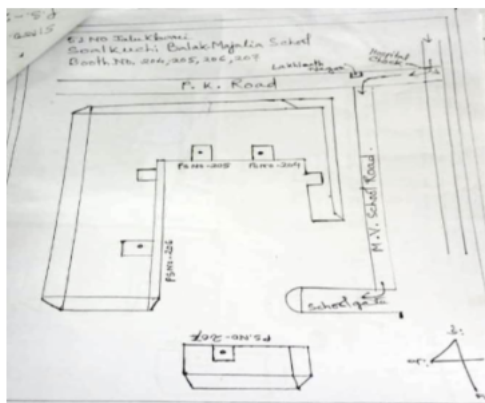

Nazri Naksha