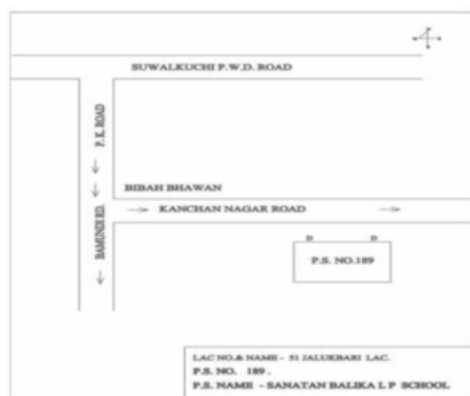

নিৰ্বাচক পঞ্জীয়ন বিষয়াৰ স্বাক্ষৰ

Nazri Naksha

Google Map View

Polling Station Building Front View

ভোটগ্ৰহন কেন্দ্ৰৰ সন্মুখৰ দৃশ্য

Cad View

Key MAP View

বিধানসভা সমষ্টিৰ নম্বৰ আৰু নাম : 30-হাজো- গুৱালকুছী
অংশৰ নম্বৰ আৰু নাম : 1-পশ্চিম গুৱালকুছী (তৃতীয় খণ্ড)