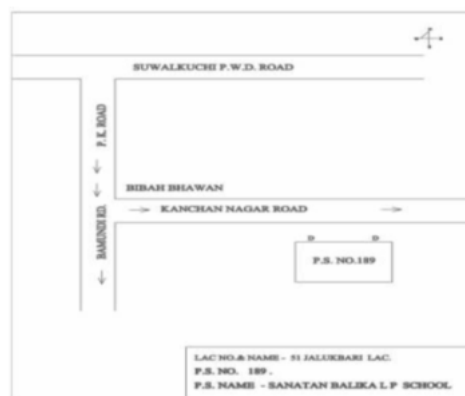

নিৰ্বাচক পঞ্জীয়ন বিষয়াৰ স্বাক্ষৰ

Nazri Naksha

Google Map View

Polling Station Building Front View

ভোটগ্ৰহন কেন্দ্ৰৰ সন্মুখৰ দৃশ্য

Cad View

Key MAP View

বিধানসভা সমষ্টিৰ নম্বৰ আৰু নাম : 30-হাজো- গুৱালকুছী
অংশৰ নম্বৰ আৰু নাম : 1-পশ্চিম গুৱালকুছী (তৃতীয় খণ্ড)