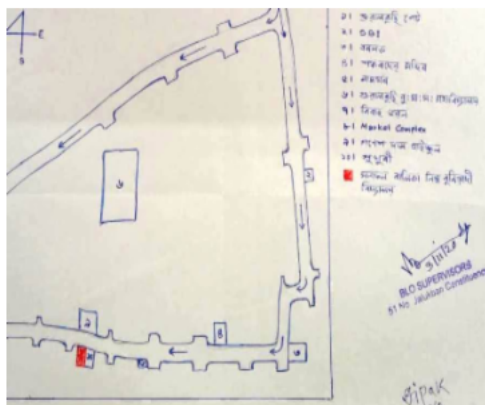

নিৰ্বাচক পঞ্জীয়ন বিষয়াৰ স্বাক্ষৰ

Nazri Naksha

Google Map View

Polling Station Building Front View

ভোটগ্ৰহন কেন্দ্ৰৰ সন্মুখৰ দৃশ্য

Cad View

Key MAP View

বিধানসভা সমষ্টিৰ নম্বৰ আৰু নাম : 30-হাজো- গুৱালকুছী
অংশৰ নম্বৰ আৰু নাম : 1-পশ্চিম গুৱালকুছী (তৃতীয় খণ্ড)