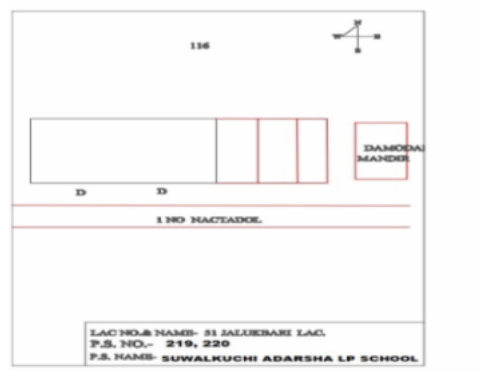

নিৰ্বাচক পঞ্জীয়ন বিষয়াৰ স্বাক্ষৰ

Nazri Naksha

Google Map View

Polling Station Building Front View

ভোটগ্ৰহন কেন্দ্ৰৰ সন্মুখৰ দৃশ্য

Cad View

Key MAP View

1 নাম : গিতমণি কলিতা পিতাৰ নাম: নাৰায়ণ কলিতা ঘৰ নং : 00 বয়স : 28 লিঙ্গ : মহিলা	MGB0380857 ফটো উপলব্ধ	2 নাম : পৰিস্মিতা কলিতা পিতাৰ নাম: খনিৰ কলিতা ঘৰ নং : 00 বয়স : 26 লিঙ্গ : মহিলা	MGB0380899 ফটো উপলব্ধ	3 নাম : প্ৰাণজিৎ শৰ্মা পিতাৰ নাম: নৰেশ শৰ্মা ঘৰ নং : 00 বয়স : 26 লিঙ্গ : পুৰুষ	MGB0381723 ফটো উপলব্ধ
4 নাম : ডিউক কুন্দল্যা পিতাৰ নাম: কৈলাশ শৰ্মা ঘৰ নং : 02 বয়স : 22 লিঙ্গ : পুৰুষ	BAI0106880 ফটো উপলব্ধ	R 5 নাম : মনুয় কলিতা পিতাৰ নাম: বিপুল কলিতা ঘৰ নং : 09 বয়স : 19 লিঙ্গ : পুৰুষ	BAI0133132 ফটো উপলব্ধ	S 6 নাম : পুৰ্বী কলিতা পিতাৰ নাম: ৰঞ্জিত কলিতা ঘৰ নং : 09 বয়স : 36 লিঙ্গ : মহিলা	MGB2148405 ফটো উপলব্ধ
7 নাম : চন্দ্ৰশেখৰ দাস মাতৃৰ নাম: সংগীতা দাস ঘৰ নং : 9 বয়স : 23 লিঙ্গ : পুৰুষ	BAI0055947 ফটো উপলব্ধ	8 নাম : ডেইজী কলিতা স্বামীৰ নাম: প্ৰশান্ত কলিতা ঘৰ নং : 30 বয়স : 33 লিঙ্গ : মহিলা	MGB0327775 ফটো উপলব্ধ	9 নাম : কাশোৰ কলিতা পিতাৰ নাম: প্ৰফুল্ল কলিতা ঘৰ নং : 31 বয়স : 31 লিঙ্গ : পুৰুষ	MGB1914289 ফটো উপলব্ধ
10 নাম : বিকাশ কলিতা পিতাৰ নাম: ভৃগু কলিতা ঘৰ নং : 20 বয়স : 22 লিঙ্গ : পুৰুষ	BAI0040956 ফটো উপলব্ধ	11 নাম : পল জ্যোতি মেধি পিতাৰ নাম: দ্বীপেন মেধি ঘৰ নং : 24 বয়স : 20 লিঙ্গ : পুৰুষ	BAI0031153 ফটো উপলব্ধ	12 নাম : যুগল কলিতা পিতাৰ নাম: ভাৰত কলিতা ঘৰ নং : 24 বয়স : 24 লিঙ্গ : পুৰুষ	MGB0481713 ফটো উপলব্ধ
13 নাম : চিনুয় কলিতা পিতাৰ নাম: সদানন্দ কলিতা ঘৰ নং : 00 বয়স : 23 লিঙ্গ : পুৰুষ	MGB0499962 ফটো উপলব্ধ	14 নাম : বিতোপন কলিতা পিতাৰ নাম: হিৰেন কলিতা ঘৰ নং : 30 বয়স : 22 লিঙ্গ : পুৰুষ	BAI0083345 ফটো উপলব্ধ	15 নাম : নিখিল দাস মাতৃৰ নাম: দীপা দাস ঘৰ নং : 32 বয়স : 22 লিঙ্গ : পুৰুষ	MGB2216307 ফটো উপলব্ধ
16 নাম : কলেন কলিতা পিতাৰ নাম: শৰত চন্দ্ৰ কলিতা ঘৰ নং : 49 বয়স : 37 লিঙ্গ : পুৰুষ	MGB1908243 ফটো উপলব্ধ	17 নাম : উপাসনা কলিতা পিতাৰ নাম: উদ্ধৱ কলিতা ঘৰ নং : 72 বয়স : 21 লিঙ্গ : মহিলা	BAI0081109 ফটো উপলব্ধ	18 নাম : অভিজিৎ শৰ্মা পিতাৰ নাম: নৰেশ শৰ্মা ঘৰ নং : 124 বয়স : 24 লিঙ্গ : পুৰুষ	BAI0025817 ফটো উপলব্ধ
19 নাম : কুশল শৰ্মা পিতাৰ নাম: অৰূপ শৰ্মা ঘৰ নং : 220 পি এচ বয়স : 22 লিঙ্গ : পুৰুষ	MGB1315498 ফটো উপলব্ধ	20 নাম : ৰাখী কলিতা পিতাৰ নাম: নবীন কলিতা ঘৰ নং : 0221 বয়স : 22 লিঙ্গ : মহিলা	BAI0137281 ফটো উপলব্ধ	S 21 নাম : সুস্মিতা কলিতা স্বামীৰ নাম: দীপজ্যোতি কলিতা ঘৰ নং : 226 বয়স : 31 লিঙ্গ : মহিলা	MGB2148370 ফটো উপলব্ধ
22 নাম : পিংকু কলিতা পিতাৰ নাম: খনিন্দ্ৰ কলিতা ঘৰ নং : 989 বয়স : 34 লিঙ্গ : পুৰুষ	MGB1913708 ফটো উপলব্ধ	23 নাম : ভনিতা কলিতা পিতাৰ নাম: খনিন্দ্ৰ কলিতা ঘৰ নং : 989 বয়স : 31 লিঙ্গ : মহিলা	MGB1913695 ফটো উপলব্ধ	24 নাম : নীলকমল কলিতা মাতৃৰ নাম: গৰিমা কলিতা ঘৰ নং : 0889 বয়স : 19 লিঙ্গ : পুৰুষ	BAI0083899 ফটো উপলব্ধ
25 নাম : দীপজ্যোতি মেধি পিতাৰ নাম: অৰূপ মেধি ঘৰ নং : 2013 বয়স : 20 লিঙ্গ : পুৰুষ	BAI0023416 ফটো উপলব্ধ	26 নাম : ধিৰাজ কলিতা পিতাৰ নাম: যাদৱ কলিতা ঘৰ নং : 2026 বয়স : 52 লিঙ্গ : পুৰুষ	MGB1904592 ফটো উপলব্ধ	27 নাম : ভাগ্য কলিতা স্বামীৰ নাম: ধিৰাজ কলিতা ঘৰ নং : 2026 বয়স : 46 লিঙ্গ : মহিলা	MGB2148336 ফটো উপলব্ধ
28 নাম : বাবুল কলিতা পিতাৰ নাম: যাদৱ কলিতা ঘৰ নং : 2026 বয়স : 45 লিঙ্গ : পুৰুষ	MGB1904627 ফটো উপলব্ধ	29 নাম : কুস্তলা কলিতা স্বামীৰ নাম: বাবুল কলিতা ঘৰ নং : 2026 বয়স : 37 লিঙ্গ : মহিলা	MGB1914154 ফটো উপলব্ধ	30 নাম : নিতী কলিতা স্বামীৰ নাম: ৰমা কলিতা ঘৰ নং : 2029 বয়স : 67 লিঙ্গ : মহিলা	MGB1904638 ফটো উপলব্ধ