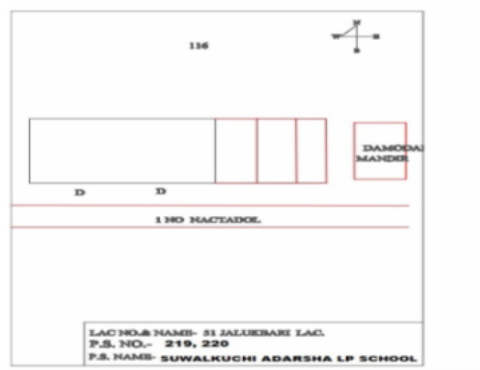

নিৰ্বাচক পঞ্জীয়ন বিষয়াৰ স্বাক্ষৰ

Nazri Naksha

Google Map View

Polling Station Building Front View

ভোটগ্ৰহন কেন্দ্ৰৰ সন্মুখৰ দৃশ্য

Cad View

Key MAP View

<p>1</p> <p>নাম : চয়নিকা কলিতা পিতাৰ নাম: নৰায়ন কলিতা ঘৰ নং : 7 বয়স : 36 লিঙ্গ : মহিলা</p> <p>MGB1904207</p> <p>ফটো উপলব্ধ</p>	<p>2</p> <p>নাম : মমি কলিতা স্বামীৰ নাম: পদালোচন দাস ঘৰ নং : 68 বয়স : 36 লিঙ্গ : মহিলা</p> <p>MGB0588426</p> <p>ফটো উপলব্ধ</p>	<p>3</p> <p>নাম : সীমা তালুকদাৰ স্বামীৰ নাম: দীন তালুকদাৰ ঘৰ নং : 95 বয়স : 41 লিঙ্গ : মহিলা</p> <p>MGB1258367</p> <p>ফটো উপলব্ধ</p>
<p>4</p> <p>নাম : জয়মতী কলিতা স্বামীৰ নাম: লক্ষ্যধৰ কলিতা ঘৰ নং : 101 বয়স : 38 লিঙ্গ : মহিলা</p> <p>BAI0041434</p> <p>ফটো উপলব্ধ</p>	<p>5</p> <p>নাম : ভৱানী কলিতা স্বামীৰ নাম: হেমন্ত মহন্ত ঘৰ নং : 105 বয়স : 37 লিঙ্গ : মহিলা</p> <p>BAI0043307</p> <p>ফটো উপলব্ধ</p>	<p>6</p> <p>নাম : নমিতা কলিতা পিতাৰ নাম: মুকুল দাস ঘৰ নং : 120 বয়স : 35 লিঙ্গ : মহিলা</p> <p>MGB1903782</p> <p>ফটো উপলব্ধ</p>
<p>7</p> <p>নাম : কুশাঙ্গী কাকতি মাতৃৰ নাম: গীতমা কাকতি ঘৰ নং : 132 বয়স : 21 লিঙ্গ : মহিলা</p> <p>BAI0057711</p> <p>ফটো উপলব্ধ</p>	<p>8</p> <p>নাম : ভনিতা কলিতা পিতাৰ নাম: ভগবান কলিতা ঘৰ নং : 153 বয়স : 21 লিঙ্গ : মহিলা</p> <p>BAI0055889</p> <p>ফটো উপলব্ধ</p>	<p>9</p> <p>নাম : কৰবী চৌধুৰী স্বামীৰ নাম: দলু মনি ডেকা ঘৰ নং : 243 বয়স : 41 লিঙ্গ : মহিলা</p> <p>BAI0108480</p> <p>ফটো উপলব্ধ</p>
<p>10</p> <p>নাম : বিমল ডেকা পিতাৰ নাম: সনাতন দাস ঘৰ নং : 1909ক বয়স : 54 লিঙ্গ : পুৰুষ</p> <p>MGB1894560</p> <p>ফটো উপলব্ধ</p>	<p>11</p> <p>নাম : গীতামনি ডেকা স্বামীৰ নাম: বিমল দাস ঘৰ নং : 1909ক বয়স : 52 লিঙ্গ : মহিলা</p> <p>MGB1894571</p> <p>ফটো উপলব্ধ</p>	<p>12</p> <p>নাম : পখিলা কলিতা স্বামীৰ নাম: অতুল কলিতা ঘৰ নং : 212৮ বয়স : 54 লিঙ্গ : মহিলা</p> <p>MGB1894593</p> <p>ফটো উপলব্ধ</p>
<p>13</p> <p>নাম : মুগাংক কলিতা পিতাৰ নাম: অতুল কলিতা ঘৰ নং : 212৮ বয়স : 28 লিঙ্গ : পুৰুষ</p> <p>MGB0226027</p> <p>ফটো উপলব্ধ</p>	<p>14</p> <p>নাম : উদয় ডেকা পিতাৰ নাম: সোমেশ্বৰ কলিতা ঘৰ নং : 212৯ বয়স : 67 লিঙ্গ : পুৰুষ</p> <p>MGB1894628</p> <p>ফটো উপলব্ধ</p>	<p>15</p> <p>নাম : ঘনশ্যাম কলিতা পিতাৰ নাম: সোমেশ্বৰ কলিতা ঘৰ নং : 212৯ বয়স : 65 লিঙ্গ : পুৰুষ</p> <p>MGB1894640</p> <p>ফটো উপলব্ধ</p>
<p>16</p> <p>নাম : মনোৰমা কলিতা স্বামীৰ নাম: উদয় ডেকা ঘৰ নং : 212৯ বয়স : 57 লিঙ্গ : মহিলা</p> <p>MGB1894639</p> <p>ফটো উপলব্ধ</p>	<p>17</p> <p>নাম : বন কলিতা স্বামীৰ নাম: ঘনশ্যাম কলিতা ঘৰ নং : 212৯ বয়স : 55 লিঙ্গ : মহিলা</p> <p>MGB1894651</p> <p>ফটো উপলব্ধ</p>	<p>18</p> <p>নাম : পূৰ্বী কলিতা পিতাৰ নাম: উদয় ডেকা ঘৰ নং : 212৯ বয়স : 31 লিঙ্গ : মহিলা</p> <p>MGB1903793</p> <p>ফটো উপলব্ধ</p>
<p>19</p> <p>নাম : ডিম্পী কলিতা পিতাৰ নাম: উদয় ডেকা ঘৰ নং : 212৯ বয়স : 27 লিঙ্গ : মহিলা</p> <p>MGB0402735</p> <p>ফটো উপলব্ধ</p>	<p>20</p> <p>নাম : চুমকী কলিতা পিতাৰ নাম: ঘনশ্যাম কলিতা ঘৰ নং : 212৯ বয়স : 25 লিঙ্গ : মহিলা</p> <p>MGB0503110</p> <p>ফটো উপলব্ধ</p>	<p>21</p> <p>নাম : কামেনী ডেকা পিতাৰ নাম: হৰবিলাস ডেকা ঘৰ নং : 2130 বয়স : 69 লিঙ্গ : মহিলা</p> <p>MGB1894708</p> <p>ফটো উপলব্ধ</p>
<p>22</p> <p>নাম : প্ৰনিতা ডেকা স্বামীৰ নাম: অমৰ ডেকা ঘৰ নং : 2130 বয়স : 54 লিঙ্গ : মহিলা</p> <p>MGB1894684</p> <p>ফটো উপলব্ধ</p>	<p>23</p> <p>নাম : উষা ডেকা পিতাৰ নাম: হৰবিলাস ডেকা ঘৰ নং : 2130 বয়স : 49 লিঙ্গ : মহিলা</p> <p>MGB1894695</p> <p>ফটো উপলব্ধ</p>	<p>24</p> <p>নাম : মিথুন দাস মাতৃৰ নাম: কামীনী ডেকা ঘৰ নং : 2130 বয়স : 33 লিঙ্গ : পুৰুষ</p> <p>MGB0226308</p> <p>ফটো উপলব্ধ</p>
<p>25</p> <p>নাম : বিবিসা দাস স্বামীৰ নাম: মিথুন দাস ঘৰ নং : 2130 বয়স : 31 লিঙ্গ : মহিলা</p> <p>MGB0226316</p> <p>ফটো উপলব্ধ</p>	<p>26</p> <p>নাম : সীমান্ত দাস পিতাৰ নাম: অমৰ দাস ঘৰ নং : 2130 বয়স : 31 লিঙ্গ : পুৰুষ</p> <p>MGB2148201</p> <p>ফটো উপলব্ধ</p>	<p>27</p> <p>নাম : অক্ষৰ ডেকা পিতাৰ নাম: অমৰ ডেকা ঘৰ নং : 2130 বয়স : 29 লিঙ্গ : পুৰুষ</p> <p>MGB0325415</p> <p>ফটো উপলব্ধ</p>
<p>28</p> <p>নাম : বৈকুণ্ঠ দাস পিতাৰ নাম: বিপিন দাস ঘৰ নং : 2131 বয়স : 57 লিঙ্গ : পুৰুষ</p> <p>MGB1894720</p> <p>ফটো উপলব্ধ</p>	<p>29</p> <p>নাম : ডম্বুৰধৰ দাস পিতাৰ নাম: ৰঘুনাথ দাস ঘৰ নং : 2133 বয়স : 76 লিঙ্গ : পুৰুষ</p> <p>MGB1894764</p> <p>ফটো উপলব্ধ</p>	<p>30</p> <p>নাম : লাৰন্য দাস স্বামীৰ নাম: ডম্বুৰধৰ দাস ঘৰ নং : 2133 বয়স : 69 লিঙ্গ : মহিলা</p> <p>MGB1894775</p> <p>ফটো উপলব্ধ</p>