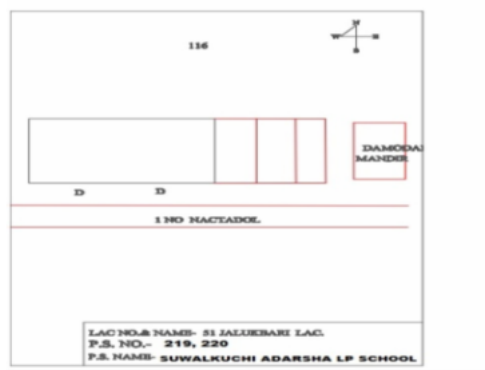

নিৰ্বাচক পঞ্জীয়ন বিষয়াৰ স্বাক্ষৰ

Nazri Naksha

Google Map View

Polling Station Building Front View

ভোটগ্ৰহন কেন্দ্ৰৰ সন্মুখৰ দৃশ্য

Cad View

Key MAP View

<p>1</p> <p>নাম : চয়নিকা কলিতা পিতাৰ নাম: নৰায়ন কলিতা ঘৰ নং : 7 বয়স : 36 লিঙ্গ : মহিলা</p> <p>MGB1904207</p> <p>ফটো উপলব্ধ</p>	<p>2</p> <p>নাম : মমি কলিতা স্বামীৰ নাম: পদালোচন দাস ঘৰ নং : 68 বয়স : 36 লিঙ্গ : মহিলা</p> <p>MGB0588426</p> <p>ফটো উপলব্ধ</p>	<p>3</p> <p>নাম : সীমা তালুকদাৰ স্বামীৰ নাম: দীন তালুকদাৰ ঘৰ নং : 95 বয়স : 41 লিঙ্গ : মহিলা</p> <p>MGB1258367</p> <p>ফটো উপলব্ধ</p>
<p>4</p> <p>নাম : জয়মতী কলিতা স্বামীৰ নাম: লক্ষ্যধৰ কলিতা ঘৰ নং : 101 বয়স : 38 লিঙ্গ : মহিলা</p> <p>BAI0041434</p> <p>ফটো উপলব্ধ</p>	<p>5</p> <p>নাম : ভৱানী কলিতা স্বামীৰ নাম: হেমন্ত মহন্ত ঘৰ নং : 105 বয়স : 37 লিঙ্গ : মহিলা</p> <p>BAI0043307</p> <p>ফটো উপলব্ধ</p>	<p>6</p> <p>নাম : নমিতা কলিতা পিতাৰ নাম: মুকুল দাস ঘৰ নং : 120 বয়স : 35 লিঙ্গ : মহিলা</p> <p>MGB1903782</p> <p>ফটো উপলব্ধ</p>
<p>7</p> <p>নাম : কুশাঙ্গী কাকতি মাতৃৰ নাম: গীতমা কাকতি ঘৰ নং : 132 বয়স : 21 লিঙ্গ : মহিলা</p> <p>BAI0057711</p> <p>ফটো উপলব্ধ</p>	<p>8</p> <p>নাম : ভনিতা কলিতা পিতাৰ নাম: ভগবান কলিতা ঘৰ নং : 153 বয়স : 21 লিঙ্গ : মহিলা</p> <p>BAI0055889</p> <p>ফটো উপলব্ধ</p>	<p>9</p> <p>নাম : কৰবী চৌধুৰী স্বামীৰ নাম: দলু মনি ডেকা ঘৰ নং : 243 বয়স : 41 লিঙ্গ : মহিলা</p> <p>BAI0108480</p> <p>ফটো উপলব্ধ</p>
<p>10</p> <p>নাম : বিমল ডেকা পিতাৰ নাম: সনাতন দাস ঘৰ নং : 1909ক বয়স : 54 লিঙ্গ : পুৰুষ</p> <p>MGB1894560</p> <p>ফটো উপলব্ধ</p>	<p>11</p> <p>নাম : গীতামনি ডেকা স্বামীৰ নাম: বিমল দাস ঘৰ নং : 1909ক বয়স : 52 লিঙ্গ : মহিলা</p> <p>MGB1894571</p> <p>ফটো উপলব্ধ</p>	<p>12</p> <p>নাম : পখিলা কলিতা স্বামীৰ নাম: অতুল কলিতা ঘৰ নং : 212৮ বয়স : 54 লিঙ্গ : মহিলা</p> <p>MGB1894593</p> <p>ফটো উপলব্ধ</p>
<p>13</p> <p>নাম : মুগাংক কলিতা পিতাৰ নাম: অতুল কলিতা ঘৰ নং : 212৮ বয়স : 28 লিঙ্গ : পুৰুষ</p> <p>MGB0226027</p> <p>ফটো উপলব্ধ</p>	<p>14</p> <p>নাম : উদয় ডেকা পিতাৰ নাম: সোমেশ্বৰ কলিতা ঘৰ নং : 212৯ বয়স : 67 লিঙ্গ : পুৰুষ</p> <p>MGB1894628</p> <p>ফটো উপলব্ধ</p>	<p>15</p> <p>নাম : ঘনশ্যাম কলিতা পিতাৰ নাম: সোমেশ্বৰ কলিতা ঘৰ নং : 212৯ বয়স : 65 লিঙ্গ : পুৰুষ</p> <p>MGB1894640</p> <p>ফটো উপলব্ধ</p>
<p>16</p> <p>নাম : মনোৰমা কলিতা স্বামীৰ নাম: উদয় ডেকা ঘৰ নং : 212৯ বয়স : 57 লিঙ্গ : মহিলা</p> <p>MGB1894639</p> <p>ফটো উপলব্ধ</p>	<p>17</p> <p>নাম : বন কলিতা স্বামীৰ নাম: ঘনশ্যাম কলিতা ঘৰ নং : 212৯ বয়স : 55 লিঙ্গ : মহিলা</p> <p>MGB1894651</p> <p>ফটো উপলব্ধ</p>	<p>18</p> <p>নাম : পূৰ্বী কলিতা পিতাৰ নাম: উদয় ডেকা ঘৰ নং : 212৯ বয়স : 31 লিঙ্গ : মহিলা</p> <p>MGB1903793</p> <p>ফটো উপলব্ধ</p>
<p>19</p> <p>নাম : ডিম্পী কলিতা পিতাৰ নাম: উদয় ডেকা ঘৰ নং : 212৯ বয়স : 27 লিঙ্গ : মহিলা</p> <p>MGB0402735</p> <p>ফটো উপলব্ধ</p>	<p>20</p> <p>নাম : চুমকী কলিতা পিতাৰ নাম: ঘনশ্যাম কলিতা ঘৰ নং : 212৯ বয়স : 25 লিঙ্গ : মহিলা</p> <p>MGB0503110</p> <p>ফটো উপলব্ধ</p>	<p>21</p> <p>নাম : কামেনী ডেকা পিতাৰ নাম: হৰবিলাস ডেকা ঘৰ নং : 2130 বয়স : 69 লিঙ্গ : মহিলা</p> <p>MGB1894708</p> <p>ফটো উপলব্ধ</p>
<p>22</p> <p>নাম : প্ৰনিতা ডেকা স্বামীৰ নাম: অমৰ ডেকা ঘৰ নং : 2130 বয়স : 54 লিঙ্গ : মহিলা</p> <p>MGB1894684</p> <p>ফটো উপলব্ধ</p>	<p>23</p> <p>নাম : উষা ডেকা পিতাৰ নাম: হৰবিলাস ডেকা ঘৰ নং : 2130 বয়স : 49 লিঙ্গ : মহিলা</p> <p>MGB1894695</p> <p>ফটো উপলব্ধ</p>	<p>24</p> <p>নাম : মিথুন দাস মাতৃৰ নাম: কামীনী ডেকা ঘৰ নং : 2130 বয়স : 33 লিঙ্গ : পুৰুষ</p> <p>MGB0226308</p> <p>ফটো উপলব্ধ</p>
<p>25</p> <p>নাম : বিবিসা দাস স্বামীৰ নাম: মিথুন দাস ঘৰ নং : 2130 বয়স : 31 লিঙ্গ : মহিলা</p> <p>MGB0226316</p> <p>ফটো উপলব্ধ</p>	<p>26</p> <p>নাম : সীমান্ত দাস পিতাৰ নাম: অমৰ দাস ঘৰ নং : 2130 বয়স : 31 লিঙ্গ : পুৰুষ</p> <p>MGB2148201</p> <p>ফটো উপলব্ধ</p>	<p>27</p> <p>নাম : অক্ষৰ ডেকা পিতাৰ নাম: অমৰ ডেকা ঘৰ নং : 2130 বয়স : 29 লিঙ্গ : পুৰুষ</p> <p>MGB0325415</p> <p>ফটো উপলব্ধ</p>
<p>28</p> <p>নাম : বৈকুণ্ঠ দাস পিতাৰ নাম: বিপিন দাস ঘৰ নং : 2131 বয়স : 57 লিঙ্গ : পুৰুষ</p> <p>MGB1894720</p> <p>ফটো উপলব্ধ</p>	<p>29</p> <p>নাম : ডম্বুৰধৰ দাস পিতাৰ নাম: ৰঘুনাথ দাস ঘৰ নং : 2133 বয়স : 76 লিঙ্গ : পুৰুষ</p> <p>MGB1894764</p> <p>ফটো উপলব্ধ</p>	<p>30</p> <p>নাম : লাৰন্য দাস স্বামীৰ নাম: ডম্বুৰধৰ দাস ঘৰ নং : 2133 বয়স : 69 লিঙ্গ : মহিলা</p> <p>MGB1894775</p> <p>ফটো উপলব্ধ</p>