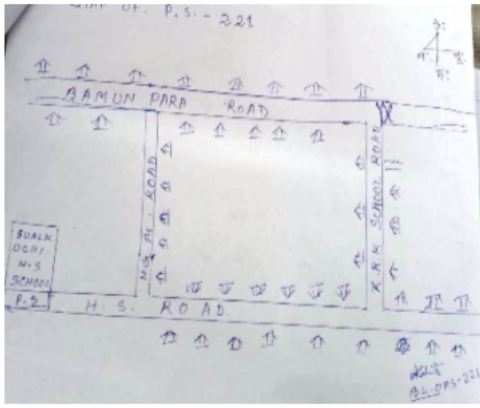

Nazri Naksha