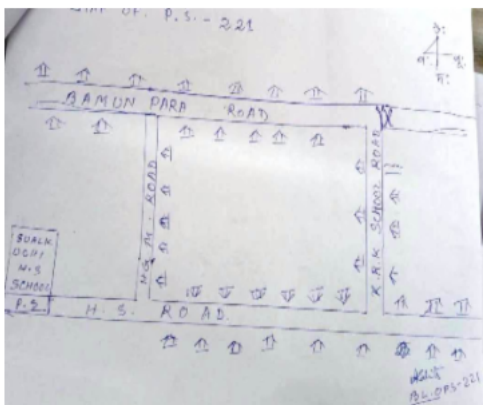

Nazri Naksha