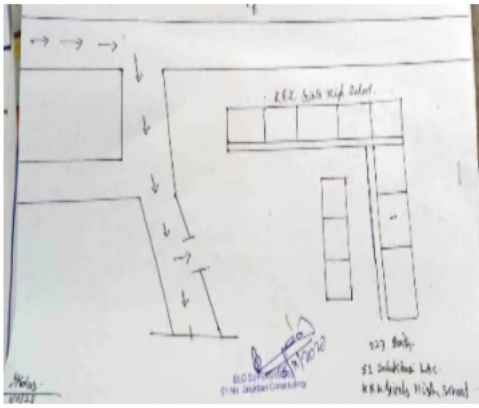

Nazri Naksha