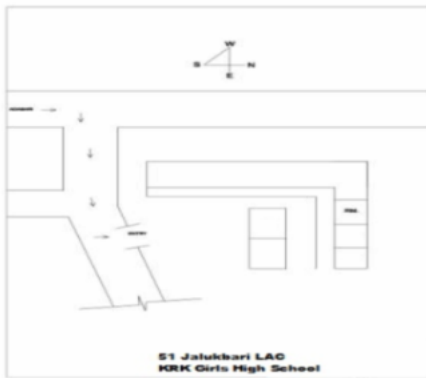

নিৰ্বাচক পঞ্জীয়ন বিষয়াৰ স্বাক্ষৰ

Nazri Naksha

Google Map View

Polling Station Building Front View

ভোটগ্ৰহন কেন্দ্ৰৰ সন্মুখৰ দৃশ্য

Cad View

Key MAP View

1 নাম : বিজু দেবী স্বামীৰ নাম : নৰেশ শৰ্মা ঘৰ নং : 00 বয়স : 55 লিঙ্গ : মহিলা	MGB1968010 ফটো উপলব্ধ	2 নাম : সংগীতা দাস স্বামীৰ নাম : জোনটি দাস ঘৰ নং : 00 বয়স : 37 লিঙ্গ : মহিলা	MGB2205268 ফটো উপলব্ধ	3 নাম : দিক্ৰী ঠাকুৰীয়া স্বামীৰ নাম : নৰেন ঠাকুৰীয়া ঘৰ নং : 00 বয়স : 32 লিঙ্গ : মহিলা	MGB2209088 ফটো উপলব্ধ
4 নাম : মীনা দাস পিতাৰ নাম : নিৰেন দাস ঘৰ নং : 00 বয়স : 24 লিঙ্গ : মহিলা	MGB2209070 ফটো উপলব্ধ	5 নাম : হিমান শৰ্মা পিতাৰ নাম : মনোৰঞ্জন শৰ্মা ঘৰ নং : 00 বয়স : 23 লিঙ্গ : পুৰুষ	MGB2209526 ফটো উপলব্ধ	6 নাম : গোবিন্দ দাশ পিতাৰ নাম : ভিক্ৰাম দাশ ঘৰ নং : 00 বয়স : 22 লিঙ্গ : পুৰুষ	MGB1293760 ফটো উপলব্ধ
7 নাম : বিশাল ঠাকুৰীয়া পিতাৰ নাম : বিশাল ঠাকুৰীয়া ঘৰ নং : 00 বয়স : 22 লিঙ্গ : পুৰুষ	MGB2208882 ফটো উপলব্ধ	8 নাম : সীমা শৰ্মা পিতাৰ নাম : হিতেন্দ্ৰ শৰ্মা ঘৰ নং : 00 বয়স : 22 লিঙ্গ : মহিলা	MGB2209120 ফটো উপলব্ধ	9 নাম : বিশ্বজিত দাস শ্ৰী পিতাৰ নাম : প্ৰবীন দাস শ্ৰী ঘৰ নং : 8 বয়স : 21 লিঙ্গ : পুৰুষ	BAI0025288 ফটো উপলব্ধ
10 নাম : দিগন্ত শৰ্মা পিতাৰ নাম : হিমাংশু গোস্বামী ঘৰ নং : 25 বয়স : 51 লিঙ্গ : পুৰুষ	MGB0483289 ফটো উপলব্ধ	11 নাম : দীপা দেবী স্বামীৰ নাম : দিগন্ত শৰ্মা ঘৰ নং : 25 বয়স : 48 লিঙ্গ : মহিলা	MGB2206183 ফটো উপলব্ধ	12 নাম : বৰষা দেবী পিতাৰ নাম : দিগন্ত শৰ্মা ঘৰ নং : 25 বয়স : 29 লিঙ্গ : মহিলা	MGB2206159 ফটো উপলব্ধ
13 নাম : ঈশান ডেকা পিতাৰ নাম : ধ্ৰুৱজ্যোতি ডেকা ঘৰ নং : 42 বয়স : 20 লিঙ্গ : পুৰুষ	BAI0125807 ফটো উপলব্ধ	14 নাম : সুমন ৰাজবংশী পিতাৰ নাম : মৃগাল ৰাজবংশী ঘৰ নং : ৫১ বয়স : 25 লিঙ্গ : পুৰুষ	MGB0595405 ফটো উপলব্ধ	15 নাম : জেকলিন দাস পিতাৰ নাম : বাবুল দাস ঘৰ নং : 54 বয়স : 26 লিঙ্গ : পুৰুষ	MGB2205979 ফটো উপলব্ধ
16 নাম : হেমন্ত কুমাৰ শৰ্মা পিতাৰ নাম : শ্ৰীৰত শৰ্মা ঘৰ নং : 58 বয়স : 38 লিঙ্গ : পুৰুষ	MGB1965544 ফটো উপলব্ধ	17 নাম : বৰষা দাস পিতাৰ নাম : দুলু দাস ঘৰ নং : ৬৫ বয়স : 28 লিঙ্গ : মহিলা	MGB0505461 ফটো উপলব্ধ	18 নাম : নয়ন মণি দাস পিতাৰ নাম : দুলু দাস ঘৰ নং : 65 বয়স : 25 লিঙ্গ : পুৰুষ	MGB0643403 ফটো উপলব্ধ
19 নাম : মুনাল ৰাজবংশী পিতাৰ নাম : ননেন চন্দ্ৰ ৰাজবংশী ঘৰ নং : ১০২ বয়স : 55 লিঙ্গ : পুৰুষ	MGB1964563 ফটো উপলব্ধ	20 নাম : জিতমনি ৰাজবংশী স্বামীৰ নাম : মুনাল ৰাজবংশী ঘৰ নং : ১০২ বয়স : 52 লিঙ্গ : মহিলা	MGB1964574 ফটো উপলব্ধ	21 নাম : ডলী ঠাকুৰীয়া পিতাৰ নাম : প্ৰমোদ ঠাকুৰীয়া ঘৰ নং : ২৮৯ বয়স : 35 লিঙ্গ : মহিলা	MGB0081679 ফটো উপলব্ধ
22 নাম : দিপাংকৰ ঠাকুৰীয়া পিতাৰ নাম : প্ৰমোদ ঠাকুৰীয়া ঘৰ নং : ২৮৯ বয়স : 28 লিঙ্গ : পুৰুষ	MGB0081745 ফটো উপলব্ধ	23 নাম : বিটপন ৰাজবংশী পিতাৰ নাম : প্ৰদীপ ৰাজবংশী ঘৰ নং : ১০০০ বয়স : 28 লিঙ্গ : পুৰুষ	MGB0636928 ফটো উপলব্ধ	24 নাম : নমিতা শইকীয়া স্বামীৰ নাম : হৰজ্যোতি শইকীয়া ঘৰ নং : ১১৫৭ বয়স : 29 লিঙ্গ : মহিলা	MGB0400127 ফটো উপলব্ধ
25 নাম : পৰ্ণিমা দাস মাতৃৰ নাম : মনিপ্ৰভা ঘৰ নং : 3049 বয়স : 25 লিঙ্গ : মহিলা	BAI0056812 ফটো উপলব্ধ	26 নাম : পিংকী দাস মাতৃৰ নাম : মনিপ্ৰভা দাস ঘৰ নং : 3049 বয়স : 20 লিঙ্গ : মহিলা	BAI0053843 ফটো উপলব্ধ	27 নাম : ৰাতুল বৰুৱা পিতাৰ নাম : পাবিত্ৰ বৰুৱা ঘৰ নং : ৩২২৫ বয়স : 29 লিঙ্গ : পুৰুষ	MGB0255786 ফটো উপলব্ধ
28 নাম : ভবানী ঠাকুৰীয়া স্বামীৰ নাম : ভাগ্যৰাম ঠাকুৰীয়া ঘৰ নং : ৩৩৫১ বয়স : 71 লিঙ্গ : মহিলা	MGB1964632 ফটো উপলব্ধ	29 নাম : কুমুদ দাস পিতাৰ নাম : ভাগ্য দাস ঘৰ নং : 3351 বয়স : 43 লিঙ্গ : পুৰুষ	MGB0365965 ফটো উপলব্ধ	30 নাম : ৰুমী দাস স্বামীৰ নাম : কুমুদ দাস ঘৰ নং : 3351 বয়স : 43 লিঙ্গ : মহিলা	MGB0365932 ফটো উপলব্ধ