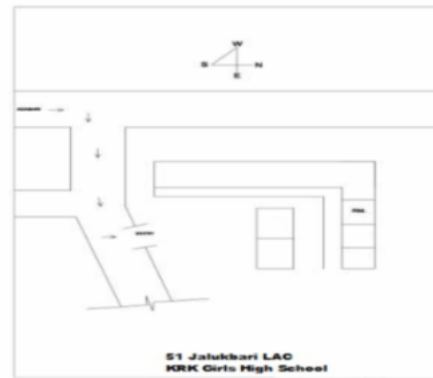

নিৰ্বাচক পঞ্জীয়ন বিষয়াৰ স্বাক্ষৰ

Nazri Naksha

Google Map View

Polling Station Building Front View

ভোটগ্ৰহন কেন্দ্ৰৰ সন্মুখৰ দৃশ্য

Cad View

Key MAP View

1 নাম : বিজু দেবী স্বামীৰ নাম : নৰেশ শৰ্মা ঘৰ নং : 00 বয়স : 55 লিঙ্গ : মহিলা	MGB1968010 ফটো উপলব্ধ	2 নাম : সংগীতা দাস স্বামীৰ নাম : জোনটি দাস ঘৰ নং : 00 বয়স : 37 লিঙ্গ : মহিলা	MGB2205268 ফটো উপলব্ধ	3 নাম : দিক্ৰী ঠাকুৰীয়া স্বামীৰ নাম : নৰেন ঠাকুৰীয়া ঘৰ নং : 00 বয়স : 32 লিঙ্গ : মহিলা	MGB2209088 ফটো উপলব্ধ
4 নাম : মীনা দাস পিতাৰ নাম : নিৰেন দাস ঘৰ নং : 00 বয়স : 24 লিঙ্গ : মহিলা	MGB2209070 ফটো উপলব্ধ	5 নাম : হিমান শৰ্মা পিতাৰ নাম : মনোৰঞ্জন শৰ্মা ঘৰ নং : 00 বয়স : 23 লিঙ্গ : পুৰুষ	MGB2209526 ফটো উপলব্ধ	6 নাম : গোবিন্দ দাশ পিতাৰ নাম : ভিক্ৰাম দাশ ঘৰ নং : 00 বয়স : 22 লিঙ্গ : পুৰুষ	MGB1293760 ফটো উপলব্ধ
7 নাম : বিশাল ঠাকুৰীয়া পিতাৰ নাম : বিশাল ঠাকুৰীয়া ঘৰ নং : 00 বয়স : 22 লিঙ্গ : পুৰুষ	MGB2208882 ফটো উপলব্ধ	8 নাম : সীমা শৰ্মা পিতাৰ নাম : হিতেন্দ্ৰ শৰ্মা ঘৰ নং : 00 বয়স : 22 লিঙ্গ : মহিলা	MGB2209120 ফটো উপলব্ধ	9 নাম : বিশ্বজিত দাস শ্ৰী পিতাৰ নাম : প্ৰবীন দাস শ্ৰী ঘৰ নং : 8 বয়স : 21 লিঙ্গ : পুৰুষ	BAI0025288 ফটো উপলব্ধ
10 নাম : দিগন্ত শৰ্মা পিতাৰ নাম : হিমাংশু গোস্বামী ঘৰ নং : 25 বয়স : 51 লিঙ্গ : পুৰুষ	MGB0483289 ফটো উপলব্ধ	11 নাম : দীপা দেবী স্বামীৰ নাম : দিগন্ত শৰ্মা ঘৰ নং : 25 বয়স : 48 লিঙ্গ : মহিলা	MGB2206183 ফটো উপলব্ধ	12 নাম : বৰষা দেবী পিতাৰ নাম : দিগন্ত শৰ্মা ঘৰ নং : 25 বয়স : 29 লিঙ্গ : মহিলা	MGB2206159 ফটো উপলব্ধ
13 নাম : ঈশান ডেকা পিতাৰ নাম : ধ্ৰুৱজ্যোতি ডেকা ঘৰ নং : 42 বয়স : 20 লিঙ্গ : পুৰুষ	BAI0125807 ফটো উপলব্ধ	14 নাম : সুমন ৰাজবংশী পিতাৰ নাম : মৃগাল ৰাজবংশী ঘৰ নং : ৫১ বয়স : 25 লিঙ্গ : পুৰুষ	MGB0595405 ফটো উপলব্ধ	15 নাম : জেকলিন দাস পিতাৰ নাম : বাবুল দাস ঘৰ নং : 54 বয়স : 26 লিঙ্গ : পুৰুষ	MGB2205979 ফটো উপলব্ধ
16 নাম : হেমন্ত কুমাৰ শৰ্মা পিতাৰ নাম : শ্ৰীৰত শৰ্মা ঘৰ নং : 58 বয়স : 38 লিঙ্গ : পুৰুষ	MGB1965544 ফটো উপলব্ধ	17 নাম : বৰষা দাস পিতাৰ নাম : দুলু দাস ঘৰ নং : ৬৫ বয়স : 28 লিঙ্গ : মহিলা	MGB0505461 ফটো উপলব্ধ	18 নাম : নয়ন মণি দাস পিতাৰ নাম : দুলু দাস ঘৰ নং : 65 বয়স : 25 লিঙ্গ : পুৰুষ	MGB0643403 ফটো উপলব্ধ
19 নাম : মুনাল ৰাজবংশী পিতাৰ নাম : ননেন চন্দ্ৰ ৰাজবংশী ঘৰ নং : ১০২ বয়স : 55 লিঙ্গ : পুৰুষ	MGB1964563 ফটো উপলব্ধ	20 নাম : জিতমনি ৰাজবংশী স্বামীৰ নাম : মুনাল ৰাজবংশী ঘৰ নং : ১০২ বয়স : 52 লিঙ্গ : মহিলা	MGB1964574 ফটো উপলব্ধ	21 নাম : ডলী ঠাকুৰীয়া পিতাৰ নাম : প্ৰমোদ ঠাকুৰীয়া ঘৰ নং : ২৮৯ বয়স : 35 লিঙ্গ : মহিলা	MGB0081679 ফটো উপলব্ধ
22 নাম : দিপাংকৰ ঠাকুৰীয়া পিতাৰ নাম : প্ৰমোদ ঠাকুৰীয়া ঘৰ নং : ২৮৯ বয়স : 28 লিঙ্গ : পুৰুষ	MGB0081745 ফটো উপলব্ধ	23 নাম : বিটপন ৰাজবংশী পিতাৰ নাম : প্ৰদীপ ৰাজবংশী ঘৰ নং : ১০০০ বয়স : 28 লিঙ্গ : পুৰুষ	MGB0636928 ফটো উপলব্ধ	24 নাম : নমিতা শইকীয়া স্বামীৰ নাম : হৰজ্যোতি শইকীয়া ঘৰ নং : ১১৫৭ বয়স : 29 লিঙ্গ : মহিলা	MGB0400127 ফটো উপলব্ধ
25 নাম : পৰ্ণিমা দাস মাতৃৰ নাম : মনিপ্ৰভা ঘৰ নং : 3049 বয়স : 25 লিঙ্গ : মহিলা	BAI0056812 ফটো উপলব্ধ	26 নাম : পিংকী দাস মাতৃৰ নাম : মনিপ্ৰভা দাস ঘৰ নং : 3049 বয়স : 20 লিঙ্গ : মহিলা	BAI0053843 ফটো উপলব্ধ	27 নাম : ৰাতুল বৰুৱা পিতাৰ নাম : পাবিত্ৰ বৰুৱা ঘৰ নং : ৩২২৫ বয়স : 29 লিঙ্গ : পুৰুষ	MGB0255786 ফটো উপলব্ধ
28 নাম : ভবানী ঠাকুৰীয়া স্বামীৰ নাম : ভাগ্যৰাম ঠাকুৰীয়া ঘৰ নং : ৩৩৫১ বয়স : 71 লিঙ্গ : মহিলা	MGB1964632 ফটো উপলব্ধ	29 নাম : কুমুদ দাস পিতাৰ নাম : ভাগ্য দাস ঘৰ নং : 3351 বয়স : 43 লিঙ্গ : পুৰুষ	MGB0365965 ফটো উপলব্ধ	30 নাম : ৰুমী দাস স্বামীৰ নাম : কুমুদ দাস ঘৰ নং : 3351 বয়স : 43 লিঙ্গ : মহিলা	MGB0365932 ফটো উপলব্ধ