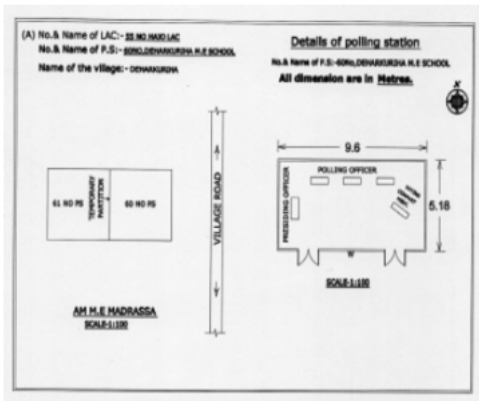

নিৰ্বাচক পঞ্জীয়ন বিষয়াৰ স্বাক্ষৰ

Nazri Naksha

Google Map View

Polling Station Building Front View

ভোটগ্ৰহন কেন্দ্ৰৰ সন্মুখৰ দৃশ্য

Cad View

Key MAP View

1 নাম : আৰিফা বিবি স্বামীৰ নাম: তমিজ আলী ঘৰ নং : ৮৯ বয়স : 59 লিঙ্গ : মহিলা	GVT5938374 ফটো উপলব্ধ	2 নাম : আনোবাৰা আলী পিতাৰ নাম: তমিজ আলী ঘৰ নং : ৮৯ বয়স : 37 লিঙ্গ : পুৰুষ	GVT5938396 ফটো উপলব্ধ	S 3 নাম : মিন বেগম মাতৃৰ নাম: আকবৰ আলী ঘৰ নং : ৮৯ বয়স : 32 লিঙ্গ : মহিলা	GVT5943077 ফটো উপলব্ধ
4 নাম : চকিমা বিবি স্বামীৰ নাম: খোন আলী ঘৰ নং : 89 বয়স : 32 লিঙ্গ : মহিলা	GVT0586727 ফটো উপলব্ধ	5 নাম : খোন আলী পিতাৰ নাম: তমিজ আলী ঘৰ নং : ৮৯ বয়স : 28 লিঙ্গ : পুৰুষ	GVT0155960 ফটো উপলব্ধ	6 নাম : মমি বেগম স্বামীৰ নাম: আৰিফ আলী ঘৰ নং : ৮৯ বয়স : 28 লিঙ্গ : মহিলা	GVT0153205 ফটো উপলব্ধ
7 নাম : আৰিফ আলী পিতাৰ নাম: তমিজ আলী ঘৰ নং : ৮৯ বয়স : 26 লিঙ্গ : পুৰুষ	GVT0161455 ফটো উপলব্ধ	8 নাম : জালাল আলী পিতাৰ নাম: মিজান আলী ঘৰ নং : ৯০ বয়স : 57 লিঙ্গ : পুৰুষ	GVT5938410 ফটো উপলব্ধ	E 9 নাম : চুফিয়া বিবি স্বামীৰ নাম: জালাল উদ্দিন ঘৰ নং : ৯০ বয়স : 47 লিঙ্গ : মহিলা	GVT5938421 ফটো উপলব্ধ
# 10 নাম : মাছুম জেইবা বহমান মাতৃৰ নাম: আছিয়া বেগম ঘৰ নং : 70 বয়স : 21 লিঙ্গ : মহিলা	BAI0060079 ফটো উপলব্ধ	11 নাম : গিয়াচুদ্দিন আহমেদ পিতাৰ নাম: চেকেণ্ডাৰ আলী ঘৰ নং : ৯১ বয়স : 77 লিঙ্গ : পুৰুষ	GVT5938432 ফটো উপলব্ধ	12 নাম : ৰাবিয়া বিবি স্বামীৰ নাম: গিয়াচুদ্দিন আহমেদ ঘৰ নং : ৯১ বয়স : 64 লিঙ্গ : মহিলা	GVT5938443 ফটো উপলব্ধ
13 নাম : জিয়াউৰ ৰহমান পিতাৰ নাম: গিয়াচুদ্দিন আহমেদ ঘৰ নং : ৯১ বয়স : 47 লিঙ্গ : পুৰুষ	GVT5938454 ফটো উপলব্ধ	14 নাম : আমিনা বেগম স্বামীৰ নাম: জিয়াউৰ ৰহমান ঘৰ নং : ৯১ বয়স : 41 লিঙ্গ : মহিলা	GVT5942983 ফটো উপলব্ধ	15 নাম : আতিকুৰ ৰহমান পিতাৰ নাম: গিয়াচুদ্দিন আহমেদ ঘৰ নং : ৯১ বয়স : 39 লিঙ্গ : পুৰুষ	GVT5938465 ফটো উপলব্ধ
16 নাম : নূৰ ইছলাম আলী পিতাৰ নাম: গিয়াচুদ্দিন আহমেদ ঘৰ নং : 91 বয়স : 28 লিঙ্গ : পুৰুষ	GVT0299743 ফটো উপলব্ধ	17 নাম : চালমা চলতানা স্বামীৰ নাম: আতিকুৰ ৰহমান ঘৰ নং : ৯১ বয়স : 27 লিঙ্গ : মহিলা	GVT0151613 ফটো উপলব্ধ	18 নাম : পপী তৰা বেগম স্বামীৰ নাম: নূৰইছলাম ঘৰ নং : 91 বয়স : 22 লিঙ্গ : মহিলা	BAI0045138 ফটো উপলব্ধ
19 নাম : আব্দুল চত্তাৰ পিতাৰ নাম: চেকেণ্ডাৰ আলী ঘৰ নং : ৯২ বয়স : 59 লিঙ্গ : পুৰুষ	GVT5938476 ফটো উপলব্ধ	20 নাম : বনজৰাৰা বেগম স্বামীৰ নাম: আব্দুল চত্তাৰ ঘৰ নং : ৯২ বয়স : 46 লিঙ্গ : মহিলা	GVT5938487 ফটো উপলব্ধ	21 নাম : মনচুৰ আলী পিতাৰ নাম: চেকেণ্ডাৰ আলী ঘৰ নং : ৯২ বয়স : 45 লিঙ্গ : পুৰুষ	GVT5938498 ফটো উপলব্ধ
22 নাম : মনোৱাৰা বেগম স্বামীৰ নাম: মনচুৰ আলী ঘৰ নং : ৯২ বয়স : 32 লিঙ্গ : মহিলা	GVT0344291 ফটো উপলব্ধ	23 নাম : ৰফিকুল হক পিতাৰ নাম: চত্তাৰ আলী ঘৰ নং : ৯২ বয়স : 28 লিঙ্গ : পুৰুষ	GVT0149971 ফটো উপলব্ধ	24 নাম : চানমিয়া আলী পিতাৰ নাম: ইদাৰ আলী ঘৰ নং : ৯৪ বয়স : 69 লিঙ্গ : পুৰুষ	GVT5938501 ফটো উপলব্ধ
25 নাম : চালেমা বিবি স্বামীৰ নাম: চানমিয়া আলী ঘৰ নং : ৯৪ বয়স : 59 লিঙ্গ : মহিলা	GVT5938512 ফটো উপলব্ধ	26 নাম : চাহনুৰ আলী পিতাৰ নাম: ইদাৰ আলী ঘৰ নং : ৯৪ বয়স : 49 লিঙ্গ : পুৰুষ	GVT5938523 ফটো উপলব্ধ	27 নাম : চানবাহাৰ আলী পিতাৰ নাম: ইদাৰ আলী ঘৰ নং : ৯৪ বয়স : 47 লিঙ্গ : পুৰুষ	GVT5938534 ফটো উপলব্ধ
28 নাম : চায়েদুৰ ৰহমান পিতাৰ নাম: ইদাৰ আলী ঘৰ নং : ৯৪ বয়স : 45 লিঙ্গ : পুৰুষ	GVT5938556 ফটো উপলব্ধ	29 নাম : ফাতেমা বিবি স্বামীৰ নাম: চানবাহাৰ আলী ঘৰ নং : ৯৪ বয়স : 40 লিঙ্গ : মহিলা	GVT5938545 ফটো উপলব্ধ	30 নাম : চামনুৰ হুছেইন পিতাৰ নাম: চান মিয়া আলী ঘৰ নং : ৯৪ বয়স : 39 লিঙ্গ : পুৰুষ	GVT5938578 ফটো উপলব্ধ