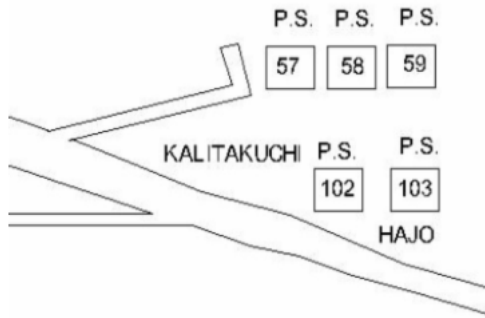

Nazri Naksha