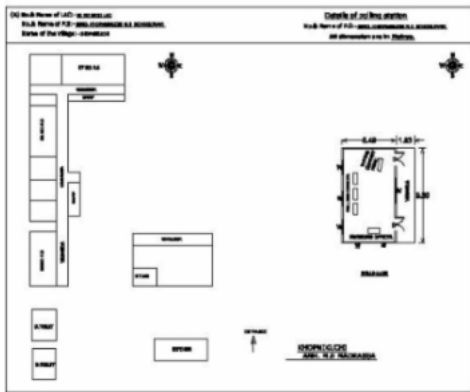

নিৰ্বাচক পঞ্জীয়ন বিষয়াৰ স্বাক্ষৰ

Nazri Naksha

Google Map View

Polling Station Building Front View

ভোটগ্ৰহন কেন্দ্ৰৰ সন্মুখৰ দৃশ্য

Cad View

Key MAP View

1 নাম : ছানিয়া বেগম স্বামীৰ নাম : ছাইনুৰ আলি ঘৰ নং : 14 বয়স : 25 লিঙ্গ : মহিলা	LQZ0660803 ফটো উপলব্ধ	# 2 নাম : জাহিদা বেগম স্বামীৰ নাম : নজৰুল ইছলাম ঘৰ নং : 162 ক বয়স : 32 লিঙ্গ : মহিলা	BAI0086264 ফটো উপলব্ধ	# 3 নাম : মামনি বেগম পিতাৰ নাম : মহিউদ্দিন আলী ঘৰ নং : 229 ক বয়স : 22 লিঙ্গ : মহিলা	BAI0125294 ফটো উপলব্ধ
S 4 নাম : আলিয়া পাৰবিন স্বামীৰ নাম : ছাইদুল ইছলাম ঘৰ নং : 67 বয়স : 40 লিঙ্গ : মহিলা	GVT5740705 ফটো উপলব্ধ	5 নাম : খাৰুন কান্ত বসুমতাৰী পিতাৰ নাম : শীলন বসুমতাৰী ঘৰ নং : 81 বয়স : 22 লিঙ্গ : পুৰুষ	BAI0028506 ফটো উপলব্ধ	6 নাম : মিবৰ আলী পিতাৰ নাম : বস্তুম ৰাআলী ঘৰ নং : 105 ক বয়স : 43 লিঙ্গ : পুৰুষ	GVT9335233 ফটো উপলব্ধ
S 7 নাম : ছকিনা বেগম স্বামীৰ নাম : মিবৰ আলী ঘৰ নং : 105 ক বয়স : 41 লিঙ্গ : মহিলা	GVT9335244 ফটো উপলব্ধ	8 নাম : ওপেশ মল্লাহ পিতাৰ নাম : ওৱাহেদ আলী ঘৰ নং : 57 বয়স : 57 লিঙ্গ : পুৰুষ	GVT5734565 ফটো উপলব্ধ	9 নাম : আলেকজান বেগম স্বামীৰ নাম : ওপেশ মল্লাহ ঘৰ নং : 56 বয়স : 56 লিঙ্গ : মহিলা	GVT5734576 ফটো উপলব্ধ
10 নাম : আব্দুৰ ৰহিম পিতাৰ নাম : অহেদ মোল্লা ঘৰ নং : 181 বয়স : 50 লিঙ্গ : পুৰুষ	GVT5743442 ফটো উপলব্ধ	11 নাম : ছাহানাছ বেগম স্বামীৰ নাম : আব্দুৰ ৰহিম ঘৰ নং : 181 বয়স : 39 লিঙ্গ : মহিলা	GVT5743486 ফটো উপলব্ধ	12 নাম : আজিজুৰ ৰহমান পিতাৰ নাম : অফে.জ. মল্লাহ ঘৰ নং : 181 বয়স : 38 লিঙ্গ : পুৰুষ	GVT5734587 ফটো উপলব্ধ
13 নাম : আব্দুল খালেক পিতাৰ নাম : ওপেশ মল্লাহ ঘৰ নং : 181 বয়স : 35 লিঙ্গ : পুৰুষ	GVT5742950 ফটো উপলব্ধ	14 নাম : ফিৰোজা পাৰবিন স্বামীৰ নাম : আব্দুল খালেক ঘৰ নং : 181 বয়স : 26 লিঙ্গ : মহিলা	GVT0446906 ফটো উপলব্ধ	15 নাম : ৰছমিনা পাৰবিন স্বামীৰ নাম : আজিজুৰ ৰহমান ঘৰ নং : 141 বয়স : 25 লিঙ্গ : মহিলা	GVT0447565 ফটো উপলব্ধ
16 নাম : ৰমিয়া আখতাৰা পিতাৰ নাম : আব্দুৰ ৰহিম ঘৰ নং : 141 বয়স : 20 লিঙ্গ : মহিলা	BAI0139592 ফটো উপলব্ধ	17 নাম : ছিমিয়া আখতাৰা পিতাৰ নাম : আব্দুৰ ৰহিম ঘৰ নং : 141 বয়স : 19 লিঙ্গ : মহিলা	BAI0139642 ফটো উপলব্ধ	18 নাম : জয়নাল মুল্লা পিতাৰ নাম : আকিবৰ মুল্লা ঘৰ নং : 182 বয়স : 62 লিঙ্গ : পুৰুষ	GVT5734612 ফটো উপলব্ধ
19 নাম : চফেলা খাতুন স্বামীৰ নাম : জয়নাল মুল্লা ঘৰ নং : 182 বয়স : 49 লিঙ্গ : মহিলা	GVT5734623 ফটো উপলব্ধ	20 নাম : আজিম মুল্লা পিতাৰ নাম : জয়নাল মুল্লা ঘৰ নং : 182 বয়স : 40 লিঙ্গ : পুৰুষ	GVT5734634 ফটো উপলব্ধ	# 21 নাম : বচৰুদ্দিন পিতাৰ নাম : জয়নাল মুল্লা ঘৰ নং : 182 বয়স : 42 লিঙ্গ : পুৰুষ	GVT5734645 ফটো উপলব্ধ
# 22 নাম : মাজিদা বেগম স্বামীৰ নাম : আজিম মুল্লা ঘৰ নং : 182 বয়স : 38 লিঙ্গ : মহিলা	GVT0024067 ফটো উপলব্ধ	# 23 নাম : চামচন নেহাৰ স্বামীৰ নাম : বচৰুদ্দিন . ঘৰ নং : 182 বয়স : 31 লিঙ্গ : মহিলা	GVT2059305 ফটো উপলব্ধ	24 নাম : আফাছ আলী পিতাৰ নাম : জয়নাল মুল্লা ঘৰ নং : 142 বয়স : 29 লিঙ্গ : পুৰুষ	GVT0590919 ফটো উপলব্ধ
25 নাম : আজাদ মুল্লা পিতাৰ নাম : জয়নাল মুল্লা ঘৰ নং : 142 বয়স : 25 লিঙ্গ : পুৰুষ	GVT0531368 ফটো উপলব্ধ	26 নাম : ইয়াকুব মুল্লা পিতাৰ নাম : আফিজাল মুল্লা ঘৰ নং : 183 বয়স : 60 লিঙ্গ : পুৰুষ	GVT5734656 ফটো উপলব্ধ	# 27 নাম : একাৰৰ মুল্লা পিতাৰ নাম : আফিজাল মুল্লা ঘৰ নং : 183 বয়স : 56 লিঙ্গ : পুৰুষ	GVT5734689 ফটো উপলব্ধ
# 28 নাম : তানজুৰা বিবি স্বামীৰ নাম : একাৰৰ মুল্লা ঘৰ নং : 183 বয়স : 51 লিঙ্গ : মহিলা	GVT5734690 ফটো উপলব্ধ	29 নাম : ধলিখাতন স্বামীৰ নাম : ইয়াকুব মুল্লা ঘৰ নং : 183 বয়স : 49 লিঙ্গ : মহিলা	GVT5734667 ফটো উপলব্ধ	# 30 নাম : চুকিবৰ মুল্লা পিতাৰ নাম : একাৰৰ মুল্লা ঘৰ নং : 143 বয়স : 33 লিঙ্গ : পুৰুষ	GVT5641792 ফটো উপলব্ধ