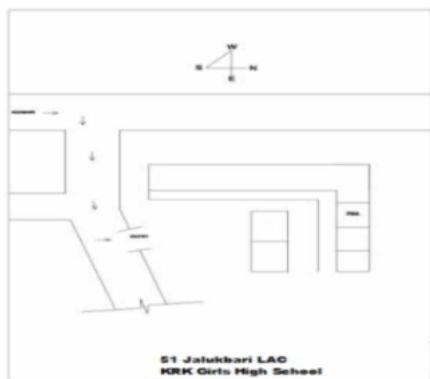

নিৰ্বাচক পঞ্জীয়ন বিষয়াৰ স্বাক্ষৰ

Nazri Naksha

Google Map View

Polling Station Building Front View

ভোটগ্ৰহন কেন্দ্ৰৰ সন্মুখৰ দৃশ্য

Cad View

Key MAP View

1 নাম : পদমী ডেকা কুমাৰী স্বামীৰ নাম: কামদেৱ কুমাৰ ঘৰ নং : 0 বয়স : 43 লিঙ্গ : মহিলা	MGB2172716 ফটো উপলব্ধ	S 2 নাম : কৰবী ঠাকুৰীয়া পিতাৰ নাম: গোবিন্দ ঠাকুৰীয়া ঘৰ নং : 32 বয়স : 32 লিঙ্গ : মহিলা	MGB1984470 ফটো উপলব্ধ	3 নাম : ৰিতম বৰুৱা পিতাৰ নাম: কৰ্ণ বৰুৱা ঘৰ নং : 00 বয়স : 25 লিঙ্গ : পুৰুষ	BAI0083717 ফটো উপলব্ধ
4 নাম : চিন্ময় ঠাকুৰীয়া পিতাৰ নাম: সুবোধ ঠাকুৰীয়া ঘৰ নং : 00 বয়স : 21 লিঙ্গ : পুৰুষ	MGB2210649 ফটো উপলব্ধ	5 নাম : প্ৰিয়ম কৌশিক বৰুৱা পিতাৰ নাম: কৰ্ণ বৰুৱা ঘৰ নং : 00 বয়স : 20 লিঙ্গ : পুৰুষ	BAI0083733 ফটো উপলব্ধ	6 নাম : বিষ্ণু দাস পিতাৰ নাম: তৰনী দাস ঘৰ নং : 1 বয়স : 30 লিঙ্গ : পুৰুষ	MGB1984107 ফটো উপলব্ধ
7 নাম : অংকুৰ ঠাকুৰীয়া পিতাৰ নাম: উৎপল ঠাকুৰীয়া ঘৰ নং : 01 বয়স : 20 লিঙ্গ : পুৰুষ	BAI0028613 ফটো উপলব্ধ	8 নাম : পম্পি কলিতা মাতৃৰ নাম: হেমবালা কলিতা ঘৰ নং : 15 বয়স : 29 লিঙ্গ : মহিলা	MGB1272723 ফটো উপলব্ধ	9 নাম : অঞ্জলী দত্তা পিতাৰ নাম: মহাদেব দাস ঘৰ নং : 28 বয়স : 38 লিঙ্গ : মহিলা	MGB1984254 ফটো উপলব্ধ
10 নাম : উষা ৰানী দাস স্বামীৰ নাম: গোবিন্দ দাস ঘৰ নং : 43 বয়স : 51 লিঙ্গ : মহিলা	MGB1975491 ফটো উপলব্ধ	11 নাম : টিনা কুমাৰী পিতাৰ নাম: ৰবিন কুমাৰ ঘৰ নং : 51 বয়স : 25 লিঙ্গ : মহিলা	MGB0575340 ফটো উপলব্ধ	S 12 নাম : জয়া দাস পিতাৰ নাম: পৰেশ দাস ঘৰ নং : 88 বয়স : 38 লিঙ্গ : মহিলা	MGB1984345 ফটো উপলব্ধ
S 13 নাম : দিলীপী দাস পিতাৰ নাম: পৰেশ দাস ঘৰ নং : 88 বয়স : 33 লিঙ্গ : মহিলা	MGB1984276 ফটো উপলব্ধ	14 নাম : মিনতী কুমাৰী স্বামীৰ নাম: অনন্ত কুমাৰ ঘৰ নং : 90 বয়স : 42 লিঙ্গ : মহিলা	MGB1984367 ফটো উপলব্ধ	15 নাম : পুনম দাস পিতাৰ নাম: নব দাস ঘৰ নং : 100 বয়স : 25 লিঙ্গ : মহিলা	MGB0404889 ফটো উপলব্ধ
16 নাম : অৰূপ ঠাকুৰীয়া পিতাৰ নাম: জিতেন ঠাকুৰীয়া ঘৰ নং : 112 বয়স : 41 লিঙ্গ : পুৰুষ	MGB2150712 ফটো উপলব্ধ	17 নাম : প্ৰহ্লাড ৰাজাংশী পিতাৰ নাম: গনেশ ৰাজাংশী ঘৰ নং : 113 বয়স : 26 লিঙ্গ : পুৰুষ	MGB0364190 ফটো উপলব্ধ	S 18 নাম : ৰনজিতা দাস পিতাৰ নাম: ইন্দ্ৰনাথ দাস ঘৰ নং : 126 বয়স : 37 লিঙ্গ : মহিলা	MGB2150574 ফটো উপলব্ধ
19 নাম : জ্যোতিৰ্ময় দাস পিতাৰ নাম: হীৰালাল দাস ঘৰ নং : 120 বয়স : 36 লিঙ্গ : পুৰুষ	MGB2150698 ফটো উপলব্ধ	S 20 নাম : হিমাদ্ৰী ঠাকুৰীয়া স্বামীৰ নাম: অশোক ঠাকুৰীয়া ঘৰ নং : 128 বয়স : 44 লিঙ্গ : মহিলা	MGB2150676 ফটো উপলব্ধ	21 নাম : কৌশিক ঠাকুৰীয়া পিতাৰ নাম: দিলীপ ঠাকুৰীয়া ঘৰ নং : 028 বয়স : 34 লিঙ্গ : পুৰুষ	MGB1984403 ফটো উপলব্ধ
22 নাম : সুস্মিতা কুমাৰী পিতাৰ নাম: জগদীশ কুমাৰ ঘৰ নং : 028 বয়স : 23 লিঙ্গ : মহিলা	MGB0645556 ফটো উপলব্ধ	S 23 নাম : ভনিতা ঠাকুৰীয়া পিতাৰ নাম: ৰমেন ঠাকুৰীয়া ঘৰ নং : 0850 বয়স : 32 লিঙ্গ : মহিলা	MGB2150563 ফটো উপলব্ধ	24 নাম : মনালি দাস কলিতা স্বামীৰ নাম: খনীন্দ্র কলিতা ঘৰ নং : 982 বয়স : 26 লিঙ্গ : মহিলা	MGB1270263 ফটো উপলব্ধ
25 নাম : জোন ঠাকুৰীয়া পিতাৰ নাম: নৃপেন ঠাকুৰীয়া ঘৰ নং : 1209 বয়স : 34 লিঙ্গ : পুৰুষ	MGB0590364 ফটো উপলব্ধ	S 26 নাম : খনি বৰুৱা পিতাৰ নাম: দমোদৰ বৰুৱা ঘৰ নং : 2957 বয়স : 28 লিঙ্গ : পুৰুষ	MGB0083428 ফটো উপলব্ধ	27 নাম : জিম্পী কলিতা পিতাৰ নাম: নগেন কলিতা ঘৰ নং : 3206 বয়স : 25 লিঙ্গ : মহিলা	MGB1198563 ফটো উপলব্ধ
S 28 নাম : সুস্মিতা কুমাৰী পিতাৰ নাম: ৰবিন কুমাৰ ঘৰ নং : 0288 বয়স : 31 লিঙ্গ : মহিলা	MGB2150756 ফটো উপলব্ধ	29 নাম : কৰবী কুমাৰী স্বামীৰ নাম: শৰত কুমাৰ ঘৰ নং : 0285 বয়স : 38 লিঙ্গ : মহিলা	MGB2150767 ফটো উপলব্ধ	S 30 নাম : মনিষা দাস পিতাৰ নাম: সোণ দাস ঘৰ নং : 0892 বয়স : 33 লিঙ্গ : মহিলা	MGB1984130 ফটো উপলব্ধ