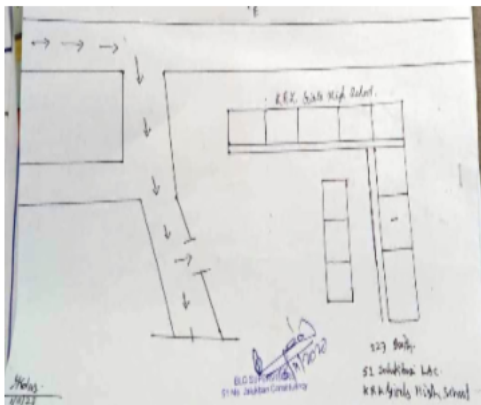

Nazri Naksha