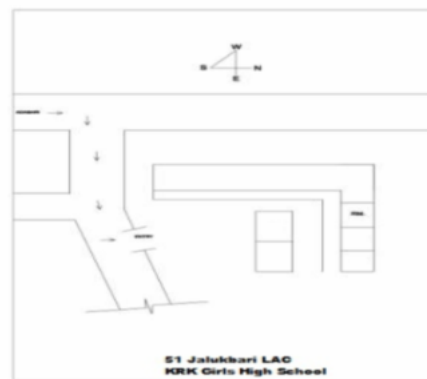

নিৰ্বাচক পঞ্জীয়ন বিষয়াৰ স্বাক্ষৰ

Nazri Naksha

Google Map View

Polling Station Building Front View

ভোটগ্ৰহন কেন্দ্ৰৰ সন্মুখৰ দৃশ্য

Cad View

Key MAP View

1 নাম : পদমী ডেকা কুমাৰী স্বামীৰ নাম: কামদেৱ কুমাৰ ঘৰ নং : 0 বয়স : 43 লিঙ্গ : মহিলা	MGB2172716 ফটো উপলব্ধ	S 2 নাম : কৰবী ঠাকুৰীয়া পিতাৰ নাম: গোবিন্দ ঠাকুৰীয়া ঘৰ নং : 32 বয়স : 32 লিঙ্গ : মহিলা	MGB1984470 ফটো উপলব্ধ	3 নাম : ৰিতম বৰুৱা পিতাৰ নাম: কৰ্ণ বৰুৱা ঘৰ নং : 00 বয়স : 25 লিঙ্গ : পুৰুষ	BAI0083717 ফটো উপলব্ধ
4 নাম : চিন্ময় ঠাকুৰীয়া পিতাৰ নাম: সুবোধ ঠাকুৰীয়া ঘৰ নং : 00 বয়স : 21 লিঙ্গ : পুৰুষ	MGB2210649 ফটো উপলব্ধ	5 নাম : প্ৰিয়ম কৌশিক বৰুৱা পিতাৰ নাম: কৰ্ণ বৰুৱা ঘৰ নং : 00 বয়স : 20 লিঙ্গ : পুৰুষ	BAI0083733 ফটো উপলব্ধ	6 নাম : বিষ্ণু দাস পিতাৰ নাম: তৰনী দাস ঘৰ নং : 1 বয়স : 30 লিঙ্গ : পুৰুষ	MGB1984107 ফটো উপলব্ধ
7 নাম : অংকুৰ ঠাকুৰীয়া পিতাৰ নাম: উৎপল ঠাকুৰীয়া ঘৰ নং : 01 বয়স : 20 লিঙ্গ : পুৰুষ	BAI0028613 ফটো উপলব্ধ	8 নাম : পম্পি কলিতা মাতৃৰ নাম: হেমবালা কলিতা ঘৰ নং : 15 বয়স : 29 লিঙ্গ : মহিলা	MGB1272723 ফটো উপলব্ধ	9 নাম : অঞ্জলী দত্তা পিতাৰ নাম: মহাদেব দাস ঘৰ নং : 28 বয়স : 38 লিঙ্গ : মহিলা	MGB1984254 ফটো উপলব্ধ
10 নাম : উষা ৰানী দাস স্বামীৰ নাম: গোবিন্দ দাস ঘৰ নং : 43 বয়স : 51 লিঙ্গ : মহিলা	MGB1975491 ফটো উপলব্ধ	11 নাম : টিনা কুমাৰী পিতাৰ নাম: ৰবিন কুমাৰ ঘৰ নং : 51 বয়স : 25 লিঙ্গ : মহিলা	MGB0575340 ফটো উপলব্ধ	S 12 নাম : জয়া দাস পিতাৰ নাম: পৰেশ দাস ঘৰ নং : 88 বয়স : 38 লিঙ্গ : মহিলা	MGB1984345 ফটো উপলব্ধ
S 13 নাম : দিলীপী দাস পিতাৰ নাম: পৰেশ দাস ঘৰ নং : 88 বয়স : 33 লিঙ্গ : মহিলা	MGB1984276 ফটো উপলব্ধ	14 নাম : মিনতী কুমাৰী স্বামীৰ নাম: অনন্ত কুমাৰ ঘৰ নং : 90 বয়স : 42 লিঙ্গ : মহিলা	MGB1984367 ফটো উপলব্ধ	15 নাম : পুনম দাস পিতাৰ নাম: নব দাস ঘৰ নং : 100 বয়স : 25 লিঙ্গ : মহিলা	MGB0404889 ফটো উপলব্ধ
16 নাম : অৰূপ ঠাকুৰীয়া পিতাৰ নাম: জিতেন ঠাকুৰীয়া ঘৰ নং : 112 বয়স : 41 লিঙ্গ : পুৰুষ	MGB2150712 ফটো উপলব্ধ	17 নাম : প্ৰহ্লাড ৰাজাংশী পিতাৰ নাম: গনেশ ৰাজাংশী ঘৰ নং : 113 বয়স : 26 লিঙ্গ : পুৰুষ	MGB0364190 ফটো উপলব্ধ	S 18 নাম : ৰনজিতা দাস পিতাৰ নাম: ইন্দ্ৰনাথ দাস ঘৰ নং : 126 বয়স : 37 লিঙ্গ : মহিলা	MGB2150574 ফটো উপলব্ধ
19 নাম : জ্যোতিৰ্ময় দাস পিতাৰ নাম: হীৰালাল দাস ঘৰ নং : 120 বয়স : 36 লিঙ্গ : পুৰুষ	MGB2150698 ফটো উপলব্ধ	S 20 নাম : হিমাদ্ৰী ঠাকুৰীয়া স্বামীৰ নাম: অশোক ঠাকুৰীয়া ঘৰ নং : 128 বয়স : 44 লিঙ্গ : মহিলা	MGB2150676 ফটো উপলব্ধ	21 নাম : কৌশিক ঠাকুৰীয়া পিতাৰ নাম: দিলীপ ঠাকুৰীয়া ঘৰ নং : 028 বয়স : 34 লিঙ্গ : পুৰুষ	MGB1984403 ফটো উপলব্ধ
22 নাম : সুস্মিতা কুমাৰী পিতাৰ নাম: জগদীশ কুমাৰ ঘৰ নং : 028 বয়স : 23 লিঙ্গ : মহিলা	MGB0645556 ফটো উপলব্ধ	S 23 নাম : ভনিতা ঠাকুৰীয়া পিতাৰ নাম: ৰমেন ঠাকুৰীয়া ঘৰ নং : 0850 বয়স : 32 লিঙ্গ : মহিলা	MGB2150563 ফটো উপলব্ধ	24 নাম : মনালি দাস কলিতা স্বামীৰ নাম: খনীন্দ্র কলিতা ঘৰ নং : 982 বয়স : 26 লিঙ্গ : মহিলা	MGB1270263 ফটো উপলব্ধ
25 নাম : জোন ঠাকুৰীয়া পিতাৰ নাম: নৃপেন ঠাকুৰীয়া ঘৰ নং : 1209 বয়স : 34 লিঙ্গ : পুৰুষ	MGB0590364 ফটো উপলব্ধ	S 26 নাম : খনি বৰুৱা পিতাৰ নাম: দমোদৰ বৰুৱা ঘৰ নং : 2957 বয়স : 28 লিঙ্গ : পুৰুষ	MGB0083428 ফটো উপলব্ধ	27 নাম : জিম্পী কলিতা পিতাৰ নাম: নগেন কলিতা ঘৰ নং : 3206 বয়স : 25 লিঙ্গ : মহিলা	MGB1198563 ফটো উপলব্ধ
S 28 নাম : সুস্মিতা কুমাৰী পিতাৰ নাম: ৰবিন কুমাৰ ঘৰ নং : 0288 বয়স : 31 লিঙ্গ : মহিলা	MGB2150756 ফটো উপলব্ধ	29 নাম : কৰবী কুমাৰী স্বামীৰ নাম: শৰত কুমাৰ ঘৰ নং : 0285 বয়স : 38 লিঙ্গ : মহিলা	MGB2150767 ফটো উপলব্ধ	S 30 নাম : মনিষা দাস পিতাৰ নাম: সোণ দাস ঘৰ নং : 0892 বয়স : 33 লিঙ্গ : মহিলা	MGB1984130 ফটো উপলব্ধ