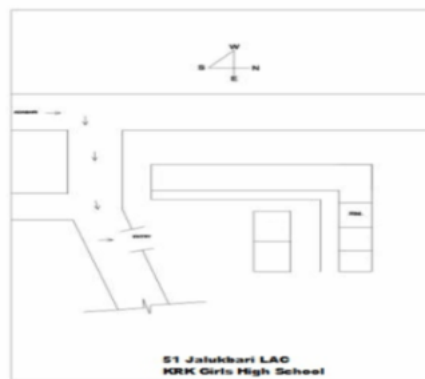

নিৰ্বাচক পঞ্জীয়ন বিষয়াৰ স্বাক্ষৰ

Nazri Naksha

Google Map View

Polling Station Building Front View

ভোটগ্ৰহন কেন্দ্ৰৰ সন্মুখৰ দৃশ্য

Cad View

Key MAP View

1 নাম : ৰূপা দাস অন্যান্য: লোহিত দাস ঘৰ নং : 00 বয়স : 48 লিঙ্গ : মহিলা	BAI0066415 ফটো উপলব্ধ	2 নাম : প্ৰবালী দাস অন্যান্য: লোহিত দাস ঘৰ নং : 00 বয়স : 21 লিঙ্গ : মহিলা	BAI0066464 ফটো উপলব্ধ	3 নাম : কপিল পাৰ্বে পিতাৰ নাম: শৈলেন পাৰ্বে ঘৰ নং : 37 বয়স : 21 লিঙ্গ : পুৰুষ	BAI0050179 ফটো উপলব্ধ
4 নাম : মানস জ্যোতি দাস পিতাৰ নাম: নিপুল দাস ঘৰ নং : ৫২ বয়স : 25 লিঙ্গ : পুৰুষ	MGB0579912 ফটো উপলব্ধ	5 নাম : প্ৰণব বৰুৱা পিতাৰ নাম: গৌতম বৰুৱা ঘৰ নং : 82 বয়স : 29 লিঙ্গ : পুৰুষ	MGB0106336 ফটো উপলব্ধ	6 নাম : বিদিশা দাস পিতাৰ নাম: ৰাজেশ্বৰ দাস ঘৰ নং : 92 বয়স : 26 লিঙ্গ : মহিলা	MGB2209039 ফটো উপলব্ধ
7 নাম : ভাস্কৰ দাস দাস পিতাৰ নাম: পৰেশ দাস ঘৰ নং : ৯৪ বয়স : 24 লিঙ্গ : পুৰুষ	MGB0624544 ফটো উপলব্ধ	8 নাম : মধুসূতা ঠাকুৰিয়া পিতাৰ নাম: ভবেশ ঠাকুৰিয়া ঘৰ নং : 135 বয়স : 23 লিঙ্গ : মহিলা	MGB1270198 ফটো উপলব্ধ	9 নাম : পিংকু মালি কলিতা পিতাৰ নাম: মনু কলিতা ঘৰ নং : ১৪৩ বয়স : 30 লিঙ্গ : পুৰুষ	MGB0530808 ফটো উপলব্ধ
10 নাম : দিকি দাস পিতাৰ নাম: জিতেন দাস ঘৰ নং : 151 বয়স : 24 লিঙ্গ : মহিলা	MGB1197904 ফটো উপলব্ধ	11 নাম : দিকম কলিতা পিতাৰ নাম: ভবেশ কলিতা ঘৰ নং : 0221 বয়স : 21 লিঙ্গ : পুৰুষ	BAI0138768 ফটো উপলব্ধ	12 নাম : ভাগ্য দাস ডেকা স্বামীৰ নাম: ধ্ৰুৱজ্যোতি ডেকা ঘৰ নং : ৩৬৭ বয়স : 32 লিঙ্গ : মহিলা	MGB0619411 ফটো উপলব্ধ
# 13 নাম : ভাগ্য দাস স্বামীৰ নাম: ধ্ৰুৱজ্যোতি ডেকা ঘৰ নং : 376 বয়স : 31 লিঙ্গ : মহিলা	MGB2172578 ফটো উপলব্ধ	14 নাম : গিৰিজা নাথ স্বামীৰ নাম: ধীৰাজ দাস ঘৰ নং : ১২৩৪ বয়স : 35 লিঙ্গ : মহিলা	MGB0617381 ফটো উপলব্ধ	15 নাম : অৰূপ কলিতা মাতৃৰ নাম: ৰঞ্জ কলিতা ঘৰ নং : ১৪৪২ বয়স : 41 লিঙ্গ : পুৰুষ	MGB0620278 ফটো উপলব্ধ
16 নাম : জ্যোতিসূতা মজুমদাৰ পিতাৰ নাম: অৰূপ কুমাৰ মজুমদাৰ ঘৰ নং : 2051 বয়স : 36 লিঙ্গ : মহিলা	HBP3834886 ফটো উপলব্ধ	17 নাম : হিনা দাস পিতাৰ নাম: বিনয় দাস ঘৰ নং : ৩৩১৩ বয়স : 27 লিঙ্গ : মহিলা	MGB0404186 ফটো উপলব্ধ	18 নাম : দিপাংক কুমাৰ পিতাৰ নাম: কুশল কুমাৰ ঘৰ নং : ৩৫৮৮ বয়স : 25 লিঙ্গ : পুৰুষ	MGB0640417 ফটো উপলব্ধ
19 নাম : চুমন ঠাকুৰীয়া পিতাৰ নাম: ধীৰাজ ঠাকুৰীয়া ঘৰ নং : 3619 বয়স : 22 লিঙ্গ : মহিলা	MGB1215375 ফটো উপলব্ধ	20 নাম : ভবেন মেধী পিতাৰ নাম: হংসৰাম মেধী ঘৰ নং : ৩৬৩৮ বয়স : 79 লিঙ্গ : পুৰুষ	MGB1979062 ফটো উপলব্ধ	21 নাম : মহাবীৰ মেধী পিতাৰ নাম: হংসৰাম মেধী ঘৰ নং : ৩৬৩৮ বয়স : 75 লিঙ্গ : পুৰুষ	MGB1979084 ফটো উপলব্ধ
22 নাম : মলয়া মেধী স্বামীৰ নাম: ভবেন মেধী ঘৰ নং : ৩৬৩৮ বয়স : 69 লিঙ্গ : মহিলা	MGB1979073 ফটো উপলব্ধ	23 নাম : হিমা মেধী পিতাৰ নাম: ভবেন মেধী ঘৰ নং : ৩৬৩৮ বয়স : 45 লিঙ্গ : মহিলা	MGB1979108 ফটো উপলব্ধ	24 নাম : জীন্ট মেধী পিতাৰ নাম: ভবেন মেধী ঘৰ নং : ৩৬৩৮ বয়স : 42 লিঙ্গ : পুৰুষ	MGB1979119 ফটো উপলব্ধ
25 নাম : হিৰকজ্যোতি মেধি পিতাৰ নাম: মহাবীৰ মেধি ঘৰ নং : 3638 বয়স : 34 লিঙ্গ : পুৰুষ	MGB0104356 ফটো উপলব্ধ	26 নাম : পল্লবী মেধি পিতাৰ নাম: ভবেন মেধি ঘৰ নং : ৩৬৩৮ বয়স : 33 লিঙ্গ : মহিলা	MGB1983819 ফটো উপলব্ধ	27 নাম : প্ৰীতি মেধি পিতাৰ নাম: মহাবীৰ মেধি ঘৰ নং : 3638 বয়স : 29 লিঙ্গ : মহিলা	MGB0104398 ফটো উপলব্ধ
28 নাম : উষাৰানী মেধী স্বামীৰ নাম: গোবিন্দন মেধী ঘৰ নং : ৩৬৩৯ বয়স : 62 লিঙ্গ : মহিলা	MGB1979131 ফটো উপলব্ধ	29 নাম : হৃষিকেশ মেধি পিতাৰ নাম: গোবিন্দন মেধি ঘৰ নং : ৩৬৩৯ বয়স : 40 লিঙ্গ : পুৰুষ	MGB1979142 ফটো উপলব্ধ	30 নাম : জুপিতৰা মেধী মাতৃৰ নাম: উষা ৰাণী মেধী ঘৰ নং : ৩৬৩৯ বয়স : 33 লিঙ্গ : মহিলা	MGB0404616 ফটো উপলব্ধ