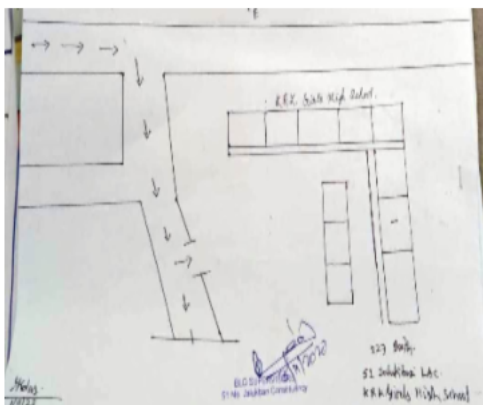

Nazri Naksha