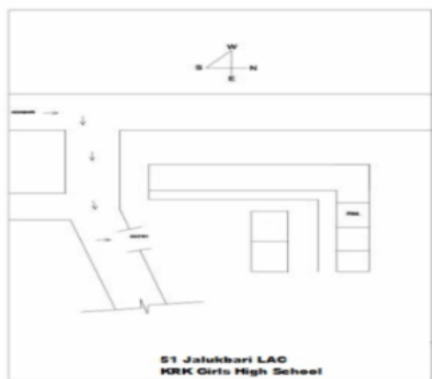

নিৰ্বাচক পঞ্জীয়ন বিষয়াৰ স্বাক্ষৰ

Nazri Naksha

Google Map View

Polling Station Building Front View

ভোটগ্ৰহন কেন্দ্ৰৰ সন্মুখৰ দৃশ্য

Cad View

Key MAP View

1 নাম : ৰূপা দাস অন্যান্য: লোহিত দাস ঘৰ নং : 00 বয়স : 48 লিঙ্গ : মহিলা	BAI0066415 ফটো উপলব্ধ	2 নাম : প্ৰবালী দাস অন্যান্য: লোহিত দাস ঘৰ নং : 00 বয়স : 21 লিঙ্গ : মহিলা	BAI0066464 ফটো উপলব্ধ	3 নাম : কপিল পাৰ্বে পিতাৰ নাম: শৈলেন পাৰ্বে ঘৰ নং : 37 বয়স : 21 লিঙ্গ : পুৰুষ	BAI0050179 ফটো উপলব্ধ
4 নাম : মানস জ্যোতি দাস পিতাৰ নাম: নিপুল দাস ঘৰ নং : ৫২ বয়স : 25 লিঙ্গ : পুৰুষ	MGB0579912 ফটো উপলব্ধ	5 নাম : প্ৰণব বৰুৱা পিতাৰ নাম: গৌতম বৰুৱা ঘৰ নং : 82 বয়স : 29 লিঙ্গ : পুৰুষ	MGB0106336 ফটো উপলব্ধ	6 নাম : বিদিশা দাস পিতাৰ নাম: ৰাজেশ্বৰ দাস ঘৰ নং : 92 বয়স : 26 লিঙ্গ : মহিলা	MGB2209039 ফটো উপলব্ধ
7 নাম : ভাস্কৰ দাস দাস পিতাৰ নাম: পৰেশ দাস ঘৰ নং : ৯৪ বয়স : 24 লিঙ্গ : পুৰুষ	MGB0624544 ফটো উপলব্ধ	8 নাম : মধুসূতা ঠাকুৰিয়া পিতাৰ নাম: ভবেশ ঠাকুৰিয়া ঘৰ নং : 135 বয়স : 23 লিঙ্গ : মহিলা	MGB1270198 ফটো উপলব্ধ	9 নাম : পিংকু মালি কলিতা পিতাৰ নাম: মনু কলিতা ঘৰ নং : ১৪৩ বয়স : 30 লিঙ্গ : পুৰুষ	MGB0530808 ফটো উপলব্ধ
10 নাম : দিকি দাস পিতাৰ নাম: জিতেন দাস ঘৰ নং : 151 বয়স : 24 লিঙ্গ : মহিলা	MGB1197904 ফটো উপলব্ধ	11 নাম : দিকম কলিতা পিতাৰ নাম: ভবেশ কলিতা ঘৰ নং : 0221 বয়স : 21 লিঙ্গ : পুৰুষ	BAI0138768 ফটো উপলব্ধ	12 নাম : ভাগ্য দাস ডেকা স্বামীৰ নাম: ধ্ৰুৱজ্যোতি ডেকা ঘৰ নং : ৩৬৭ বয়স : 32 লিঙ্গ : মহিলা	MGB0619411 ফটো উপলব্ধ
# 13 নাম : ভাগ্য দাস স্বামীৰ নাম: ধ্ৰুৱজ্যোতি ডেকা ঘৰ নং : 376 বয়স : 31 লিঙ্গ : মহিলা	MGB2172578 ফটো উপলব্ধ	14 নাম : গিৰিজা নাথ স্বামীৰ নাম: ধীৰাজ দাস ঘৰ নং : ১২৩৪ বয়স : 35 লিঙ্গ : মহিলা	MGB0617381 ফটো উপলব্ধ	15 নাম : অৰূপ কলিতা মাতৃৰ নাম: ৰঞ্জ কলিতা ঘৰ নং : ১৪৪২ বয়স : 41 লিঙ্গ : পুৰুষ	MGB0620278 ফটো উপলব্ধ
16 নাম : জ্যোতিসূতা মজুমদাৰ পিতাৰ নাম: অৰূপ কুমাৰ মজুমদাৰ ঘৰ নং : 2051 বয়স : 36 লিঙ্গ : মহিলা	HBP3834886 ফটো উপলব্ধ	17 নাম : হিনা দাস পিতাৰ নাম: বিনয় দাস ঘৰ নং : ৩৩১৩ বয়স : 27 লিঙ্গ : মহিলা	MGB0404186 ফটো উপলব্ধ	18 নাম : দিপাংক কুমাৰ পিতাৰ নাম: কুশল কুমাৰ ঘৰ নং : ৩৫৮৮ বয়স : 25 লিঙ্গ : পুৰুষ	MGB0640417 ফটো উপলব্ধ
19 নাম : চুমন ঠাকুৰীয়া পিতাৰ নাম: ধীৰাজ ঠাকুৰীয়া ঘৰ নং : 3619 বয়স : 22 লিঙ্গ : মহিলা	MGB1215375 ফটো উপলব্ধ	20 নাম : ভবেন মেধী পিতাৰ নাম: হংসৰাম মেধী ঘৰ নং : ৩৬৩৮ বয়স : 79 লিঙ্গ : পুৰুষ	MGB1979062 ফটো উপলব্ধ	21 নাম : মহাবীৰ মেধী পিতাৰ নাম: হংসৰাম মেধী ঘৰ নং : ৩৬৩৮ বয়স : 75 লিঙ্গ : পুৰুষ	MGB1979084 ফটো উপলব্ধ
22 নাম : মলয়া মেধী স্বামীৰ নাম: ভবেন মেধী ঘৰ নং : ৩৬৩৮ বয়স : 69 লিঙ্গ : মহিলা	MGB1979073 ফটো উপলব্ধ	23 নাম : হিমা মেধী পিতাৰ নাম: ভবেন মেধী ঘৰ নং : ৩৬৩৮ বয়স : 45 লিঙ্গ : মহিলা	MGB1979108 ফটো উপলব্ধ	24 নাম : জীন্ট মেধী পিতাৰ নাম: ভবেন মেধী ঘৰ নং : ৩৬৩৮ বয়স : 42 লিঙ্গ : পুৰুষ	MGB1979119 ফটো উপলব্ধ
25 নাম : হিৰকজ্যোতি মেধি পিতাৰ নাম: মহাবীৰ মেধি ঘৰ নং : 3638 বয়স : 34 লিঙ্গ : পুৰুষ	MGB0104356 ফটো উপলব্ধ	26 নাম : পল্লবী মেধি পিতাৰ নাম: ভবেন মেধি ঘৰ নং : ৩৬৩৮ বয়স : 33 লিঙ্গ : মহিলা	MGB1983819 ফটো উপলব্ধ	27 নাম : প্ৰীতি মেধি পিতাৰ নাম: মহাবীৰ মেধি ঘৰ নং : 3638 বয়স : 29 লিঙ্গ : মহিলা	MGB0104398 ফটো উপলব্ধ
28 নাম : উষাৰানী মেধী স্বামীৰ নাম: গোবিন্দন মেধী ঘৰ নং : ৩৬৩৯ বয়স : 62 লিঙ্গ : মহিলা	MGB1979131 ফটো উপলব্ধ	29 নাম : হৃষিকেশ মেধি পিতাৰ নাম: গোবিন্দন মেধি ঘৰ নং : ৩৬৩৯ বয়স : 40 লিঙ্গ : পুৰুষ	MGB1979142 ফটো উপলব্ধ	30 নাম : জুপিতৰা মেধী মাতৃৰ নাম: উষা ৰাণী মেধী ঘৰ নং : ৩৬৩৯ বয়স : 33 লিঙ্গ : মহিলা	MGB0404616 ফটো উপলব্ধ