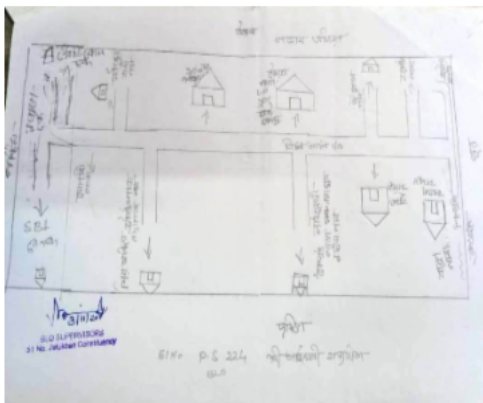

Nazri Naksha