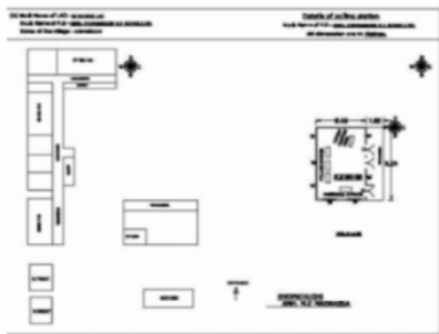

নিৰ্বাচক পঞ্জীয়ন বিষয়াৰ স্বাক্ষৰ

Nazri Naksha

Google Map View

Polling Station Building Front View

ভোটগ্ৰহন কেন্দ্ৰৰ সন্মুখৰ দৃশ্য

Cad View

Key MAP View

1 নাম : মাজম আলী পিতাৰ নাম: আছৰুদ্দিন আহমেদ ঘৰ নং : 147 বয়স : 26 লিঙ্গ : পুৰুষ	BAI0002204 ফটো উপলব্ধ	2 নাম : মনছেৰ আলী পিতাৰ নাম: মগবুল আলী ঘৰ নং : 282 বয়স : 74 লিঙ্গ : পুৰুষ	GVT5738658 ফটো উপলব্ধ	3 নাম : ফুল খাতুন স্বামীৰ নাম: মনছেৰ আলী ঘৰ নং : 282 বয়স : 55 লিঙ্গ : মহিলা	GVT5738669 ফটো উপলব্ধ
4 নাম : ফকৰ উদ্দিন আলী আহমেদ পিতাৰ নাম: মনছেৰ আলী ঘৰ নং : 282 বয়স : 37 লিঙ্গ : পুৰুষ	GVT5742790 ফটো উপলব্ধ	5 নাম : জিলিমুন বেগম পিতাৰ নাম: মনছেৰ আলী ঘৰ নং : 282 বয়স : 32 লিঙ্গ : মহিলা	GVT2058915 ফটো উপলব্ধ	6 নাম : বহিমুদ্দিন আলী পিতাৰ নাম: মনছেৰ আলী ঘৰ নং : 282 বয়স : 31 লিঙ্গ : পুৰুষ	GVT5743759 ফটো উপলব্ধ
7 নাম : বমিছা আখতাৰ স্বামীৰ নাম: ফকৰ উদ্দিন আলী আহমেদ ঘৰ নং : 282 বয়স : 30 লিঙ্গ : মহিলা	GVT0156992 ফটো উপলব্ধ	8 নাম : আন্না বেগম স্বামীৰ নাম: বহিমুদ্দিন আলী ঘৰ নং : 282 বয়স : 28 লিঙ্গ : মহিলা	GVT0446393 ফটো উপলব্ধ	9 নাম : জাকিৰুদ্দিন আলী পিতাৰ নাম: মনছেৰ আলী ঘৰ নং : 282 বয়স : 26 লিঙ্গ : পুৰুষ	GVT0230227 ফটো উপলব্ধ
10 নাম : হজৰত আলী পিতাৰ নাম: আব্দুল আলী ঘৰ নং : 283 বয়স : 57 লিঙ্গ : পুৰুষ	GVT5738670 ফটো উপলব্ধ	11 নাম : ময়সন্দৰী স্বামীৰ নাম: হজৰত আলী ঘৰ নং : 283 বয়স : 55 লিঙ্গ : মহিলা	GVT5738681 ফটো উপলব্ধ	12 নাম : বাজীৰ আলী পিতাৰ নাম: হজৰত আলী ঘৰ নং : 283 বয়স : 32 লিঙ্গ : পুৰুষ	GVT5742803 ফটো উপলব্ধ
# 13 নাম : বমেনা পাৰবিন স্বামীৰ নাম: বাজীৰ আলী ঘৰ নং : 283 বয়স : 32 লিঙ্গ : মহিলা	GVT2059145 ফটো উপলব্ধ	14 নাম : বজব আলী পিতাৰ নাম: হজৰত আলী ঘৰ নং : 283 বয়স : 31 লিঙ্গ : পুৰুষ	GVT0156315 ফটো উপলব্ধ	15 নাম : হাচানাৰা বেগম স্বামীৰ নাম: বজব আলী ঘৰ নং : 283 বয়স : 27 লিঙ্গ : মহিলা	GVT0386789 ফটো উপলব্ধ
16 নাম : বিয়াজ আলী পিতাৰ নাম: হজৰত আলী ঘৰ নং : 283 বয়স : 26 লিঙ্গ : পুৰুষ	GVT0155994 ফটো উপলব্ধ	17 নাম : ৰপিয়া বেগম স্বামীৰ নাম: বিয়াজ আলী ঘৰ নং : 283 বয়স : 23 লিঙ্গ : মহিলা	GVT0386821 ফটো উপলব্ধ	18 নাম : ৰহিদ ভূঞা পিতাৰ নাম: নছেৰ ভূঞা ঘৰ নং : 288 বয়স : 61 লিঙ্গ : পুৰুষ	GVT5738692 ফটো উপলব্ধ
19 নাম : মেহেৰ আবজান পিতাৰ নাম: নাছিৰ ভূঞা ঘৰ নং : 288 বয়স : 55 লিঙ্গ : মহিলা	GVT5738749 ফটো উপলব্ধ	20 নাম : মাজিদা আহমেদা স্বামীৰ নাম: ৰহিদ ভূঞা ঘৰ নং : 288 বয়স : 55 লিঙ্গ : মহিলা	GVT5738705 ফটো উপলব্ধ	21 নাম : হান্নান ভূঞা পিতাৰ নাম: নাছিৰ ভূঞা ঘৰ নং : 288 বয়স : 46 লিঙ্গ : পুৰুষ	GVT5738716 ফটো উপলব্ধ
22 নাম : মান্নান ভূঞা পিতাৰ নাম: নছেৰ ভূঞা ঘৰ নং : 288 বয়স : 44 লিঙ্গ : পুৰুষ	GVT5738738 ফটো উপলব্ধ	23 নাম : নুৰজাহান বেগম স্বামীৰ নাম: হান্নান ভূঞা ঘৰ নং : 288 বয়স : 39 লিঙ্গ : মহিলা	GVT5738727 ফটো উপলব্ধ	24 নাম : চুলতানা পাৰবিন স্বামীৰ নাম: মান্নান ভূঞা ঘৰ নং : 288 বয়স : 34 লিঙ্গ : মহিলা	GVT5743215 ফটো উপলব্ধ
25 নাম : মাজিদুল ভূঞা পিতাৰ নাম: ৰহিদ ভূঞা ঘৰ নং : 288 বয়স : 26 লিঙ্গ : পুৰুষ	GVT0457366 ফটো উপলব্ধ	26 নাম : ইলিয়াছ ভূঞা পিতাৰ নাম: ৰহিদ ভূঞা ঘৰ নং : 244 বয়স : 24 লিঙ্গ : পুৰুষ	GVT0457408 ফটো উপলব্ধ	27 নাম : ছাহিনা আপছানা ভূঞা পিতাৰ নাম: হান্নান ভূঞা ঘৰ নং : 244 বয়স : 21 লিঙ্গ : মহিলা	GVT7065493 ফটো উপলব্ধ
28 নাম : জেলেকা বেগম পিতাৰ নাম: আব্দুল আলী ঘৰ নং : 285 বয়স : 50 লিঙ্গ : মহিলা	GVT2059123 ফটো উপলব্ধ	29 নাম : ওৱাজ আলী পিতাৰ নাম: আব্দুল আলী ঘৰ নং : 285 বয়স : 49 লিঙ্গ : পুৰুষ	GVT5738794 ফটো উপলব্ধ	30 নাম : মনোৱাৰা বেগম পিতাৰ নাম: আব্দুল আলী ঘৰ নং : 285 বয়স : 47 লিঙ্গ : মহিলা	GVT2059134 ফটো উপলব্ধ