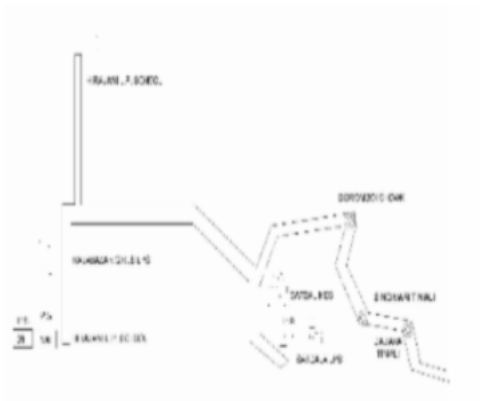

নিৰ্বাচক পঞ্জীয়ন বিষয়াৰ স্বাক্ষৰ

Nazri Naksha

Google Map View

Polling Station Building Front View

ভোটগ্ৰহন কেন্দ্ৰৰ সন্মুখৰ দৃশ্য

Cad View

Key MAP View

1 নাম : মাজম আলী পিতাৰ নাম: আছৰুদ্দিন আহমেদ ঘৰ নং : 147 বয়স : 26 লিঙ্গ : পুৰুষ	BAI0002204 ফটো উপলব্ধ	2 নাম : মনছেৰ আলী পিতাৰ নাম: মগবুল আলী ঘৰ নং : 282 বয়স : 74 লিঙ্গ : পুৰুষ	GVT5738658 ফটো উপলব্ধ	3 নাম : ফুল খাতুন স্বামীৰ নাম: মনছেৰ আলী ঘৰ নং : 282 বয়স : 55 লিঙ্গ : মহিলা	GVT5738669 ফটো উপলব্ধ
4 নাম : ফকৰ উদ্দিন আলী আহমেদ পিতাৰ নাম: মনছেৰ আলী ঘৰ নং : 282 বয়স : 37 লিঙ্গ : পুৰুষ	GVT5742790 ফটো উপলব্ধ	5 নাম : জিলিমুন বেগম পিতাৰ নাম: মনছেৰ আলী ঘৰ নং : 282 বয়স : 32 লিঙ্গ : মহিলা	GVT2058915 ফটো উপলব্ধ	6 নাম : বহিমুদ্দিন আলী পিতাৰ নাম: মনছেৰ আলী ঘৰ নং : 282 বয়স : 31 লিঙ্গ : পুৰুষ	GVT5743759 ফটো উপলব্ধ
7 নাম : বমিছা আখতাৰ স্বামীৰ নাম: ফকৰ উদ্দিন আলী আহমেদ ঘৰ নং : 282 বয়স : 30 লিঙ্গ : মহিলা	GVT0156992 ফটো উপলব্ধ	8 নাম : আন্না বেগম স্বামীৰ নাম: বহিমুদ্দিন আলী ঘৰ নং : 282 বয়স : 28 লিঙ্গ : মহিলা	GVT0446393 ফটো উপলব্ধ	9 নাম : জাকিৰুদ্দিন আলী পিতাৰ নাম: মনছেৰ আলী ঘৰ নং : 282 বয়স : 26 লিঙ্গ : পুৰুষ	GVT0230227 ফটো উপলব্ধ
10 নাম : হজৰত আলী পিতাৰ নাম: আব্দুল আলী ঘৰ নং : 283 বয়স : 57 লিঙ্গ : পুৰুষ	GVT5738670 ফটো উপলব্ধ	11 নাম : ময়সন্দৰী স্বামীৰ নাম: হজৰত আলী ঘৰ নং : 283 বয়স : 55 লিঙ্গ : মহিলা	GVT5738681 ফটো উপলব্ধ	12 নাম : বাজীৰ আলী পিতাৰ নাম: হজৰত আলী ঘৰ নং : 283 বয়স : 32 লিঙ্গ : পুৰুষ	GVT5742803 ফটো উপলব্ধ
# 13 নাম : বমেনা পাৰবিন স্বামীৰ নাম: বাজীৰ আলী ঘৰ নং : 283 বয়স : 32 লিঙ্গ : মহিলা	GVT2059145 ফটো উপলব্ধ	14 নাম : বজব আলী পিতাৰ নাম: হজৰত আলী ঘৰ নং : 283 বয়স : 31 লিঙ্গ : পুৰুষ	GVT0156315 ফটো উপলব্ধ	15 নাম : হাচানাৰা বেগম স্বামীৰ নাম: বজব আলী ঘৰ নং : 283 বয়স : 27 লিঙ্গ : মহিলা	GVT0386789 ফটো উপলব্ধ
16 নাম : বিয়াজ আলী পিতাৰ নাম: হজৰত আলী ঘৰ নং : 283 বয়স : 26 লিঙ্গ : পুৰুষ	GVT0155994 ফটো উপলব্ধ	17 নাম : ৰপিয়া বেগম স্বামীৰ নাম: বিয়াজ আলী ঘৰ নং : 283 বয়স : 23 লিঙ্গ : মহিলা	GVT0386821 ফটো উপলব্ধ	18 নাম : ৰহিদ ভূঞা পিতাৰ নাম: নছেৰ ভূঞা ঘৰ নং : 288 বয়স : 61 লিঙ্গ : পুৰুষ	GVT5738692 ফটো উপলব্ধ
19 নাম : মেহেৰ আবজান পিতাৰ নাম: নাছিৰ ভূঞা ঘৰ নং : 288 বয়স : 55 লিঙ্গ : মহিলা	GVT5738749 ফটো উপলব্ধ	20 নাম : মাজিদা আহমেদা স্বামীৰ নাম: ৰহিদ ভূঞা ঘৰ নং : 288 বয়স : 55 লিঙ্গ : মহিলা	GVT5738705 ফটো উপলব্ধ	21 নাম : হান্নান ভূঞা পিতাৰ নাম: নাছিৰ ভূঞা ঘৰ নং : 288 বয়স : 46 লিঙ্গ : পুৰুষ	GVT5738716 ফটো উপলব্ধ
22 নাম : মান্নান ভূঞা পিতাৰ নাম: নছেৰ ভূঞা ঘৰ নং : 288 বয়স : 44 লিঙ্গ : পুৰুষ	GVT5738738 ফটো উপলব্ধ	23 নাম : নুৰজাহান বেগম স্বামীৰ নাম: হান্নান ভূঞা ঘৰ নং : 288 বয়স : 39 লিঙ্গ : মহিলা	GVT5738727 ফটো উপলব্ধ	24 নাম : চুলতানা পাৰবিন স্বামীৰ নাম: মান্নান ভূঞা ঘৰ নং : 288 বয়স : 34 লিঙ্গ : মহিলা	GVT5743215 ফটো উপলব্ধ
25 নাম : মাজিদুল ভূঞা পিতাৰ নাম: ৰহিদ ভূঞা ঘৰ নং : 288 বয়স : 26 লিঙ্গ : পুৰুষ	GVT0457366 ফটো উপলব্ধ	26 নাম : ইলিয়াছ ভূঞা পিতাৰ নাম: ৰহিদ ভূঞা ঘৰ নং : 244 বয়স : 24 লিঙ্গ : পুৰুষ	GVT0457408 ফটো উপলব্ধ	27 নাম : ছাহিনা আপছানা ভূঞা পিতাৰ নাম: হান্নান ভূঞা ঘৰ নং : 244 বয়স : 21 লিঙ্গ : মহিলা	GVT7065493 ফটো উপলব্ধ
28 নাম : জেলেকা বেগম পিতাৰ নাম: আব্দুল আলী ঘৰ নং : 285 বয়স : 50 লিঙ্গ : মহিলা	GVT2059123 ফটো উপলব্ধ	29 নাম : ওৱাজ আলী পিতাৰ নাম: আব্দুল আলী ঘৰ নং : 285 বয়স : 49 লিঙ্গ : পুৰুষ	GVT5738794 ফটো উপলব্ধ	30 নাম : মনোৱাৰা বেগম পিতাৰ নাম: আব্দুল আলী ঘৰ নং : 285 বয়স : 47 লিঙ্গ : মহিলা	GVT2059134 ফটো উপলব্ধ