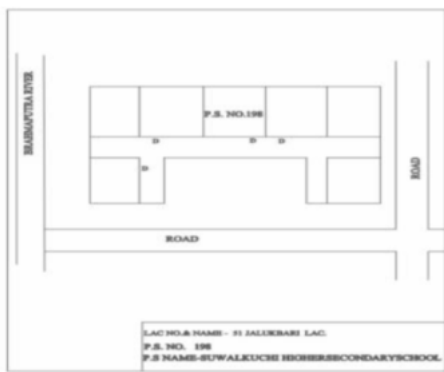

নিৰ্বাচক পঞ্জীয়ন বিষয়াৰ স্বাক্ষৰ

Nazri Naksha

Google Map View

Polling Station Building Front View

ভোটগ্ৰহন কেন্দ্ৰৰ সন্মুখৰ দৃশ্য

Cad View

Key MAP View

1 নাম : ছাদাম আলী পিতাৰ নাম: বুস্তম আলী ঘৰ নং : 00 বয়স : 23 লিঙ্গ : পুৰুষ	BAI0003277 ফটো উপলব্ধ	2 নাম : বিন বৈশ্য স্বামীৰ নাম: প্রভাত বৈশ্য ঘৰ নং : 1 বয়স : 54 লিঙ্গ : মহিলা	MGB1714585 ফটো উপলব্ধ	3 নাম : চিন্টু বৈশ্য পিতাৰ নাম: প্রভাত বৈশ্য ঘৰ নং : 1 বয়স : 30 লিঙ্গ : পুৰুষ	MGB0291310 ফটো উপলব্ধ
4 নাম : লক্ষ্মী বৈশ্য পিতাৰ নাম: প্রভাত বৈশ্য ঘৰ নং : 1 বয়স : 25 লিঙ্গ : পুৰুষ	MGB1128701 ফটো উপলব্ধ	5 নাম : হিমাংশু বৈশ্য পিতাৰ নাম: হৰবিলাস বৈশ্য ঘৰ নং : 1 বয়স : 25 লিঙ্গ : পুৰুষ	MGB0621649 ফটো উপলব্ধ	6 নাম : কল্পনা বৈশ্য পিতাৰ নাম: হৰবিলাস বৈশ্য ঘৰ নং : 1 বয়স : 22 লিঙ্গ : মহিলা	MGB1282110 ফটো উপলব্ধ
7 নাম : হৰবিলাস বৈশ্য পিতাৰ নাম: ৰতিৰাম বৈশ্য ঘৰ নং : 1 বয়স : 57 লিঙ্গ : পুৰুষ	MGB1714596 ফটো উপলব্ধ	8 নাম : প্ৰেমলতা বৈশ্য স্বামীৰ নাম: হৰবিলাস বৈশ্য ঘৰ নং : 1 বয়স : 49 লিঙ্গ : মহিলা	MGB1714609 ফটো উপলব্ধ	9 নাম : দেবেন বৈশ্য পিতাৰ নাম: ৰতিৰাম বৈশ্য ঘৰ নং : 1 বয়স : 64 লিঙ্গ : পুৰুষ	MGB1714610 ফটো উপলব্ধ
10 নাম : দময়ন্তী বৈশ্য স্বামীৰ নাম: দেবেন বৈশ্য ঘৰ নং : 2 বয়স : 57 লিঙ্গ : মহিলা	MGB1714621 ফটো উপলব্ধ	11 নাম : গনেশ বৈশ্য পিতাৰ নাম: দেবেন বৈশ্য ঘৰ নং : 2 বয়স : 40 লিঙ্গ : পুৰুষ	MGB1714632 ফটো উপলব্ধ	12 নাম : জিতেন বৈশ্য পিতাৰ নাম: দেবেন বৈশ্য ঘৰ নং : 2 বয়স : 38 লিঙ্গ : পুৰুষ	MGB1714643 ফটো উপলব্ধ
13 নাম : নুপেন বৈশ্য পিতাৰ নাম: দেবেন বৈশ্য ঘৰ নং : 2 বয়স : 34 লিঙ্গ : পুৰুষ	MGB0165027 ফটো উপলব্ধ	14 নাম : চম্পা বৈশ্য স্বামীৰ নাম: জীতেন বৈশ্য ঘৰ নং : 2 বয়স : 33 লিঙ্গ : মহিলা	MGB0291344 ফটো উপলব্ধ	15 নাম : পুৰী বৈশ্য স্বামীৰ নাম: গনেশ বৈশ্য ঘৰ নং : 2 বয়স : 32 লিঙ্গ : মহিলা	MGB0049858 ফটো উপলব্ধ
16 নাম : চন্দনা দাস স্বামীৰ নাম: নুপেন বৈশ্য ঘৰ নং : 2 বয়স : 27 লিঙ্গ : মহিলা	MGB0447540 ফটো উপলব্ধ	17 নাম : বিশ্বজিৎ বৈশ্য পিতাৰ নাম: বসন্ত বৈশ্য ঘৰ নং : 3 বয়স : 23 লিঙ্গ : পুৰুষ	MGB1128594 ফটো উপলব্ধ	18 নাম : যোগেন দাস পিতাৰ নাম: নৱীন দাস ঘৰ নং : 5 বয়স : 67 লিঙ্গ : পুৰুষ	MGB1714687 ফটো উপলব্ধ
19 নাম : আৰতী দাস স্বামীৰ নাম: যোগেন দাস ঘৰ নং : 5 বয়স : 62 লিঙ্গ : মহিলা	MGB1714698 ফটো উপলব্ধ	20 নাম : সঙ্গীতা দাস পিতাৰ নাম: যোগেন দাস ঘৰ নং : 5 বয়স : 40 লিঙ্গ : মহিলা	MGB1714701 ফটো উপলব্ধ	21 নাম : কল্যাণী দাস পিতাৰ নাম: যোগেন দাস ঘৰ নং : 5 বয়স : 34 লিঙ্গ : মহিলা	MGB1723428 ফটো উপলব্ধ
22 নাম : কংকনজ্যোতি দাস পিতাৰ নাম: যোগেন দাস ঘৰ নং : 5 বয়স : 31 লিঙ্গ : পুৰুষ	MGB1723622 ফটো উপলব্ধ	23 নাম : কৃষ্ণ দাস পিতাৰ নাম: অমৃত দাস ঘৰ নং : 6 বয়স : 60 লিঙ্গ : পুৰুষ	MGB0499525 ফটো উপলব্ধ	24 নাম : চিত্ৰ দাস স্বামীৰ নাম: কৃষ্ণকান্ত দাস ঘৰ নং : 6 বয়স : 47 লিঙ্গ : মহিলা	MGB1714723 ফটো উপলব্ধ
25 নাম : চিত্ৰ দাস স্বামীৰ নাম: কৃষ্ণ দাস ঘৰ নং : 6 বয়স : 47 লিঙ্গ : মহিলা	MGB0499541 ফটো উপলব্ধ	26 নাম : জুবিন দাস পিতাৰ নাম: কৃষ্ণ দাস ঘৰ নং : 6 বয়স : 23 লিঙ্গ : পুৰুষ	MGB0477174 ফটো উপলব্ধ	27 নাম : কামিনীকান্ত দাস পিতাৰ নাম: অমৃত দাস ঘৰ নং : 9 বয়স : 72 লিঙ্গ : পুৰুষ	MGB1714734 ফটো উপলব্ধ
28 নাম : ভনিতা দাস স্বামীৰ নাম: কামিনীকান্ত দাস ঘৰ নং : 9 বয়স : 62 লিঙ্গ : মহিলা	MGB1714745 ফটো উপলব্ধ	29 নাম : মুকুত দাস পিতাৰ নাম: কামিনীকান্ত দাস ঘৰ নং : 9 বয়স : 40 লিঙ্গ : পুৰুষ	MGB1714756 ফটো উপলব্ধ	30 নাম : বিকাশ দাস পিতাৰ নাম: কামিনী কান্ত দাস ঘৰ নং : 9 বয়স : 37 লিঙ্গ : পুৰুষ	MGB0183707 ফটো উপলব্ধ