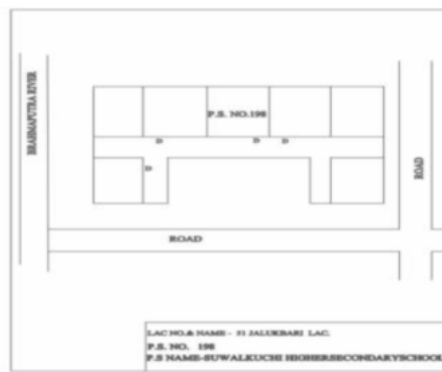

নিৰ্বাচক পঞ্জীয়ন বিষয়াৰ স্বাক্ষৰ

Nazri Naksha

Google Map View

Polling Station Building Front View

ভোটগ্ৰহন কেন্দ্ৰৰ সন্মুখৰ দৃশ্য

Cad View

Key MAP View

1 নাম : ছাদাম আলী পিতাৰ নাম: বুস্তম আলী ঘৰ নং : 00 বয়স : 23 লিঙ্গ : পুৰুষ	BAI0003277 ফটো উপলব্ধ	2 নাম : বিন বৈশ্য স্বামীৰ নাম: প্রভাত বৈশ্য ঘৰ নং : 1 বয়স : 54 লিঙ্গ : মহিলা	MGB1714585 ফটো উপলব্ধ	3 নাম : চিন্টু বৈশ্য পিতাৰ নাম: প্রভাত বৈশ্য ঘৰ নং : 1 বয়স : 30 লিঙ্গ : পুৰুষ	MGB0291310 ফটো উপলব্ধ
4 নাম : লক্ষ্মী বৈশ্য পিতাৰ নাম: প্রভাত বৈশ্য ঘৰ নং : 1 বয়স : 25 লিঙ্গ : পুৰুষ	MGB1128701 ফটো উপলব্ধ	5 নাম : হিমাংশু বৈশ্য পিতাৰ নাম: হৰবিলাস বৈশ্য ঘৰ নং : 1 বয়স : 25 লিঙ্গ : পুৰুষ	MGB0621649 ফটো উপলব্ধ	6 নাম : কল্পনা বৈশ্য পিতাৰ নাম: হৰবিলাস বৈশ্য ঘৰ নং : 1 বয়স : 22 লিঙ্গ : মহিলা	MGB1282110 ফটো উপলব্ধ
7 নাম : হৰবিলাস বৈশ্য পিতাৰ নাম: ৰতিৰাম বৈশ্য ঘৰ নং : 1 বয়স : 57 লিঙ্গ : পুৰুষ	MGB1714596 ফটো উপলব্ধ	8 নাম : প্ৰেমলতা বৈশ্য স্বামীৰ নাম: হৰবিলাস বৈশ্য ঘৰ নং : 1 বয়স : 49 লিঙ্গ : মহিলা	MGB1714609 ফটো উপলব্ধ	9 নাম : দেবেন বৈশ্য পিতাৰ নাম: ৰতিৰাম বৈশ্য ঘৰ নং : 1 বয়স : 64 লিঙ্গ : পুৰুষ	MGB1714610 ফটো উপলব্ধ
10 নাম : দময়ন্তী বৈশ্য স্বামীৰ নাম: দেবেন বৈশ্য ঘৰ নং : 2 বয়স : 57 লিঙ্গ : মহিলা	MGB1714621 ফটো উপলব্ধ	11 নাম : গনেশ বৈশ্য পিতাৰ নাম: দেবেন বৈশ্য ঘৰ নং : 2 বয়স : 40 লিঙ্গ : পুৰুষ	MGB1714632 ফটো উপলব্ধ	12 নাম : জিতেন বৈশ্য পিতাৰ নাম: দেবেন বৈশ্য ঘৰ নং : 2 বয়স : 38 লিঙ্গ : পুৰুষ	MGB1714643 ফটো উপলব্ধ
13 নাম : নুপেন বৈশ্য পিতাৰ নাম: দেবেন বৈশ্য ঘৰ নং : 2 বয়স : 34 লিঙ্গ : পুৰুষ	MGB0165027 ফটো উপলব্ধ	14 নাম : চম্পা বৈশ্য স্বামীৰ নাম: জীতেন বৈশ্য ঘৰ নং : 2 বয়স : 33 লিঙ্গ : মহিলা	MGB0291344 ফটো উপলব্ধ	15 নাম : পুৰী বৈশ্য স্বামীৰ নাম: গনেশ বৈশ্য ঘৰ নং : 2 বয়স : 32 লিঙ্গ : মহিলা	MGB0049858 ফটো উপলব্ধ
16 নাম : চন্দনা দাস স্বামীৰ নাম: নুপেন বৈশ্য ঘৰ নং : 2 বয়স : 27 লিঙ্গ : মহিলা	MGB0447540 ফটো উপলব্ধ	17 নাম : বিশ্বজিৎ বৈশ্য পিতাৰ নাম: বসন্ত বৈশ্য ঘৰ নং : 3 বয়স : 23 লিঙ্গ : পুৰুষ	MGB1128594 ফটো উপলব্ধ	18 নাম : যোগেন দাস পিতাৰ নাম: নৱীন দাস ঘৰ নং : 5 বয়স : 67 লিঙ্গ : পুৰুষ	MGB1714687 ফটো উপলব্ধ
19 নাম : আৰতী দাস স্বামীৰ নাম: যোগেন দাস ঘৰ নং : 5 বয়স : 62 লিঙ্গ : মহিলা	MGB1714698 ফটো উপলব্ধ	20 নাম : সঙ্গীতা দাস পিতাৰ নাম: যোগেন দাস ঘৰ নং : 5 বয়স : 40 লিঙ্গ : মহিলা	MGB1714701 ফটো উপলব্ধ	21 নাম : কল্যাণী দাস পিতাৰ নাম: যোগেন দাস ঘৰ নং : 5 বয়স : 34 লিঙ্গ : মহিলা	MGB1723428 ফটো উপলব্ধ
22 নাম : কংকনজ্যোতি দাস পিতাৰ নাম: যোগেন দাস ঘৰ নং : 5 বয়স : 31 লিঙ্গ : পুৰুষ	MGB1723622 ফটো উপলব্ধ	23 নাম : কৃষ্ণ দাস পিতাৰ নাম: অমৃত দাস ঘৰ নং : 6 বয়স : 60 লিঙ্গ : পুৰুষ	MGB0499525 ফটো উপলব্ধ	24 নাম : চিত্ৰ দাস স্বামীৰ নাম: কৃষ্ণকান্ত দাস ঘৰ নং : 6 বয়স : 47 লিঙ্গ : মহিলা	MGB1714723 ফটো উপলব্ধ
25 নাম : চিত্ৰ দাস স্বামীৰ নাম: কৃষ্ণ দাস ঘৰ নং : 6 বয়স : 47 লিঙ্গ : মহিলা	MGB0499541 ফটো উপলব্ধ	26 নাম : জুবিন দাস পিতাৰ নাম: কৃষ্ণ দাস ঘৰ নং : 6 বয়স : 23 লিঙ্গ : পুৰুষ	MGB0477174 ফটো উপলব্ধ	27 নাম : কামিনীকান্ত দাস পিতাৰ নাম: অমৃত দাস ঘৰ নং : 9 বয়স : 72 লিঙ্গ : পুৰুষ	MGB1714734 ফটো উপলব্ধ
28 নাম : ভনিতা দাস স্বামীৰ নাম: কামিনীকান্ত দাস ঘৰ নং : 9 বয়স : 62 লিঙ্গ : মহিলা	MGB1714745 ফটো উপলব্ধ	29 নাম : মুকুত দাস পিতাৰ নাম: কামিনীকান্ত দাস ঘৰ নং : 9 বয়স : 40 লিঙ্গ : পুৰুষ	MGB1714756 ফটো উপলব্ধ	30 নাম : বিকাশ দাস পিতাৰ নাম: কামিনী কান্ত দাস ঘৰ নং : 9 বয়স : 37 লিঙ্গ : পুৰুষ	MGB0183707 ফটো উপলব্ধ