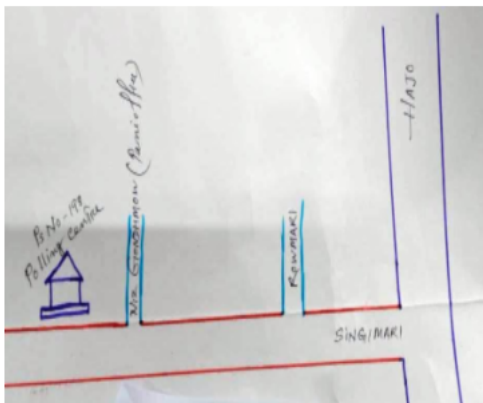

Nazri Naksha