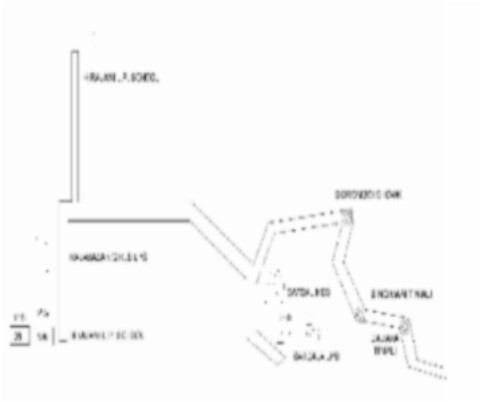

নিৰ্বাচক পঞ্জীয়ন বিষয়াৰ স্বাক্ষৰ

Nazri Naksha

Google Map View

Polling Station Building Front View

ভোটগ্ৰহন কেন্দ্ৰৰ সন্মুখৰ দৃশ্য

Cad View

Key MAP View

1 নাম : ফুজৰী বিবি স্বামীৰ নাম: ওমৰ আলী ঘৰ নং : ১১৭ বয়স : 69 লিঙ্গ : মহিলা	MGB1719444	2 নাম : মঃ জমিৰ আলী পিতাৰ নাম: কুছান আলী ঘৰ নং : ১১৭ বয়স : 62 লিঙ্গ : মহিলা	MGB1719488	3 নাম : হুনাফা বিবি স্বামীৰ নাম: মঃ জমিৰ আলী ঘৰ নং : ১১৭ বয়স : 57 লিঙ্গ : মহিলা	MGB1719499
4 নাম : মঃ ফৰমান আলী পিতাৰ নাম: ওমৰ আলী ঘৰ নং : ১১৭ বয়স : 49 লিঙ্গ : পুৰুষ	MGB1719455	5 নাম : চাদেক আলী পিতাৰ নাম: উমৰ আলী ঘৰ নং : ১১৭ বয়স : 47 লিঙ্গ : পুৰুষ	MGB1719466	6 নাম : অচিমন বিবি স্বামীৰ নাম: মঃ ফৰমান আলী ঘৰ নং : ১১৭ বয়স : 44 লিঙ্গ : মহিলা	MGB1719477
7 নাম : কোৰান আলী পিতাৰ নাম: ওমৰ আলী ঘৰ নং : ১১৭ বয়স : 37 লিঙ্গ : পুৰুষ	MGB1719502	8 নাম : হাইদৰ আলী পিতাৰ নাম: জমিৰ আলী ঘৰ নং : ১১৭ বয়স : 32 লিঙ্গ : পুৰুষ	MGB1723826	9 নাম : ফুলমতি বেগম স্বামীৰ নাম: ছাদেক আলী ঘৰ নং : ১১৭ বয়স : 32 লিঙ্গ : মহিলা	MGB1723837
10 নাম : অজব আলী পিতাৰ নাম: ফৰমান আলী ঘৰ নং : ১১৭ বয়স : 27 লিঙ্গ : পুৰুষ	MGB0290155	11 নাম : আব্দুল মজিদ পিতাৰ নাম: জমিৰ আলী ঘৰ নং : 117 বয়স : 26 লিঙ্গ : পুৰুষ	MGB0364687	12 নাম : ছামিৰন নেছা স্বামীৰ নাম: হাইদৰ আলী ঘৰ নং : ১১৭ বয়স : 26 লিঙ্গ : মহিলা	MGB0518738
#2 13 নাম : নিহা আলম পিতাৰ নাম: নুৰহুছেইন আলি ঘৰ নং : 221 বয়স : 22 লিঙ্গ : মহিলা	BAI0000075	14 নাম : অজেদ আলী পিতাৰ নাম: ফে. মিন আলী ঘৰ নং : 117 বয়স : 20 লিঙ্গ : পুৰুষ	BAI0100842	15 নাম : নবিৰন বিবি পিতাৰ নাম: মঃ কুচান আলী ঘৰ নং : ১১৮ বয়স : 57 লিঙ্গ : মহিলা	MGB1719535
16 নাম : মঃ হামেদ আলী পিতাৰ নাম: কুচান আলী ঘৰ নং : ১১৮ বয়স : 54 লিঙ্গ : পুৰুষ	MGB1719513	17 নাম : ছাজিয়া বিবি স্বামীৰ নাম: মঃ হামেদ আলী ঘৰ নং : ১১৮ বয়স : 48 লিঙ্গ : মহিলা	MGB1719524	18 নাম : অনজ বেগম স্বামীৰ নাম: ছিৰাজুল হক ঘৰ নং : ১১৮ বয়স : 36 লিঙ্গ : মহিলা	MGB0630954
19 নাম : চিৰাজুল হক মাতৃৰ নাম: নবিৰন বিবি ঘৰ নং : ১১৮ বয়স : 35 লিঙ্গ : পুৰুষ	MGB1719546	S 20 নাম : চিৰাজুল হক পিতাৰ নাম: শৰীফ আলী ঘৰ নং : ১১৮ বয়স : 35 লিঙ্গ : পুৰুষ	MGB0631812	21 নাম : ইমৰান আলী পিতাৰ নাম: হামেদ আলী ঘৰ নং : 118 বয়স : 32 লিঙ্গ : পুৰুষ	MGB0365064
22 নাম : ইমামুল আলী পিতাৰ নাম: হামাদ আলী ঘৰ নং : 118 বয়স : 25 লিঙ্গ : পুৰুষ	MGB1173848	# 23 নাম : ইলিজা খাতুন স্বামীৰ নাম: ইমৰান আলী ঘৰ নং : 118 বয়স : 25 লিঙ্গ : মহিলা	GVT0454702	24 নাম : হামিদা বেগম স্বামীৰ নাম: ইমামুল ঘৰ নং : 118 বয়স : 21 লিঙ্গ : মহিলা	BAI0047407
25 নাম : আমিনা বিবি পিতাৰ নাম: কুচান আলী ঘৰ নং : ১১৯ বয়স : 60 লিঙ্গ : মহিলা	MGB1719557	26 নাম : চৈয়াদ আলী পিতাৰ নাম: নুতু সেখ ঘৰ নং : ১২০ বয়স : 62 লিঙ্গ : পুৰুষ	MGB1719568	27 নাম : হাচিনা বিবি স্বামীৰ নাম: চৈয়াদ আলী ঘৰ নং : ১২০ বয়স : 55 লিঙ্গ : মহিলা	MGB1719579
28 নাম : হাছেন আলী পিতাৰ নাম: চৈয়াদ আলী ঘৰ নং : ১২০ বয়স : 37 লিঙ্গ : পুৰুষ	MGB1719580	29 নাম : হাচমত আলী পিতাৰ নাম: চৈয়াদ আলী ঘৰ নং : ১২০ বয়স : 34 লিঙ্গ : পুৰুষ	MGB1719591	30 নাম : মুছৰাফ আলী পিতাৰ নাম: চৈয়াদ আলী ঘৰ নং : 120 বয়স : 28 লিঙ্গ : পুৰুষ	MGB0364703