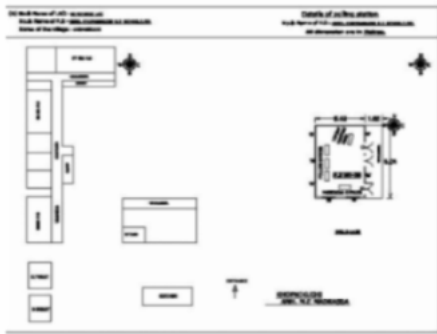

নিৰ্বাচক পঞ্জীয়ন বিষয়াৰ স্বাক্ষৰ

Nazri Naksha

Google Map View

Polling Station Building Front View

ভোটগ্ৰহন কেন্দ্ৰৰ সন্মুখৰ দৃশ্য

Cad View

Key MAP View

1 নাম : ফুজৰী বিবি স্বামীৰ নাম: ওমৰ আলী ঘৰ নং : ১১৭ বয়স : 69 লিঙ্গ : মহিলা	MGB1719444	2 নাম : মঃ জমিৰ আলী পিতাৰ নাম: কুছান আলী ঘৰ নং : ১১৭ বয়স : 62 লিঙ্গ : মহিলা	MGB1719488	3 নাম : হুনাফা বিবি স্বামীৰ নাম: মঃ জমিৰ আলী ঘৰ নং : ১১৭ বয়স : 57 লিঙ্গ : মহিলা	MGB1719499
4 নাম : মঃ ফৰমান আলী পিতাৰ নাম: ওমৰ আলী ঘৰ নং : ১১৭ বয়স : 49 লিঙ্গ : পুৰুষ	MGB1719455	5 নাম : চাদেক আলী পিতাৰ নাম: উমৰ আলী ঘৰ নং : ১১৭ বয়স : 47 লিঙ্গ : পুৰুষ	MGB1719466	6 নাম : অচিমন বিবি স্বামীৰ নাম: মঃ ফৰমান আলী ঘৰ নং : ১১৭ বয়স : 44 লিঙ্গ : মহিলা	MGB1719477
7 নাম : কোৰান আলী পিতাৰ নাম: ওমৰ আলী ঘৰ নং : ১১৭ বয়স : 37 লিঙ্গ : পুৰুষ	MGB1719502	8 নাম : হাইদৰ আলী পিতাৰ নাম: জমিৰ আলী ঘৰ নং : ১১৭ বয়স : 32 লিঙ্গ : পুৰুষ	MGB1723826	9 নাম : ফুলমতি বেগম স্বামীৰ নাম: ছাদেক আলী ঘৰ নং : ১১৭ বয়স : 32 লিঙ্গ : মহিলা	MGB1723837
10 নাম : অজব আলী পিতাৰ নাম: ফৰমান আলী ঘৰ নং : ১১৭ বয়স : 27 লিঙ্গ : পুৰুষ	MGB0290155	11 নাম : আব্দুল মজিদ পিতাৰ নাম: জমিৰ আলী ঘৰ নং : 117 বয়স : 26 লিঙ্গ : পুৰুষ	MGB0364687	12 নাম : ছামিৰন নেছা স্বামীৰ নাম: হাইদৰ আলী ঘৰ নং : ১১৭ বয়স : 26 লিঙ্গ : মহিলা	MGB0518738
#2 13 নাম : নিহা আলম পিতাৰ নাম: নুৰহুছেইন আলি ঘৰ নং : 221 বয়স : 22 লিঙ্গ : মহিলা	BAI0000075	14 নাম : অজেদ আলী পিতাৰ নাম: ফে. মিন আলী ঘৰ নং : 117 বয়স : 20 লিঙ্গ : পুৰুষ	BAI0100842	15 নাম : নবিৰন বিবি পিতাৰ নাম: মঃ কুচান আলী ঘৰ নং : ১১৮ বয়স : 57 লিঙ্গ : মহিলা	MGB1719535
16 নাম : মঃ হামেদ আলী পিতাৰ নাম: কুচান আলী ঘৰ নং : ১১৮ বয়স : 54 লিঙ্গ : পুৰুষ	MGB1719513	17 নাম : ছাজিয়া বিবি স্বামীৰ নাম: মঃ হামেদ আলী ঘৰ নং : ১১৮ বয়স : 48 লিঙ্গ : মহিলা	MGB1719524	18 নাম : অনজ বেগম স্বামীৰ নাম: ছিৰাজুল হক ঘৰ নং : ১১৮ বয়স : 36 লিঙ্গ : মহিলা	MGB0630954
19 নাম : চিৰাজুল হক মাতৃৰ নাম: নবিৰন বিবি ঘৰ নং : ১১৮ বয়স : 35 লিঙ্গ : পুৰুষ	MGB1719546	S 20 নাম : চিৰাজুল হক পিতাৰ নাম: শৰীফ আলী ঘৰ নং : ১১৮ বয়স : 35 লিঙ্গ : পুৰুষ	MGB0631812	21 নাম : ইমৰান আলী পিতাৰ নাম: হামেদ আলী ঘৰ নং : 118 বয়স : 32 লিঙ্গ : পুৰুষ	MGB0365064
22 নাম : ইমামুল আলী পিতাৰ নাম: হামাদ আলী ঘৰ নং : 118 বয়স : 25 লিঙ্গ : পুৰুষ	MGB1173848	# 23 নাম : ইলিজা খাতুন স্বামীৰ নাম: ইমৰান আলী ঘৰ নং : 118 বয়স : 25 লিঙ্গ : মহিলা	GVT0454702	24 নাম : হামিদা বেগম স্বামীৰ নাম: ইমামুল ঘৰ নং : 118 বয়স : 21 লিঙ্গ : মহিলা	BAI0047407
25 নাম : আমিনা বিবি পিতাৰ নাম: কুচান আলী ঘৰ নং : ১১৯ বয়স : 60 লিঙ্গ : মহিলা	MGB1719557	26 নাম : চৈয়াদ আলী পিতাৰ নাম: নুতু সেখ ঘৰ নং : ১২০ বয়স : 62 লিঙ্গ : পুৰুষ	MGB1719568	27 নাম : হাচিনা বিবি স্বামীৰ নাম: চৈয়াদ আলী ঘৰ নং : ১২০ বয়স : 55 লিঙ্গ : মহিলা	MGB1719579
28 নাম : হাছেন আলী পিতাৰ নাম: চৈয়াদ আলী ঘৰ নং : ১২০ বয়স : 37 লিঙ্গ : পুৰুষ	MGB1719580	29 নাম : হাচমত আলী পিতাৰ নাম: চৈয়াদ আলী ঘৰ নং : ১২০ বয়স : 34 লিঙ্গ : পুৰুষ	MGB1719591	30 নাম : মুছৰাফ আলী পিতাৰ নাম: চৈয়াদ আলী ঘৰ নং : 120 বয়স : 28 লিঙ্গ : পুৰুষ	MGB0364703