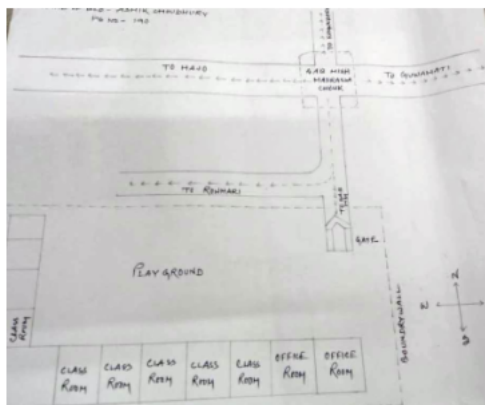

Nazri Naksha