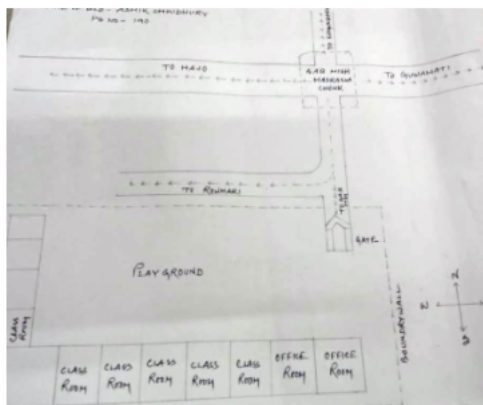

Nazri Naksha