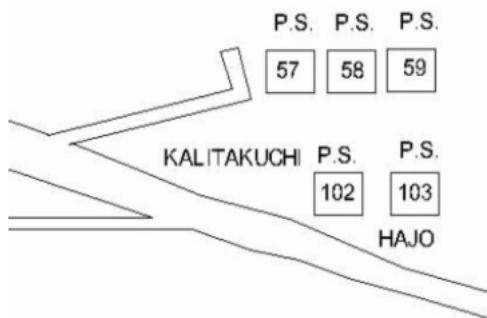

নিৰ্বাচক পঞ্জীয়ন বিষয়াৰ স্বাক্ষৰ

Nazri Naksha

Google Map View

Polling Station Building Front View

ভোটগ্ৰহন কেন্দ্ৰৰ সন্মুখৰ দৃশ্য

Cad View

Key MAP View

1 নাম : ছামিনা ইয়াছমিন পিতাৰ নাম: সাগৰ আলী আহমেদ ঘৰ নং : 0 বয়স : 27 লিঙ্গ : মহিলা	GVT0254094 ফটো উপলব্ধ	2 নাম : আতিকুৰ ৰহমান পিতাৰ নাম: আতাউৰ ৰহমান ঘৰ নং : 0 বয়স : 23 লিঙ্গ : পুৰুষ	GVT0555359 ফটো উপলব্ধ	3 নাম : আছিকুৰ ৰহমান পিতাৰ নাম: আলী হুছেইন ঘৰ নং : 22 বয়স : 25 লিঙ্গ : পুৰুষ	GVT0469684 ফটো উপলব্ধ
4 নাম : মমীআৰা বেগম পিতাৰ নাম: মইনুল হক ঘৰ নং : 28 বয়স : 25 লিঙ্গ : মহিলা	GVT0514273 ফটো উপলব্ধ	5 নাম : মিতুল হক পিতাৰ নাম: মইনুল হক ঘৰ নং : 59 বয়স : 22 লিঙ্গ : পুৰুষ	GVT7087257 ফটো উপলব্ধ	6 নাম : ইউনুছ আলী পিতাৰ নাম: ইচা হক ঘৰ নং : 128 বয়স : 22 লিঙ্গ : পুৰুষ	GVT0559203 ফটো উপলব্ধ
S 7 নাম : ছাবিনা ইয়াছমিন পিতাৰ নাম: আজম দেৱান ঘৰ নং : 155 বয়স : 21 লিঙ্গ : মহিলা	GVT7070857 ফটো উপলব্ধ	8 নাম : মুছাৰফ ভূঞা পিতাৰ নাম: মুকতাৰ ভূঞা ঘৰ নং : 306 বয়স : 27 লিঙ্গ : পুৰুষ	GVT0468355 ফটো উপলব্ধ	9 নাম : ৰকিবুল জামান পিতাৰ নাম: মাজম আলী ঘৰ নং : 328 বয়স : 20 লিঙ্গ : পুৰুষ	BAI0100271 ফটো উপলব্ধ
10 নাম : আনজুল হক পিতাৰ নাম: মনুছেৰ আলী ঘৰ নং : 0003 বয়স : 80 লিঙ্গ : পুৰুষ	GVT5834913 ফটো উপলব্ধ	11 নাম : ৰহিমন নেছা স্বামীৰ নাম: আনজুল হক ঘৰ নং : 0003 বয়স : 70 লিঙ্গ : মহিলা	GVT5834924 ফটো উপলব্ধ	S 12 নাম : বাদশা আলী পিতাৰ নাম: আনজুল হক ঘৰ নং : 0003 বয়স : 47 লিঙ্গ : পুৰুষ	GVT5834935 ফটো উপলব্ধ
13 নাম : ৰহমত আলী পিতাৰ নাম: আনজুল হক ঘৰ নং : 0003 বয়স : 43 লিঙ্গ : পুৰুষ	GVT5834957 ফটো উপলব্ধ	14 নাম : মানিক আলী পিতাৰ নাম: আনজুল হক ঘৰ নং : 0003 বয়স : 42 লিঙ্গ : পুৰুষ	GVT5834968 ফটো উপলব্ধ	15 নাম : কমলা বেগম স্বামীৰ নাম: বাদশা আলী ঘৰ নং : 0003 বয়স : 40 লিঙ্গ : মহিলা	GVT5834946 ফটো উপলব্ধ
16 নাম : বাবৰ আলী পিতাৰ নাম: শ্বৰবেছ আলী ঘৰ নং : 005 বয়স : 60 লিঙ্গ : পুৰুষ	GVT5835052 ফটো উপলব্ধ	17 নাম : শ্বৰিপন নেছা স্বামীৰ নাম: বাবৰ আলী ঘৰ নং : 005 বয়স : 54 লিঙ্গ : মহিলা	GVT5835063 ফটো উপলব্ধ	18 নাম : জৰিমন নিছা স্বামীৰ নাম: নেৰাজ আলী ঘৰ নং : 005 বয়স : 45 লিঙ্গ : মহিলা	GVT5835074 ফটো উপলব্ধ
19 নাম : মিনাজুল আলী পিতাৰ নাম: বাবৰ আলী ঘৰ নং : 335 বয়স : 23 লিঙ্গ : পুৰুষ	BAI0135103 ফটো উপলব্ধ	20 নাম : বাহাৰুল আলী পিতাৰ নাম: বাবৰ আলী ঘৰ নং : 335 বয়স : 20 লিঙ্গ : পুৰুষ	BAI0135095 ফটো উপলব্ধ	21 নাম : অবাইদুল আলী পিতাৰ নাম: খুদ মমুদ আলী ঘৰ নং : 336 বয়স : 22 লিঙ্গ : পুৰুষ	GVT7047566 ফটো উপলব্ধ
22 নাম : অহাৰ আলী পিতাৰ নাম: খুদমামুদ আলী ঘৰ নং : 0003 বয়স : 29 লিঙ্গ : পুৰুষ	GVT0243956 ফটো উপলব্ধ	23 নাম : খুদ মামুদ আলী পিতাৰ নাম: আব্দুল বাৰেক ঘৰ নং : 0003 বয়স : 52 লিঙ্গ : পুৰুষ	GVT5835109 ফটো উপলব্ধ	24 নাম : মনুছেইন আলী আহমেদ পিতাৰ নাম: আব্দুল বাৰেক ঘৰ নং : 0003 বয়স : 52 লিঙ্গ : পুৰুষ	GVT5835085 ফটো উপলব্ধ
S 25 নাম : মফিদা বেগম স্বামীৰ নাম: মনুছেইন আলী ঘৰ নং : 0003 বয়স : 45 লিঙ্গ : মহিলা	GVT5835096 ফটো উপলব্ধ	26 নাম : চেনীমালা বেগম স্বামীৰ নাম: খুদ মামুদ আলী ঘৰ নং : 0003 বয়স : 45 লিঙ্গ : মহিলা	GVT5835110 ফটো উপলব্ধ	27 নাম : আব্দুল মতলেব পিতাৰ নাম: আবেৰ মুঞ্চি ঘৰ নং : 009 বয়স : 91 লিঙ্গ : পুৰুষ	GVT5835121 ফটো উপলব্ধ
28 নাম : গোলাপ ফুল বেগম স্বামীৰ নাম: আব্দুল মতলেব ঘৰ নং : 009 বয়স : 79 লিঙ্গ : মহিলা	GVT5835132 ফটো উপলব্ধ	# 29 নাম : মনোৱাৰা বেগম স্বামীৰ নাম: হাবেল আলী ঘৰ নং : 337 বয়স : 49 লিঙ্গ : মহিলা	BAI0125443 ফটো উপলব্ধ	30 নাম : নিজাম উদ্দিন আহমেদ পিতাৰ নাম: আব্দুল মতলেব ঘৰ নং : 009 বয়স : 39 লিঙ্গ : পুৰুষ	GVT5835143 ফটো উপলব্ধ