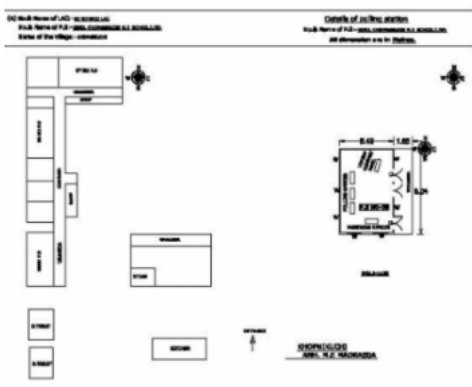

নিৰ্বাচক পঞ্জীয়ন বিষয়াৰ স্বাক্ষৰ

Nazri Naksha

Google Map View

Polling Station Building Front View

ভোটগ্ৰহন কেন্দ্ৰৰ সন্মুখৰ দৃশ্য

Cad View

Key MAP View

1 নাম : ছামিনা ইয়াছমিন পিতাৰ নাম: সাগৰ আলী আহমেদ ঘৰ নং : 0 বয়স : 27 লিঙ্গ : মহিলা	GVT0254094 ফটো উপলব্ধ	2 নাম : আতিকুৰ ৰহমান পিতাৰ নাম: আতাউৰ ৰহমান ঘৰ নং : 0 বয়স : 23 লিঙ্গ : পুৰুষ	GVT0555359 ফটো উপলব্ধ	3 নাম : আছিকুৰ ৰহমান পিতাৰ নাম: আলী হুছেইন ঘৰ নং : 22 বয়স : 25 লিঙ্গ : পুৰুষ	GVT0469684 ফটো উপলব্ধ
4 নাম : মমীআৰা বেগম পিতাৰ নাম: মইনুল হক ঘৰ নং : 28 বয়স : 25 লিঙ্গ : মহিলা	GVT0514273 ফটো উপলব্ধ	5 নাম : মিতুল হক পিতাৰ নাম: মইনুল হক ঘৰ নং : 59 বয়স : 22 লিঙ্গ : পুৰুষ	GVT7087257 ফটো উপলব্ধ	6 নাম : ইউনুছ আলী পিতাৰ নাম: ইচা হক ঘৰ নং : 128 বয়স : 22 লিঙ্গ : পুৰুষ	GVT0559203 ফটো উপলব্ধ
S 7 নাম : ছাবিনা ইয়াছমিন পিতাৰ নাম: আজম দেৱান ঘৰ নং : 155 বয়স : 21 লিঙ্গ : মহিলা	GVT7070857 ফটো উপলব্ধ	8 নাম : মুছাৰফ ভূঞা পিতাৰ নাম: মুকতাৰ ভূঞা ঘৰ নং : 306 বয়স : 27 লিঙ্গ : পুৰুষ	GVT0468355 ফটো উপলব্ধ	9 নাম : ৰকিবুল জামান পিতাৰ নাম: মাজম আলী ঘৰ নং : 328 বয়স : 20 লিঙ্গ : পুৰুষ	BAI0100271 ফটো উপলব্ধ
10 নাম : আনজুল হক পিতাৰ নাম: মনুছেৰ আলী ঘৰ নং : 0003 বয়স : 80 লিঙ্গ : পুৰুষ	GVT5834913 ফটো উপলব্ধ	11 নাম : ৰহিমন নেছা স্বামীৰ নাম: আনজুল হক ঘৰ নং : 0003 বয়স : 70 লিঙ্গ : মহিলা	GVT5834924 ফটো উপলব্ধ	S 12 নাম : বাদশা আলী পিতাৰ নাম: আনজুল হক ঘৰ নং : 0003 বয়স : 47 লিঙ্গ : পুৰুষ	GVT5834935 ফটো উপলব্ধ
13 নাম : ৰহমত আলী পিতাৰ নাম: আনজুল হক ঘৰ নং : 0003 বয়স : 43 লিঙ্গ : পুৰুষ	GVT5834957 ফটো উপলব্ধ	14 নাম : মানিক আলী পিতাৰ নাম: আনজুল হক ঘৰ নং : 0003 বয়স : 42 লিঙ্গ : পুৰুষ	GVT5834968 ফটো উপলব্ধ	15 নাম : কমলা বেগম স্বামীৰ নাম: বাদশা আলী ঘৰ নং : 0003 বয়স : 40 লিঙ্গ : মহিলা	GVT5834946 ফটো উপলব্ধ
16 নাম : বাবৰ আলী পিতাৰ নাম: শ্বৰবেছ আলী ঘৰ নং : 005 বয়স : 60 লিঙ্গ : পুৰুষ	GVT5835052 ফটো উপলব্ধ	17 নাম : শ্বৰিপন নেছা স্বামীৰ নাম: বাবৰ আলী ঘৰ নং : 005 বয়স : 54 লিঙ্গ : মহিলা	GVT5835063 ফটো উপলব্ধ	18 নাম : জৰিমন নিছা স্বামীৰ নাম: নেৰাজ আলী ঘৰ নং : 005 বয়স : 45 লিঙ্গ : মহিলা	GVT5835074 ফটো উপলব্ধ
19 নাম : মিনাজুল আলী পিতাৰ নাম: বাবৰ আলী ঘৰ নং : 335 বয়স : 23 লিঙ্গ : পুৰুষ	BAI0135103 ফটো উপলব্ধ	20 নাম : বাহাৰুল আলী পিতাৰ নাম: বাবৰ আলী ঘৰ নং : 335 বয়স : 20 লিঙ্গ : পুৰুষ	BAI0135095 ফটো উপলব্ধ	21 নাম : অবাইদুল আলী পিতাৰ নাম: খুদ মমুদ আলী ঘৰ নং : 336 বয়স : 22 লিঙ্গ : পুৰুষ	GVT7047566 ফটো উপলব্ধ
22 নাম : অহাৰ আলী পিতাৰ নাম: খুদমামুদ আলী ঘৰ নং : 0003 বয়স : 29 লিঙ্গ : পুৰুষ	GVT0243956 ফটো উপলব্ধ	23 নাম : খুদ মামুদ আলী পিতাৰ নাম: আব্দুল বাৰেক ঘৰ নং : 0003 বয়স : 52 লিঙ্গ : পুৰুষ	GVT5835109 ফটো উপলব্ধ	24 নাম : মনুছেইন আলী আহমেদ পিতাৰ নাম: আব্দুল বাৰেক ঘৰ নং : 0003 বয়স : 52 লিঙ্গ : পুৰুষ	GVT5835085 ফটো উপলব্ধ
S 25 নাম : মফিদা বেগম স্বামীৰ নাম: মনুছেইন আলী ঘৰ নং : 0003 বয়স : 45 লিঙ্গ : মহিলা	GVT5835096 ফটো উপলব্ধ	26 নাম : চেনীমালা বেগম স্বামীৰ নাম: খুদ মামুদ আলী ঘৰ নং : 0003 বয়স : 45 লিঙ্গ : মহিলা	GVT5835110 ফটো উপলব্ধ	27 নাম : আব্দুল মতলেব পিতাৰ নাম: আবেৰ মুঞ্চি ঘৰ নং : 009 বয়স : 91 লিঙ্গ : পুৰুষ	GVT5835121 ফটো উপলব্ধ
28 নাম : গোলাপ ফুল বেগম স্বামীৰ নাম: আব্দুল মতলেব ঘৰ নং : 009 বয়স : 79 লিঙ্গ : মহিলা	GVT5835132 ফটো উপলব্ধ	# 29 নাম : মনোৱাৰা বেগম স্বামীৰ নাম: হাবেল আলী ঘৰ নং : 337 বয়স : 49 লিঙ্গ : মহিলা	BAI0125443 ফটো উপলব্ধ	30 নাম : নিজাম উদ্দিন আহমেদ পিতাৰ নাম: আব্দুল মতলেব ঘৰ নং : 009 বয়স : 39 লিঙ্গ : পুৰুষ	GVT5835143 ফটো উপলব্ধ