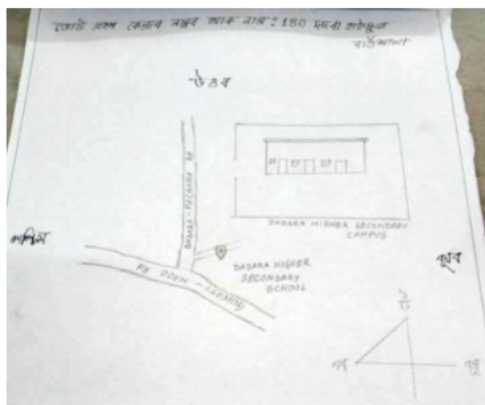

Nazri Naksha