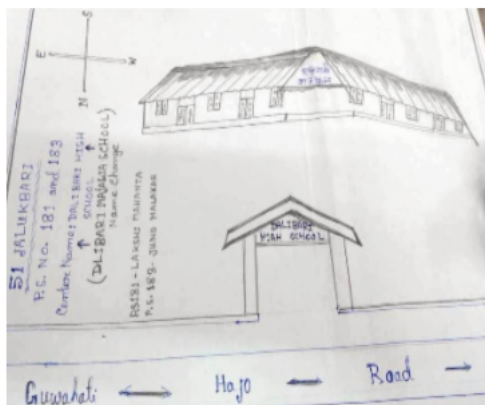

নিৰ্বাচক পঞ্জীয়ন বিষয়াৰ স্বাক্ষৰ

Nazri Naksha

Google Map View

Polling Station Building Front View

ভোটগ্ৰহন কেন্দ্ৰৰ সন্মুখৰ দৃশ্য

Cad View

Key MAP View

1 নাম : কমল লোচন বৈশ্য পিতাৰ নাম: ধীৰেন চন্দ্ৰ বৈশ্য ঘৰ নং : ২২ বয়স : 36 লিঙ্গ : পুৰুষ	CBJ4439489 ফটো উপলব্ধ	2 নাম : জ্যোতিষ্ময় বৈশ্য পিতাৰ নাম: ধীৰেন চন্দ্ৰ বৈশ্য ঘৰ নং : ২২ বয়স : 33 লিঙ্গ : পুৰুষ	CBJ4439490 ফটো উপলব্ধ	3 নাম : মনালিছা বৈশ্য পিতাৰ নাম: কম্প নাথ বৈশ্য ঘৰ নং : ২৪ বয়স : 23 লিঙ্গ : মহিলা	MGB0589648 ফটো উপলব্ধ
4 নাম : ত্ৰীদিপ মেধী পিতাৰ নাম: গগদিচ মেধী ঘৰ নং : 24 বয়স : 22 লিঙ্গ : পুৰুষ	BAI0132746 ফটো উপলব্ধ	5 নাম : গৌৰী কলিতা পিতাৰ নাম: পাহাৰাম কলিতা ঘৰ নং : ২৭ বয়স : 65 লিঙ্গ : পুৰুষ	MGB1584583 ফটো উপলব্ধ	6 নাম : নৃপেন ডেকা পিতাৰ নাম: পাহাৰাম ডেকা ঘৰ নং : ২৭ বয়স : 58 লিঙ্গ : পুৰুষ	MGB1584561 ফটো উপলব্ধ
7 নাম : কৰবী কলিতা স্বামীৰ নাম: গৌৰী কলিতা ঘৰ নং : ২৭ বয়স : 54 লিঙ্গ : মহিলা	MGB1584594 ফটো উপলব্ধ	8 নাম : উৰ্মিলা ডেকা স্বামীৰ নাম: নৃপেন ডেকা ঘৰ নং : ২৭ বয়স : 53 লিঙ্গ : মহিলা	MGB1584572 ফটো উপলব্ধ	9 নাম : কৃষ্ণা ডেকা পিতাৰ নাম: নৃপেন ডেকা ঘৰ নং : ২৭ বয়স : 30 লিঙ্গ : পুৰুষ	MGB0076349 ফটো উপলব্ধ
10 নাম : ৰূপম কলিতা পিতাৰ নাম: গৌৰী কলিতা ঘৰ নং : ২৭ বয়স : 28 লিঙ্গ : পুৰুষ	MGB0076539 ফটো উপলব্ধ	11 নাম : বিকাশ ডেকা পিতাৰ নাম: নৃপেন ডেকা ঘৰ নং : ২৭ বয়স : 25 লিঙ্গ : পুৰুষ	MGB0348722 ফটো উপলব্ধ	12 নাম : বলেন কলিতা পিতাৰ নাম: পাহাৰাম কলিতা ঘৰ নং : ২৭ বয়স : 53 লিঙ্গ : পুৰুষ	MGB1584618 ফটো উপলব্ধ
13 নাম : মিলন কলিতা পিতাৰ নাম: পাহাৰাম কলিতা ঘৰ নং : ২৯ বয়স : 47 লিঙ্গ : পুৰুষ	MGB1584607 ফটো উপলব্ধ	14 নাম : পুতুলী কলিতা স্বামীৰ নাম: মিলন কলিতা ঘৰ নং : ২৭ বয়স : 45 লিঙ্গ : মহিলা	MGB0348748 ফটো উপলব্ধ	S 15 নাম : ৰুমি দাস পিতাৰ নাম: নৃগন দাস ঘৰ নং : ২৯ বয়স : ৪৭ লিঙ্গ : মহিলা	MGB1531777 ফটো উপলব্ধ
16 নাম : গিৰীশ চন্দ্ৰ কলিতা পিতাৰ নাম: ৰত্নেশ্বৰ কলিতা ঘৰ নং : ৩০ বয়স : 65 লিঙ্গ : পুৰুষ	MGB1584630 ফটো উপলব্ধ	17 নাম : পৰেশ চন্দ্ৰ কলিতা পিতাৰ নাম: ৰত্নেশ্বৰ কলিতা ঘৰ নং : ৩০ বয়স : 62 লিঙ্গ : পুৰুষ	MGB1584652 ফটো উপলব্ধ	18 নাম : জগদীশ কলিতা পিতাৰ নাম: ৰত্নেশ্বৰ কলিতা ঘৰ নং : ৩০ বয়স : 59 লিঙ্গ : পুৰুষ	MGB1584663 ফটো উপলব্ধ
19 নাম : হিতেশ কলিতা পিতাৰ নাম: ৰত্নেশ্বৰ কলিতা ঘৰ নং : ৩০ বয়স : 54 লিঙ্গ : পুৰুষ	MGB1584674 ফটো উপলব্ধ	20 নাম : তপন কলিতা পিতাৰ নাম: ৰত্নেশ্বৰ কলিতা ঘৰ নং : ৩০ বয়স : 52 লিঙ্গ : পুৰুষ	MGB1584685 ফটো উপলব্ধ	21 নাম : ভান ডেকা কলিতা স্বামীৰ নাম: গিৰীশ চন্দ্ৰ কলিতা ঘৰ নং : ৩০ বয়স : 51 লিঙ্গ : মহিলা	MGB1584641 ফটো উপলব্ধ
22 নাম : প্ৰভা কলিতা স্বামীৰ নাম: পৰেশ চন্দ্ৰ কলিতা ঘৰ নং : ৩০ বয়স : 49 লিঙ্গ : মহিলা	MGB1584696 ফটো উপলব্ধ	23 নাম : কনিকা কলিতা স্বামীৰ নাম: হিতেশ কলিতা ঘৰ নং : ৩০ বয়স : 46 লিঙ্গ : মহিলা	MGB1584710 ফটো উপলব্ধ	24 নাম : গীতিকা এম্বু কলিতা স্বামীৰ নাম: জগদীশ কলিতা ঘৰ নং : ৩০ বয়স : 46 লিঙ্গ : মহিলা	MGB1584709 ফটো উপলব্ধ
25 নাম : নমিতা কলিতা স্বামীৰ নাম: তপন কলিতা ঘৰ নং : ৩০ বয়স : 40 লিঙ্গ : মহিলা	MGB1584721 ফটো উপলব্ধ	26 নাম : চুমিতা কলিতা পিতাৰ নাম: গিৰীশ চন্দ্ৰ কলিতা ঘৰ নং : ৩০ বয়স : 30 লিঙ্গ : মহিলা	MGB2137624 ফটো উপলব্ধ	27 নাম : ভৰসা কলিতা পিতাৰ নাম: গিৰীশ চন্দ্ৰ কলিতা ঘৰ নং : ৩০ বয়স : 26 লিঙ্গ : মহিলা	MGB0555524 ফটো উপলব্ধ
28 নাম : রাশিক কলিতা পিতাৰ নাম: পৰেশ চন্দ্ৰ কলিতা ঘৰ নং : ৩০ বয়স : 24 লিঙ্গ : পুৰুষ	MGB0596742 ফটো উপলব্ধ	29 নাম : নিৰঙ্কৰ কলিতা পিতাৰ নাম: জগদীশ কলিতা ঘৰ নং : 30 বয়স : 20 লিঙ্গ : পুৰুষ	BAI0002980 ফটো উপলব্ধ	30 নাম : জুপিতৰা কলিতা পিতাৰ নাম: গিৰীশ চন্দ্ৰ কলিতা ঘৰ নং : 30 বয়স : 19 লিঙ্গ : মহিলা	BAI0125377 ফটো উপলব্ধ