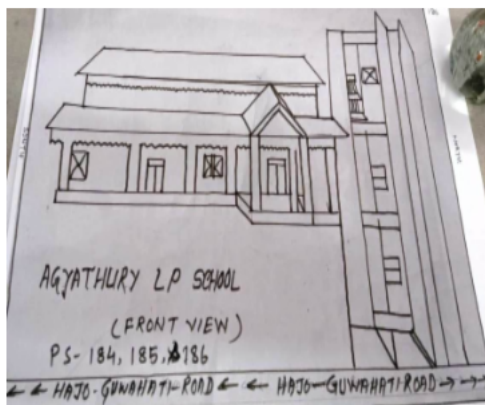

নিৰ্বাচক পঞ্জীয়ন বিষয়াৰ স্বাক্ষৰ

Nazri Naksha

Google Map View

Polling Station Building Front View

ভোটগ্ৰহন কেন্দ্ৰৰ সন্মুখৰ দৃশ্য

Cad View

Key MAP View

1	MGB1604564
নাম : মাৰাজুল ইছলাম পিতাৰ নাম: ৰফিকুল ইছলাম ঘৰ নং : ১ বয়স : 36 লিঙ্গ : পুৰুষ	ফটো উপলব্ধ