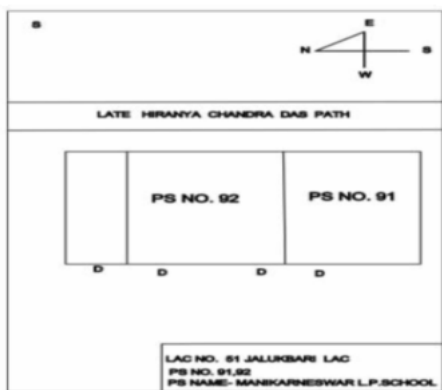

নিৰ্বাচক পঞ্জীয়ন বিষয়াৰ স্বাক্ষৰ

Nazri Naksha

Google Map View

Polling Station Building Front View

ভোটগ্ৰহন কেন্দ্ৰৰ সন্মুখৰ দৃশ্য

Cad View

Key MAP View

1 নাম : চিলা সাহা পিতাৰ নাম: অমৃত চন্দ ঘৰ নং : 0 বয়স : 39 লিঙ্গ : মহিলা	BAI0021857 ফটো উপলব্ধ	2 নাম : ৰিমজিম সাহা মাতৃৰ নাম: চিলা সাহা ঘৰ নং : 0 বয়স : 21 লিঙ্গ : মহিলা	BAI0021501 ফটো উপলব্ধ	3 নাম : সুৰেন চন্দ্ৰ দাস পিতাৰ নাম: গোবিন্দ দাস ঘৰ নং : 1 বয়স : 81 লিঙ্গ : পুৰুষ	MGB8234568 ফটো উপলব্ধ
4 নাম : প্ৰেমদা দাস স্বামীৰ নাম: সুৰেন চন্দ্ৰ দাস ঘৰ নং : 1 বয়স : 72 লিঙ্গ : মহিলা	MGB8234579 ফটো উপলব্ধ	5 নাম : অৰুণ চন্দ্ৰ দাস পিতাৰ নাম: সুৰেন চন্দ্ৰ দাস ঘৰ নং : 1 বয়স : 50 লিঙ্গ : পুৰুষ	MGB8234580 ফটো উপলব্ধ	6 নাম : হীতেশ দাস পিতাৰ নাম: সুৰেন দাস ঘৰ নং : 1 বয়স : 49 লিঙ্গ : পুৰুষ	MGB8234591 ফটো উপলব্ধ
7 নাম : দলি দাস স্বামীৰ নাম: অৰুণ দাস ঘৰ নং : 1 বয়স : 45 লিঙ্গ : মহিলা	MGB8234604 ফটো উপলব্ধ	8 নাম : লভিতা কলিতা দাস স্বামীৰ নাম: হিতেশ দাস ঘৰ নং : 1 বয়স : 37 লিঙ্গ : মহিলা	MGB8244619 ফটো উপলব্ধ	9 নাম : ৰেণু কলিতা স্বামীৰ নাম: চানাবাম কলিতা ঘৰ নং : 1 বয়স : 84 লিঙ্গ : মহিলা	MGB8234626 ফটো উপলব্ধ
10 নাম : বিজু কলিতা পিতাৰ নাম: চানাবাম কলিতা ঘৰ নং : 2 বয়স : 48 লিঙ্গ : মহিলা	MGB8234637 ফটো উপলব্ধ	11 নাম : জবা কলিতা পিতাৰ নাম: চানাবাম কলিতা ঘৰ নং : 2 বয়স : 44 লিঙ্গ : মহিলা	MGB8234648 ফটো উপলব্ধ	S 12 নাম : লিপিকা কলিতা পিতাৰ নাম: চানাবাম কলিতা ঘৰ নং : 2 বয়স : 35 লিঙ্গ : মহিলা	MGB2111651 ফটো উপলব্ধ
13 নাম : বিপুল হিলৈধাৰী মাতৃৰ নাম: বিজু দাস ঘৰ নং : 02 বয়স : 33 লিঙ্গ : পুৰুষ	MGB2111537 ফটো উপলব্ধ	14 নাম : দীপ দাস মাতৃৰ নাম: বিজু কলিতা ঘৰ নং : 02 বয়স : 29 লিঙ্গ : পুৰুষ	BAI0129809 ফটো উপলব্ধ	15 নাম : বিশ্বনাথ দাস পিতাৰ নাম: কেৰু দাস ঘৰ নং : 0 বয়স : 84 লিঙ্গ : পুৰুষ	MGB8234659 ফটো উপলব্ধ
16 নাম : দ্ৰোপদী দাস স্বামীৰ নাম: বিশ্বনাথ দাস ঘৰ নং : 0 বয়স : 77 লিঙ্গ : মহিলা	MGB8234660 ফটো উপলব্ধ	17 নাম : সাবিত্ৰী দাস পিতাৰ নাম: বিশ্বনাথ দাস ঘৰ নং : 0 বয়স : 52 লিঙ্গ : মহিলা	MGB8234671 ফটো উপলব্ধ	18 নাম : শৰত কলিতা পিতাৰ নাম: পানুৰাম কলিতা ঘৰ নং : 0 বয়স : 52 লিঙ্গ : পুৰুষ	MGB8234706 ফটো উপলব্ধ
19 নাম : মামনী কলিতা স্বামীৰ নাম: শৰত কলিতা ঘৰ নং : 0 বয়স : 48 লিঙ্গ : মহিলা	MGB8234717 ফটো উপলব্ধ	20 নাম : চন্দন দাস পিতাৰ নাম: বিশ্বনাথ দাস ঘৰ নং : 0 বয়স : 43 লিঙ্গ : পুৰুষ	MGB8234682 ফটো উপলব্ধ	21 নাম : পখী দাস পিতাৰ নাম: বিশ্বনাথ দাস ঘৰ নং : 0 বয়স : 40 লিঙ্গ : মহিলা	MGB2111708 ফটো উপলব্ধ
22 নাম : ৰূপালী মালী দাস স্বামীৰ নাম: চন্দন দাস ঘৰ নং : 0 বয়স : 34 লিঙ্গ : মহিলা	MGB8234728 ফটো উপলব্ধ	23 নাম : সীংটমোনি কলিতা পিতাৰ নাম: শৰত কলিতা ঘৰ নং : 03 বয়স : 25 লিঙ্গ : পুৰুষ	MGB0651000 ফটো উপলব্ধ	24 নাম : কমল কলিতা পিতাৰ নাম: শৰত কলিতা ঘৰ নং : 3 বয়স : 20 লিঙ্গ : পুৰুষ	BAI0080044 ফটো উপলব্ধ
25 নাম : নৱজ্যোতি দাস পিতাৰ নাম: চন্দন দাস ঘৰ নং : 3 বয়স : 19 লিঙ্গ : পুৰুষ	BAI0080101 ফটো উপলব্ধ	26 নাম : পুতু দাস পিতাৰ নাম: প্ৰমোদ ৰায় ঘৰ নং : 8 বয়স : 80 লিঙ্গ : মহিলা	MGB8234784 ফটো উপলব্ধ	27 নাম : কিৰণ দাস স্বামীৰ নাম: অমূল্য দাস ঘৰ নং : 8 বয়স : 74 লিঙ্গ : মহিলা	MGB8234740 ফটো উপলব্ধ
28 নাম : প্ৰমোদ ৰয় পিতাৰ নাম: দেবৰু দাস ঘৰ নং : 8 বয়স : 67 লিঙ্গ : পুৰুষ	MGB8234795 ফটো উপলব্ধ	29 নাম : সুভদ্রা ৰয় পিতাৰ নাম: প্ৰমোদ ৰয় ঘৰ নং : 8 বয়স : 64 লিঙ্গ : মহিলা	MGB8234808 ফটো উপলব্ধ	30 নাম : গীত দাস পিতাৰ নাম: অমূল্য দাস ঘৰ নং : 8 বয়স : 53 লিঙ্গ : মহিলা	MGB8234751 ফটো উপলব্ধ