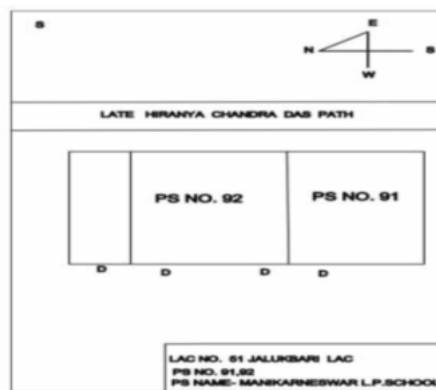

নিৰ্বাচক পঞ্জীয়ন বিষয়াৰ স্বাক্ষৰ

Nazri Naksha

Google Map View

Polling Station Building Front View

ভোটগ্ৰহন কেন্দ্ৰৰ সন্মুখৰ দৃশ্য

Cad View

Key MAP View

1 নাম : চিলা সাহা পিতাৰ নাম: অমৃত চন্দ ঘৰ নং : 0 বয়স : 39 লিঙ্গ : মহিলা	BAI0021857 ফটো উপলব্ধ	2 নাম : ৰিমজিম সাহা মাতৃৰ নাম: চিলা সাহা ঘৰ নং : 0 বয়স : 21 লিঙ্গ : মহিলা	BAI0021501 ফটো উপলব্ধ	3 নাম : সুৰেন চন্দ্ৰ দাস পিতাৰ নাম: গোবিন্দ দাস ঘৰ নং : 1 বয়স : 81 লিঙ্গ : পুৰুষ	MGB8234568 ফটো উপলব্ধ
4 নাম : প্ৰেমদা দাস স্বামীৰ নাম: সুৰেন চন্দ্ৰ দাস ঘৰ নং : 1 বয়স : 72 লিঙ্গ : মহিলা	MGB8234579 ফটো উপলব্ধ	5 নাম : অৰুণ চন্দ্ৰ দাস পিতাৰ নাম: সুৰেন চন্দ্ৰ দাস ঘৰ নং : 1 বয়স : 50 লিঙ্গ : পুৰুষ	MGB8234580 ফটো উপলব্ধ	6 নাম : হীতেশ দাস পিতাৰ নাম: সুৰেন দাস ঘৰ নং : 1 বয়স : 49 লিঙ্গ : পুৰুষ	MGB8234591 ফটো উপলব্ধ
7 নাম : দলি দাস স্বামীৰ নাম: অৰুণ দাস ঘৰ নং : 1 বয়স : 45 লিঙ্গ : মহিলা	MGB8234604 ফটো উপলব্ধ	8 নাম : লভিতা কলিতা দাস স্বামীৰ নাম: হিতেশ দাস ঘৰ নং : 1 বয়স : 37 লিঙ্গ : মহিলা	MGB8244619 ফটো উপলব্ধ	9 নাম : ৰেণু কলিতা স্বামীৰ নাম: চানাবাম কলিতা ঘৰ নং : 1 বয়স : 84 লিঙ্গ : মহিলা	MGB8234626 ফটো উপলব্ধ
10 নাম : বিজু কলিতা পিতাৰ নাম: চানাবাম কলিতা ঘৰ নং : 2 বয়স : 48 লিঙ্গ : মহিলা	MGB8234637 ফটো উপলব্ধ	11 নাম : জবা কলিতা পিতাৰ নাম: চানাবাম কলিতা ঘৰ নং : 2 বয়স : 44 লিঙ্গ : মহিলা	MGB8234648 ফটো উপলব্ধ	S 12 নাম : লিপিকা কলিতা পিতাৰ নাম: চানাবাম কলিতা ঘৰ নং : 2 বয়স : 35 লিঙ্গ : মহিলা	MGB2111651 ফটো উপলব্ধ
13 নাম : বিপুল হিলৈধাৰী মাতৃৰ নাম: বিজু দাস ঘৰ নং : 02 বয়স : 33 লিঙ্গ : পুৰুষ	MGB2111537 ফটো উপলব্ধ	14 নাম : দীপ দাস মাতৃৰ নাম: বিজু কলিতা ঘৰ নং : 02 বয়স : 29 লিঙ্গ : পুৰুষ	BAI0129809 ফটো উপলব্ধ	15 নাম : বিশ্বনাথ দাস পিতাৰ নাম: কেৰু দাস ঘৰ নং : 0 বয়স : 84 লিঙ্গ : পুৰুষ	MGB8234659 ফটো উপলব্ধ
16 নাম : দ্ৰোপদী দাস স্বামীৰ নাম: বিশ্বনাথ দাস ঘৰ নং : 0 বয়স : 77 লিঙ্গ : মহিলা	MGB8234660 ফটো উপলব্ধ	17 নাম : সাবিত্ৰী দাস পিতাৰ নাম: বিশ্বনাথ দাস ঘৰ নং : 0 বয়স : 52 লিঙ্গ : মহিলা	MGB8234671 ফটো উপলব্ধ	18 নাম : শৰত কলিতা পিতাৰ নাম: পানুৰাম কলিতা ঘৰ নং : 0 বয়স : 52 লিঙ্গ : পুৰুষ	MGB8234706 ফটো উপলব্ধ
19 নাম : মামনী কলিতা স্বামীৰ নাম: শৰত কলিতা ঘৰ নং : 0 বয়স : 48 লিঙ্গ : মহিলা	MGB8234717 ফটো উপলব্ধ	20 নাম : চন্দন দাস পিতাৰ নাম: বিশ্বনাথ দাস ঘৰ নং : 0 বয়স : 43 লিঙ্গ : পুৰুষ	MGB8234682 ফটো উপলব্ধ	21 নাম : পখী দাস পিতাৰ নাম: বিশ্বনাথ দাস ঘৰ নং : 0 বয়স : 40 লিঙ্গ : মহিলা	MGB2111708 ফটো উপলব্ধ
22 নাম : ৰূপালী মালী দাস স্বামীৰ নাম: চন্দন দাস ঘৰ নং : 0 বয়স : 34 লিঙ্গ : মহিলা	MGB8234728 ফটো উপলব্ধ	23 নাম : সীংটমোনি কলিতা পিতাৰ নাম: শৰত কলিতা ঘৰ নং : 03 বয়স : 25 লিঙ্গ : পুৰুষ	MGB0651000 ফটো উপলব্ধ	24 নাম : কমল কলিতা পিতাৰ নাম: শৰত কলিতা ঘৰ নং : 3 বয়স : 20 লিঙ্গ : পুৰুষ	BAI0080044 ফটো উপলব্ধ
25 নাম : নৱজ্যোতি দাস পিতাৰ নাম: চন্দন দাস ঘৰ নং : 3 বয়স : 19 লিঙ্গ : পুৰুষ	BAI0080101 ফটো উপলব্ধ	26 নাম : পুতু দাস পিতাৰ নাম: প্ৰমোদ ৰায় ঘৰ নং : 8 বয়স : 80 লিঙ্গ : মহিলা	MGB8234784 ফটো উপলব্ধ	27 নাম : কিৰণ দাস স্বামীৰ নাম: অমূল্য দাস ঘৰ নং : 8 বয়স : 74 লিঙ্গ : মহিলা	MGB8234740 ফটো উপলব্ধ
28 নাম : প্ৰমোদ ৰয় পিতাৰ নাম: দেবৰু দাস ঘৰ নং : 8 বয়স : 67 লিঙ্গ : পুৰুষ	MGB8234795 ফটো উপলব্ধ	29 নাম : সুভদ্রা ৰয় পিতাৰ নাম: প্ৰমোদ ৰয় ঘৰ নং : 8 বয়স : 64 লিঙ্গ : মহিলা	MGB8234808 ফটো উপলব্ধ	30 নাম : গীত দাস পিতাৰ নাম: অমূল্য দাস ঘৰ নং : 8 বয়স : 53 লিঙ্গ : মহিলা	MGB8234751 ফটো উপলব্ধ