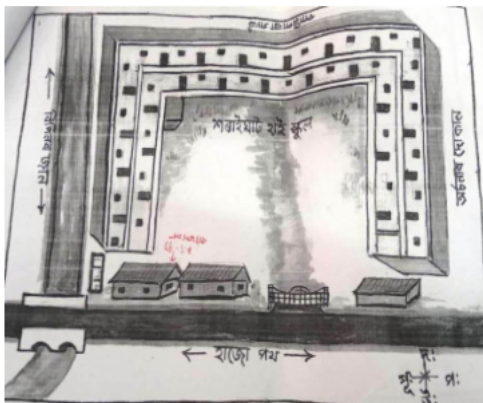

Nazri Naksha