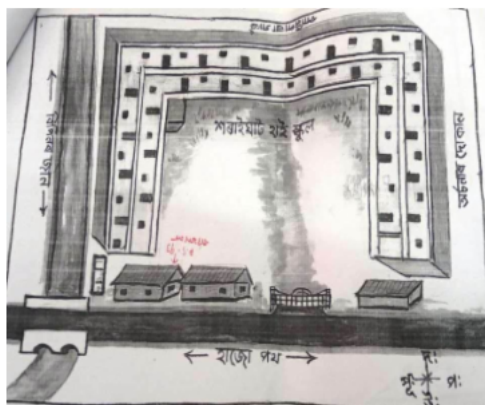

Nazri Naksha