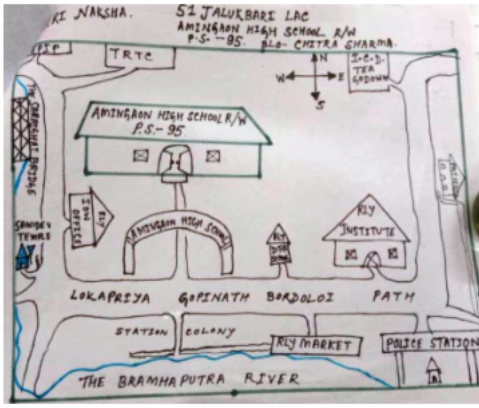

Nazri Naksha