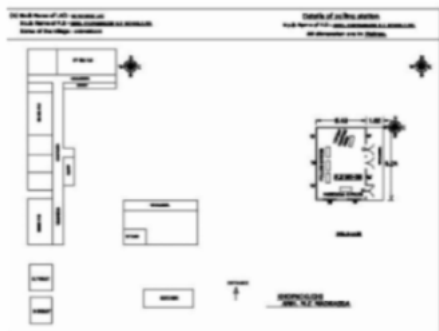

Cad View

Key MAP View