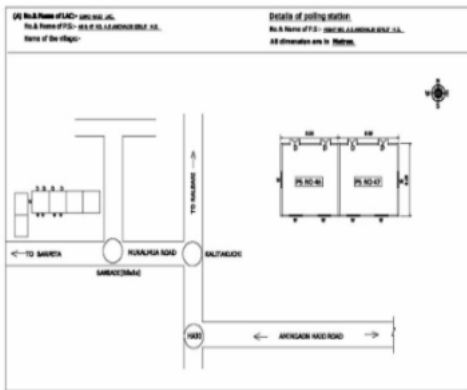

নিৰ্বাচক পঞ্জীয়ন বিষয়াৰ স্বাক্ষৰ

Nazri Naksha

Google Map View

Polling Station Building Front View

ভোটগ্ৰহন কেন্দ্ৰৰ সন্মুখৰ দৃশ্য

Cad View

Key MAP View

1 নাম : চান্দ মহম্মাদ পিতাৰ নাম: আজাগৰ আলী ঘৰ নং : 00 বয়স : 23 লিঙ্গ : পুৰুষ	GVT7049570 ফটো উপলব্ধ	2 নাম : ছালমা বেগম স্বামীৰ নাম: বেজেক আলী ঘৰ নং : 8 বয়স : 39 লিঙ্গ : মহিলা	GVT2056646 ফটো উপলব্ধ	3 নাম : ফাৰহিনা চুলতানা পিতাৰ নাম: ফাজিৰ আলী ঘৰ নং : 7 বয়স : 19 লিঙ্গ : মহিলা	BAI0104893 ফটো উপলব্ধ
4 নাম : ৰাজ আলী পিতাৰ নাম: চিদ্দিক আলী ঘৰ নং : 12 বয়স : 27 লিঙ্গ : পুৰুষ	GVT0543140 ফটো উপলব্ধ	5 নাম : চুনা বেগম স্বামীৰ নাম: নুৰুল আমিন ঘৰ নং : 16 বয়স : 25 লিঙ্গ : মহিলা	GVT0369538 ফটো উপলব্ধ	6 নাম : চফিকুৰ ৰুহমান পিতাৰ নাম: লতাফ আলী ঘৰ নং : 27 বয়স : 23 লিঙ্গ : পুৰুষ	GVT1140938 ফটো উপলব্ধ
7 নাম : অঞ্জুৱা বেগম স্বামীৰ নাম: ৰকিবুদ্দিন আহমেদ ঘৰ নং : 29 বয়স : 39 লিঙ্গ : মহিলা	GVT0529917 ফটো উপলব্ধ	8 নাম : জেবিনা বেগম স্বামীৰ নাম: ফইজুল হক ঘৰ নং : 32 বয়স : 21 লিঙ্গ : মহিলা	BAI0114744 ফটো উপলব্ধ	9 নাম : চাজিদ আলী পিতাৰ নাম: ইছা হক ঘৰ নং : 39 বয়স : 21 লিঙ্গ : পুৰুষ	BAI0007914 ফটো উপলব্ধ
10 নাম : নবনীতা দাস পিতাৰ নাম: অতুল দাস ঘৰ নং : 44 বয়স : 24 লিঙ্গ : মহিলা	BAI0028779 ফটো উপলব্ধ	11 নাম : তাজনুৰ আলী পিতাৰ নাম: জব্বাৰ আলী ঘৰ নং : 46 বয়স : 21 লিঙ্গ : পুৰুষ	GVT7080930 ফটো উপলব্ধ	# 12 নাম : চেমিমা ইয়াছমিন পিতাৰ নাম: মস্তাজ আলী ঘৰ নং : 191 বয়স : 21 লিঙ্গ : মহিলা	BAI0097626 ফটো উপলব্ধ
13 নাম : ছাইদুল আলী পিতাৰ নাম: চাদেক আলী ঘৰ নং : 96 বয়স : 28 লিঙ্গ : পুৰুষ	GVT0392902 ফটো উপলব্ধ	14 নাম : তাৱিকুৰ ইছলাম পিতাৰ নাম: নূৰ ইছলাম ঘৰ নং : 104 বয়স : 27 লিঙ্গ : পুৰুষ	GVT0478057 ফটো উপলব্ধ	15 নাম : অলিবজান বেগম স্বামীৰ নাম: কাফিউদ্দিন আহমেদ ঘৰ নং : 108 বয়স : 48 লিঙ্গ : মহিলা	GVT4639401 ফটো উপলব্ধ
16 নাম : নাৰ্জমা বেগম স্বামীৰ নাম: আব্দুল মতলিব ঘৰ নং : 115 বয়স : 29 লিঙ্গ : মহিলা	GVT0134403 ফটো উপলব্ধ	17 নাম : আছমিনা বেগম স্বামীৰ নাম: ইমামুল হুছেইন ঘৰ নং : 119 বয়স : 39 লিঙ্গ : মহিলা	GVT0137174 ফটো উপলব্ধ	18 নাম : ৰেহেনা বেগম স্বামীৰ নাম: এচকৰ আলী ঘৰ নং : 127 বয়স : 39 লিঙ্গ : মহিলা	GVT4638453 ফটো উপলব্ধ
19 নাম : মইদুল ইছলাম পিতাৰ নাম: নৰমহম্মাদ আহমেদ ঘৰ নং : 133 বয়স : 23 লিঙ্গ : পুৰুষ	GVT7050131 ফটো উপলব্ধ	20 নাম : বিনা আৰা বেগম পিতাৰ নাম: চেকেণ্ডাৰ আলী ঘৰ নং : 135 বয়স : 33 লিঙ্গ : মহিলা	GVT4634564 ফটো উপলব্ধ	21 নাম : চাজিদ মস্তাক পিতাৰ নাম: উমাৰুদ্দিন আহমেদ ঘৰ নং : 140 বয়স : 25 লিঙ্গ : পুৰুষ	GVT0491365 ফটো উপলব্ধ
22 নাম : আৱিযেন মস্তাক পিতাৰ নাম: আৱিফুদ্দিন আহমেদ ঘৰ নং : 140 বয়স : 25 লিঙ্গ : পুৰুষ	GVT0491381 ফটো উপলব্ধ	23 নাম : হাচনা বেগম স্বামীৰ নাম: ফইজুল হক ঘৰ নং : 145 বয়স : 29 লিঙ্গ : মহিলা	GVT0133702 ফটো উপলব্ধ	24 নাম : নাৰ্জমা আখতাৰা স্বামীৰ নাম: মজিবৰ ৰহমান ঘৰ নং : 189 বয়স : 30 লিঙ্গ : মহিলা	GVT0372656 ফটো উপলব্ধ
25 নাম : চাবিনা ইয়াছমিন পিতাৰ নাম: মস্তাজ আলী ঘৰ নং : 151 বয়স : 23 লিঙ্গ : মহিলা	GVT0564286 ফটো উপলব্ধ	26 নাম : মনি বেগম পিতাৰ নাম: জাকিৰ হুছেইন জাকিৰ হুছেইন ঘৰ নং : 166 বয়স : 22 লিঙ্গ : মহিলা	BAI0031542 ফটো উপলব্ধ	27 নাম : ইন্তাজুৰ ৰহমান পিতাৰ নাম: মহিবৰ ৰহমান ঘৰ নং : 168 বয়স : 53 লিঙ্গ : পুৰুষ	GVT4634575 ফটো উপলব্ধ
28 নাম : ৰেহেনা চুলতানা স্বামীৰ নাম: ইন্তাজুৰ ৰহমান ঘৰ নং : 168 বয়স : 49 লিঙ্গ : মহিলা	GVT4634586 ফটো উপলব্ধ	# 29 নাম : ইনচানুৰ ৰহমান পিতাৰ নাম: ইন্তাজুৰ ৰহমান ঘৰ নং : 168 বয়স : 26 লিঙ্গ : পুৰুষ	GVT0214858 ফটো উপলব্ধ	30 নাম : ৰবিনা চুলতানা পিতাৰ নাম: ইন্তাজুৰ ৰহমান ঘৰ নং : 168 বয়স : 25 লিঙ্গ : মহিলা	GVT0538843 ফটো উপলব্ধ