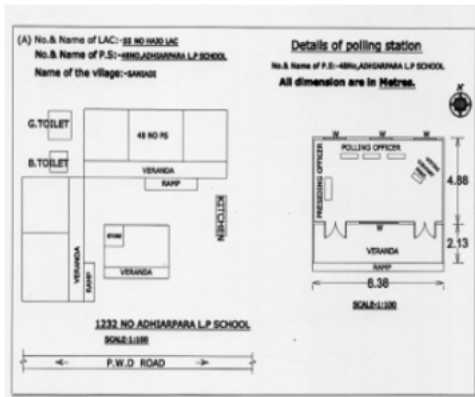

নিৰ্বাচক পঞ্জীয়ন বিষয়াৰ স্বাক্ষৰ

Nazri Naksha

Google Map View

Polling Station Building Front View

ভোটগ্ৰহন কেন্দ্ৰৰ সন্মুখৰ দৃশ্য

Cad View

Key MAP View

1 নাম : ফিৰজা বেগম স্বামীৰ নাম: চফিকুৰ ৰহমান ঘৰ নং : 0 বয়স : 38 লিঙ্গ : মহিলা	GVT0268680 ফটো উপলব্ধ	2 নাম : কমলা বেগম স্বামীৰ নাম: আনিচুৰ জামান ঘৰ নং : 0 বয়স : 31 লিঙ্গ : মহিলা	GVT0288530 ফটো উপলব্ধ	# 3 নাম : চৰকাৰ আলী পিতাৰ নাম: বুকজুৰ আলী আলী ঘৰ নং : 350 বয়স : 55 লিঙ্গ : পুৰুষ	GVT4738425 ফটো উপলব্ধ
4 নাম : ফাৰুক আহমিদ পিতাৰ নাম: তফিক আলী ঘৰ নং : 04 বয়স : 27 লিঙ্গ : পুৰুষ	GVT0467779 ফটো উপলব্ধ	5 নাম : আশিক ইকবল পিতাৰ নাম: তফিক আলী ঘৰ নং : 04 বয়স : 26 লিঙ্গ : পুৰুষ	GVT0467878 ফটো উপলব্ধ	6 নাম : ফাৰহিনা বেগম স্বামীৰ নাম: ইমামুল হক ঘৰ নং : 7 বয়স : 24 লিঙ্গ : মহিলা	GVT0545533 ফটো উপলব্ধ
7 নাম : বানা আহমেদ মাতৃৰ নাম: ফুলচেনি বিবি ঘৰ নং : 15 বয়স : 30 লিঙ্গ : পুৰুষ	GVT4743355 ফটো উপলব্ধ	8 নাম : মহিদুল হক মাতৃৰ নাম: মজিদা বেগম ঘৰ নং : 036 বয়স : 28 লিঙ্গ : পুৰুষ	GVT0479626 ফটো উপলব্ধ	9 নাম : নাজমা বেগম স্বামীৰ নাম: এৰশাদ আলী ঘৰ নং : 47 অটোঅৰ্পাৰা ল.পি স্কুল বয়স : 20 লিঙ্গ : মহিলা	BAI0093161 ফটো উপলব্ধ
10 নাম : মিদল আলী পিতাৰ নাম: হামিদ আলী ঘৰ নং : 58 বয়স : 27 লিঙ্গ : পুৰুষ	GVT0485524 ফটো উপলব্ধ	11 নাম : তপচৈৰ আলী পিতাৰ নাম: হৰিব আলী ঘৰ নং : 80 বয়স : 60 লিঙ্গ : পুৰুষ	GVT7054521 ফটো উপলব্ধ	12 নাম : তাৰা বেগম স্বামীৰ নাম: তপচৈৰ আলী ঘৰ নং : 80 বয়স : 53 লিঙ্গ : মহিলা	GVT7054539 ফটো উপলব্ধ
13 নাম : তইনুৰ আলী অন্যান্য: তপচৈৰ আলী ঘৰ নং : 80 বয়স : 38 লিঙ্গ : পুৰুষ	GVT0522409 ফটো উপলব্ধ	14 নাম : মনোৱাৰা বেগম অন্যান্য: তইনুৰ আলী ঘৰ নং : 80 বয়স : 28 লিঙ্গ : মহিলা	GVT0519777 ফটো উপলব্ধ	15 নাম : বেচমিনা বেগম অন্যান্য: তপচৈৰ আলী ঘৰ নং : 80 বয়স : 23 লিঙ্গ : মহিলা	GVT7054596 ফটো উপলব্ধ
16 নাম : আলিফ ৰাজা পিতাৰ নাম: ছাহজাহান আলী ঘৰ নং : 101 বয়স : 24 লিঙ্গ : পুৰুষ	BAI0062943 ফটো উপলব্ধ	17 নাম : ৰেকিব ৰাজা পিতাৰ নাম: ছাহজাহান আলী ঘৰ নং : 101 বয়স : 22 লিঙ্গ : পুৰুষ	BAI0062919 ফটো উপলব্ধ	18 নাম : আমিৰুল হক পিতাৰ নাম: মকিবুৰ ৰহমান ঘৰ নং : 104 বয়স : 21 লিঙ্গ : পুৰুষ	BAI0009415 ফটো উপলব্ধ
# 19 নাম : গুলজান বেগম পিতাৰ নাম: চায়েদুৰ ৰহমান ঘৰ নং : 266 বয়স : 48 লিঙ্গ : মহিলা	GVT1139583 ফটো উপলব্ধ	# 20 নাম : মফিদা বেগম পিতাৰ নাম: আলী আকবৰ ঘৰ নং : 270 বয়স : 24 লিঙ্গ : মহিলা	GVT0548578 ফটো উপলব্ধ	# 21 নাম : মালা বেগম স্বামীৰ নাম: নুৰুল হক ঘৰ নং : 288 বয়স : 25 লিঙ্গ : মহিলা	GVT0527994 ফটো উপলব্ধ
22 নাম : ৰেজাউল হক পিতাৰ নাম: চৱিফুদ্দিন আলী ঘৰ নং : 133 বয়স : 24 লিঙ্গ : পুৰুষ	GVT0510388 ফটো উপলব্ধ	23 নাম : হান্না বেগম স্বামীৰ নাম: নাজিম আলী ঘৰ নং : 136 বয়স : 29 লিঙ্গ : মহিলা	GVT0485581 ফটো উপলব্ধ	24 নাম : চাইনুল হক পিতাৰ নাম: চান্দমহম্মদ আলী ঘৰ নং : 282 বয়স : 27 লিঙ্গ : পুৰুষ	GVT0125922 ফটো উপলব্ধ
25 নাম : জেছমিন বেগম স্বামীৰ নাম: ফাৰুক আহমেদ ঘৰ নং : 155 বয়স : 24 লিঙ্গ : মহিলা	GVT1132414 ফটো উপলব্ধ	26 নাম : ৰুবি বেগম স্বামীৰ নাম: ৰেজাউল হক ঘৰ নং : 178 বয়স : 26 লিঙ্গ : মহিলা	GVT0521807 ফটো উপলব্ধ	# 27 নাম : আলী হুছেইন পিতাৰ নাম: মনচুৰ আলী ঘৰ নং : 187 বয়স : 23 লিঙ্গ : পুৰুষ	GVT0300103 ফটো উপলব্ধ
28 নাম : আজমিৰা বেগম পিতাৰ নাম: আতাউৰ ৰহমান ঘৰ নং : 189 বয়স : 24 লিঙ্গ : মহিলা	GVT0524827 ফটো উপলব্ধ	29 নাম : ফইজুল হক পিতাৰ নাম: হুছান আলী ঘৰ নং : 192 বয়স : 35 লিঙ্গ : পুৰুষ	GVT4734570 ফটো উপলব্ধ	30 নাম : খৰছেদ আলী পিতাৰ নাম: ৰহমিল আলী ঘৰ নং : 199 বয়স : 32 লিঙ্গ : পুৰুষ	GVT0125971 ফটো উপলব্ধ