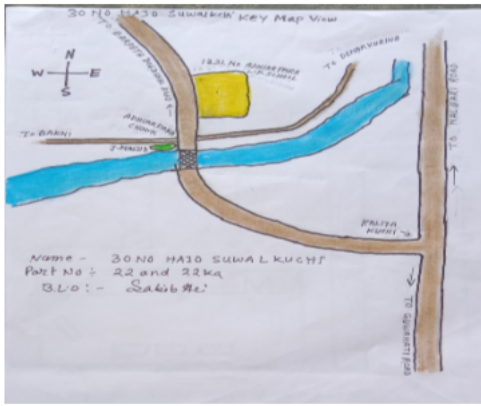

Nazri Naksha