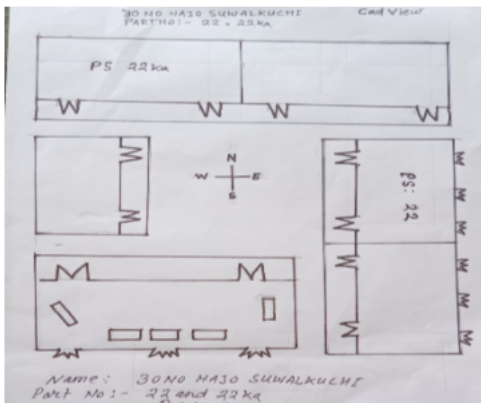

নিৰ্বাচক পঞ্জীয়ন বিষয়াৰ স্বাক্ষৰ

Nazri Naksha

Google Map View

Polling Station Building Front View

ভোটগ্ৰন্থন কেন্দ্ৰৰ সন্মুখৰ দৃশ্য

Cad View

Key MAP View

1 নাম : আব্দুল মালিক পিতাৰ নাম: আলী আকবৰ ঘৰ নং : ৩৫৬ বয়স : 52 লিঙ্গ : পুৰুষ	GVT4738721 ফটো উপলব্ধ	2 নাম : জালালুদ্দিন আহমেদ পিতাৰ নাম: আলী আকবৰ ঘৰ নং : ৩৫৬ বয়স : 49 লিঙ্গ : পুৰুষ	GVT4738743 ফটো উপলব্ধ	3 নাম : আজাদ আলী পিতাৰ নাম: আলী আকবৰ ঘৰ নং : ৩৫৬ বয়স : 43 লিঙ্গ : পুৰুষ	GVT4738765 ফটো উপলব্ধ
4 নাম : চিৰাজুল হক পিতাৰ নাম: আলী আকবৰ ঘৰ নং : ৩৫৬ বয়স : 42 লিঙ্গ : পুৰুষ	GVT4738776 ফটো উপলব্ধ	5 নাম : নাজিয়া আহমেদা স্বামীৰ নাম: জালালুদ্দিন আহমেদ ঘৰ নং : ৩৫৬ বয়স : 40 লিঙ্গ : মহিলা	GVT4738754 ফটো উপলব্ধ	6 নাম : আব্দুল বাহিদ পিতাৰ নাম: আলী আকবৰ ঘৰ নং : ৩৫৬ বয়স : 40 লিঙ্গ : পুৰুষ	GVT4738787 ফটো উপলব্ধ
7 নাম : জেচমিন বেগম স্বামীৰ নাম: আজাদ আলী ঘৰ নং : ৩৫৬ বয়স : 35 লিঙ্গ : মহিলা	GVT0088435 ফটো উপলব্ধ	8 নাম : বিউতি বেগম স্বামীৰ নাম: আব্দুল বাহিদ ঘৰ নং : ৩৫৬ বয়স : 29 লিঙ্গ : মহিলা	GVT0088518 ফটো উপলব্ধ	9 নাম : মৰ্জিনা বেগম স্বামীৰ নাম: চিৰাজুল হক ঘৰ নং : 356 বয়স : 27 লিঙ্গ : মহিলা	GVT7059322 ফটো উপলব্ধ
10 নাম : শাহ নাজ আলী পিতাৰ নাম: জালালুদ্দিন আহমেদ ঘৰ নং : 356 বয়স : 26 লিঙ্গ : পুৰুষ	GVT0336123 ফটো উপলব্ধ	11 নাম : বাছেল মালিক পিতাৰ নাম: আব্দুল মালিক ঘৰ নং : 356 বয়স : 19 লিঙ্গ : পুৰুষ	BAI0082586 ফটো উপলব্ধ	12 নাম : মকিবৰ ৰহমান পিতাৰ নাম: খাইৰাত আলী ঘৰ নং : ৩৫৭ বয়স : 71 লিঙ্গ : পুৰুষ	GVT4738798 ফটো উপলব্ধ
13 নাম : আলিমুন নেচা স্বামীৰ নাম: মকিবৰ ৰহমান ঘৰ নং : ৩৫৭ বয়স : 63 লিঙ্গ : মহিলা	GVT4738801 ফটো উপলব্ধ	14 নাম : ইমদাদ ৰহমান পিতাৰ নাম: মকিবৰ ৰহমান ঘৰ নং : ৩৫৭ বয়স : 45 লিঙ্গ : পুৰুষ	GVT4738812 ফটো উপলব্ধ	15 নাম : মিবল হুচেইন পিতাৰ নাম: মকিবৰ ৰহমান ঘৰ নং : ৩৫৭ বয়স : 41 লিঙ্গ : পুৰুষ	GVT4738823 ফটো উপলব্ধ
16 নাম : মিজানুৰ ৰহমান পিতাৰ নাম: মকিবৰ ৰহমান ঘৰ নং : ৩৫৭ বয়স : 39 লিঙ্গ : পুৰুষ	GVT4738834 ফটো উপলব্ধ	17 নাম : আবেদা বেগম স্বামীৰ নাম: মিজা.নুৰ ৰহমান ঘৰ নং : ৩৫৭ বয়স : 38 লিঙ্গ : মহিলা	GVT0127464 ফটো উপলব্ধ	18 নাম : বাফিউল হক পিতাৰ নাম: ইছলাম আলী ঘৰ নং : ৩৫৭ বয়স : 34 লিঙ্গ : পুৰুষ	GVT4742932 ফটো উপলব্ধ
19 নাম : মখলেছৰ ৰহমান পিতাৰ নাম: মকিবৰ ৰহমান ঘৰ নং : ৩৫৭ বয়স : 33 লিঙ্গ : পুৰুষ	GVT4742874 ফটো উপলব্ধ	20 নাম : নাজমিনা এয়াছমিন পিতাৰ নাম: নুৰবল্ল আলী আহমেদ ঘৰ নং : ৩৫৭ বয়স : 31 লিঙ্গ : মহিলা	GVT4742772 ফটো উপলব্ধ	21 নাম : বিউটি বেগম স্বামীৰ নাম: মখলেছৰ ৰহমান ঘৰ নং : 357 বয়স : 31 লিঙ্গ : মহিলা	GVT1217991 ফটো উপলব্ধ
22 নাম : ইনচানুৰ ৰহমান পিতাৰ নাম: মকিবৰ ৰহমান ঘৰ নং : ৩৫৭ বয়স : 28 লিঙ্গ : পুৰুষ	GVT0139063 ফটো উপলব্ধ	23 নাম : মমতা নাজমিন পিতাৰ নাম: নুৰুল হক ঘৰ নং : ৩৫৭ বয়স : 27 লিঙ্গ : মহিলা	GVT0246207 ফটো উপলব্ধ	24 নাম : হাচনা বেগম স্বামীৰ নাম: নাজমুল আলম ঘৰ নং : 357 বয়স : 27 লিঙ্গ : মহিলা	GVT0482828 ফটো উপলব্ধ
25 নাম : ইমামুল হক পিতাৰ নাম: হামিদ আলী ঘৰ নং : 357 বয়স : 27 লিঙ্গ : পুৰুষ	GVT1233576 ফটো উপলব্ধ	26 নাম : মুস্তাকীম ৰহমান পিতাৰ নাম: মজিবৰ ৰহমান ঘৰ নং : ৩৫৭ বয়স : 23 লিঙ্গ : পুৰুষ	GVT0566190 ফটো উপলব্ধ	27 নাম : নাছৰিন কুইন পিতাৰ নাম: নুৰুল হক ঘৰ নং : 357 বয়স : 23 লিঙ্গ : মহিলা	BAI0021691 ফটো উপলব্ধ
28 নাম : আছিকুল আলাম পিতাৰ নাম: ইছলাম আলী ঘৰ নং : 357 বয়স : 22 লিঙ্গ : পুৰুষ	GVT0552562 ফটো উপলব্ধ	29 নাম : ৰুমি বেগম স্বামীৰ নাম: আব্দুল মালিক ঘৰ নং : ৩৭৫গ বয়স : 32 লিঙ্গ : মহিলা	GVT0088559 ফটো উপলব্ধ	30 নাম : আলিয়া আৰজু পিতাৰ নাম: হামিদ আলী ঘৰ নং : 357ঘ বয়স : 21 লিঙ্গ : মহিলা	BAI0025007 ফটো উপলব্ধ