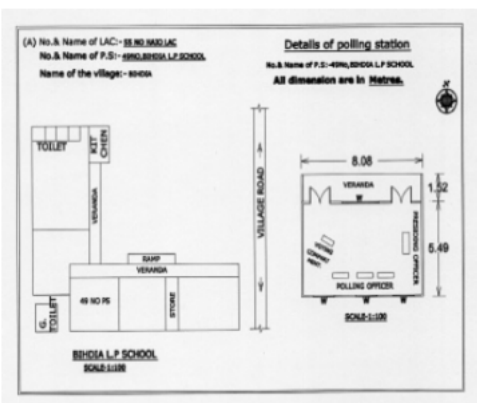

নিৰ্বাচক পঞ্জীয়ন বিষয়াৰ স্বাক্ষৰ

Nazri Naksha

Google Map View

Polling Station Building Front View

ভোটগ্ৰহন কেন্দ্ৰৰ সন্মুখৰ দৃশ্য

Cad View

Key MAP View

1 নাম : বেগম বেগম স্বামীৰ নাম : জিয়াউৰ ৰহমান ঘৰ নং : 0 বয়স : 25 লিঙ্গ : মহিলা	GVT0308767 ফটো উপলব্ধ	2 নাম : ৰুপিয়া বেগম স্বামীৰ নাম : মজিবৰ ৰহমান ঘৰ নং : 1 বয়স : 59 লিঙ্গ : মহিলা	GVT4834564 ফটো উপলব্ধ	3 নাম : ৰিটমনি আলী পিতাৰ নাম : মজিবৰ ৰহমান ঘৰ নং : 1 বয়স : 33 লিঙ্গ : পুৰুষ	GVT4834586 ফটো উপলব্ধ
4 নাম : ৰিতন আলী পিতাৰ নাম : মজিবৰ আলী ঘৰ নং : 1 বয়স : 31 লিঙ্গ : পুৰুষ	GVT4834575 ফটো উপলব্ধ	5 নাম : ছাদাম হুছেইন পিতাৰ নাম : ৰুপিয়া বেগম ঘৰ নং : 1 বয়স : 30 লিঙ্গ : পুৰুষ	GVT0132290 ফটো উপলব্ধ	6 নাম : দানিচুল হুক পিতাৰ নাম : মজিবৰ ৰহমান ঘৰ নং : 1 বয়স : 29 লিঙ্গ : পুৰুষ	GVT0130765 ফটো উপলব্ধ
7 নাম : ৰুবি বেগম স্বামীৰ নাম : তফিকুৰ ৰহমান ঘৰ নং : 1 বয়স : 26 লিঙ্গ : মহিলা	GVT0293324 ফটো উপলব্ধ	8 নাম : ৰচমিল আলী পিতাৰ নাম : ৰুস্তম আলী ঘৰ নং : 2 বয়স : 49 লিঙ্গ : পুৰুষ	GVT4834611 ফটো উপলব্ধ	9 নাম : আবেদা বেগম স্বামীৰ নাম : ৰচমিল আলী ঘৰ নং : 1 বয়স : 46 লিঙ্গ : মহিলা	GVT4834622 ফটো উপলব্ধ
10 নাম : মজিবৰ ৰহমান পিতাৰ নাম : ৰুস্তম আলী ঘৰ নং : 2 বয়স : 45 লিঙ্গ : পুৰুষ	GVT4834633 ফটো উপলব্ধ	11 নাম : আজনুৰ আলী পিতাৰ নাম : ৰুস্তম আলী ঘৰ নং : 2 বয়স : 43 লিঙ্গ : পুৰুষ	GVT4834644 ফটো উপলব্ধ	12 নাম : আলিমুদ্দিন আলী পিতাৰ নাম : ৰুস্তম আলী ঘৰ নং : 2 বয়স : 39 লিঙ্গ : পুৰুষ	GVT4834655 ফটো উপলব্ধ
13 নাম : আমেনা বিবি স্বামীৰ নাম : মজিবৰ ৰহমান ঘৰ নং : 2 বয়স : 38 লিঙ্গ : মহিলা	GVT4834666 ফটো উপলব্ধ	14 নাম : ইমামুল হুক পিতাৰ নাম : মজিবৰ ৰহমান ঘৰ নং : 2 বয়স : 25 লিঙ্গ : পুৰুষ	GVT0408013 ফটো উপলব্ধ	15 নাম : ইউনুচ আলী পিতাৰ নাম : ইকুল আলী ঘৰ নং : 3 বয়স : 74 লিঙ্গ : পুৰুষ	GVT4834677 ফটো উপলব্ধ
16 নাম : চুফিয়া বিবি স্বামীৰ নাম : ইউনুচ আলী ঘৰ নং : 3 বয়স : 59 লিঙ্গ : মহিলা	GVT4834688 ফটো উপলব্ধ	17 নাম : ৰুপফুল আলী পিতাৰ নাম : ইউনুচ আলী ঘৰ নং : 3 বয়স : 37 লিঙ্গ : পুৰুষ	GVT4834699 ফটো উপলব্ধ	18 নাম : ৰফিক আলী পিতাৰ নাম : ইকুল আলী ঘৰ নং : 8 বয়স : 64 লিঙ্গ : পুৰুষ	GVT4834702 ফটো উপলব্ধ
19 নাম : চাইফন নোচা স্বামীৰ নাম : ৰফিক আলী ঘৰ নং : 8 বয়স : 57 লিঙ্গ : মহিলা	GVT4834713 ফটো উপলব্ধ	20 নাম : মতিউৰ ৰহমান পিতাৰ নাম : ৰফিক আলী ঘৰ নং : 8 বয়স : 44 লিঙ্গ : পুৰুষ	GVT4834724 ফটো উপলব্ধ	21 নাম : মিনআৰা বেগম স্বামীৰ নাম : মতিউৰ ৰহমান ঘৰ নং : 8 বয়স : 41 লিঙ্গ : মহিলা	GVT4834735 ফটো উপলব্ধ
22 নাম : আটাউৰ ৰহমান পিতাৰ নাম : ৰফিক আলী ঘৰ নং : 8 বয়স : 39 লিঙ্গ : পুৰুষ	GVT4834746 ফটো উপলব্ধ	23 নাম : বুনজমা বেগম স্বামীৰ নাম : আটাউৰ ৰহমান ঘৰ নং : 8 বয়স : 32 লিঙ্গ : মহিলা	GVT4838511 ফটো উপলব্ধ	# 24 নাম : আৰিফ মহম্মদ পিতাৰ নাম : আয়ুব আলী ঘৰ নং : 8 বয়স : 30 লিঙ্গ : পুৰুষ	GVT2056964 ফটো উপলব্ধ
25 নাম : জৱেল আলী পিতাৰ নাম : ৰফিক আলী ঘৰ নং : 04 বয়স : 22 লিঙ্গ : পুৰুষ	GVT0531178 ফটো উপলব্ধ	E 26 নাম : ফৰমুদ আলী পিতাৰ নাম : ইকুল আলী ঘৰ নং : 5 বয়স : 69 লিঙ্গ : পুৰুষ	GVT4834757 ফটো উপলব্ধ	27 নাম : হাজিৰা খাতুন স্বামীৰ নাম : ফৰমুদ আলী ঘৰ নং : 5 বয়স : 64 লিঙ্গ : মহিলা	GVT4834768 ফটো উপলব্ধ
28 নাম : আফজালৰ ৰহমান পিতাৰ নাম : ফৰমুদ আলী ঘৰ নং : 5 বয়স : 43 লিঙ্গ : পুৰুষ	GVT4834779 ফটো উপলব্ধ	29 নাম : তফিকুৰ ৰহমান পিতাৰ নাম : ফৰমুদ আলী ঘৰ নং : 5 বয়স : 37 লিঙ্গ : পুৰুষ	GVT4834791 ফটো উপলব্ধ	30 নাম : জুনৱাৰা বেগম পিতাৰ নাম : ফৰমুদ আলী ঘৰ নং : 5 বয়স : 29 লিঙ্গ : মহিলা	GVT4838759 ফটো উপলব্ধ