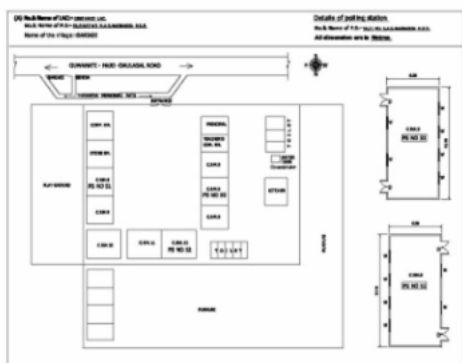

নিৰ্বাচক পঞ্জীয়ন বিষয়াৰ স্বাক্ষৰ

Nazri Naksha

Google Map View

Polling Station Building Front View

ভোটগ্ৰহন কেন্দ্ৰৰ সন্মুখৰ দৃশ্য

Cad View

Key MAP View

1 নাম : আডোৰী বেগম স্বামীৰ নাম: নাজিব আলী ঘৰ নং : 0 বয়স : 38 লিঙ্গ : মহিলা	BAI0142166 ফটো উপলব্ধ	2 নাম : আমানুৰ ৰহমান পিতাৰ নাম: আবুবক্কৰ ছিদ্দিক ঘৰ নং : 1 বয়স : 33 লিঙ্গ : পুৰুষ	GVT1216175 ফটো উপলব্ধ	3 নাম : চৰ্জিনা বেগম স্বামীৰ নাম: আছিকুৰ ৰহমান ঘৰ নং : 1 বয়স : 29 লিঙ্গ : মহিলা	BAI0010827 ফটো উপলব্ধ
4 নাম : হিয়া আৰা বেগম পিতাৰ নাম: নাজিমুদ্দিন আহমেদ ঘৰ নং : 27 বয়স : 19 লিঙ্গ : মহিলা	BAI0082974 ফটো উপলব্ধ	5 নাম : চাইদুৰ ৰহমান পিতাৰ নাম: আব্দুল জলীল ঘৰ নং : 39 বয়স : 28 লিঙ্গ : পুৰুষ	GVT0083428 ফটো উপলব্ধ	6 নাম : সোনজনি বেগম স্বামীৰ নাম: চয়ফুল হক ঘৰ নং : 47 বয়স : 30 লিঙ্গ : মহিলা	GVT0583567 ফটো উপলব্ধ
7 নাম : জোনমনি বেগম স্বামীৰ নাম: তাহিদুৰ ৰহমান ঘৰ নং : 50 বয়স : 24 লিঙ্গ : মহিলা	GVT1141530 ফটো উপলব্ধ	8 নাম : আশা খাতুন পিতাৰ নাম: আইজো আলী ঘৰ নং : 55 হাজো বয়স : 25 লিঙ্গ : মহিলা	GVT0532705 ফটো উপলব্ধ	9 নাম : চাইদুৰ আলী পিতাৰ নাম: জাহেদ আলী ঘৰ নং : 59 বয়স : 25 লিঙ্গ : পুৰুষ	GVT0565440 ফটো উপলব্ধ
10 নাম : অঞ্জনা বেগম স্বামীৰ নাম: চাইদুৰ আলী ঘৰ নং : 57 বয়স : 23 লিঙ্গ : মহিলা	BAI0142364 ফটো উপলব্ধ	11 নাম : নুৰুল ইছলাম পিতাৰ নাম: আনোৱাৰ হুছেইন ঘৰ নং : 57 বয়স : 20 লিঙ্গ : পুৰুষ	BAI0138172 ফটো উপলব্ধ	12 নাম : তালেব আলী মাতৃৰ নাম: ৰাজাত আলী ঘৰ নং : 92 বয়স : 60 লিঙ্গ : পুৰুষ	GVT4934569 ফটো উপলব্ধ
13 নাম : গলজান বিবি পিতাৰ নাম: তালেব আলী ঘৰ নং : 92 বয়স : 54 লিঙ্গ : মহিলা	GVT4934570 ফটো উপলব্ধ	14 নাম : জয়েল আলী পিতাৰ নাম: তালেব আলী ঘৰ নং : 92 বয়স : 37 লিঙ্গ : পুৰুষ	GVT4934581 ফটো উপলব্ধ	15 নাম : আফৰুজা বিবি পিতাৰ নাম: জয়েল আলী ঘৰ নং : 92 বয়স : 36 লিঙ্গ : মহিলা	GVT4934592 ফটো উপলব্ধ
16 নাম : নাজমিন নেহাৰ পিতাৰ নাম: আজমুৰ আলী ঘৰ নং : 89 বয়স : 25 লিঙ্গ : মহিলা	GVT0356907 ফটো উপলব্ধ	17 নাম : মজিদুৰ ৰহমান পিতাৰ নাম: জব্বাৰ আলী ঘৰ নং : 87 বয়স : 20 লিঙ্গ : পুৰুষ	BAI0085324 ফটো উপলব্ধ	18 নাম : ইনজামুল হক পিতাৰ নাম: জাকিৰ আলী ঘৰ নং : 90 বয়স : 20 লিঙ্গ : পুৰুষ	BAI0118950 ফটো উপলব্ধ
19 নাম : ৰতুল আহমেদ পিতাৰ নাম: আব্দুল মতলিব ঘৰ নং : 100 বয়স : 28 লিঙ্গ : পুৰুষ	GVT0196428 ফটো উপলব্ধ	# 20 নাম : চেমিনা ইয়াচমিন স্বামীৰ নাম: পাৰুল আলী ঘৰ নং : 625 বয়স : 28 লিঙ্গ : মহিলা	GVT0004986 ফটো উপলব্ধ	21 নাম : চাহাব আলী পিতাৰ নাম: জাকিৰ হুছেইন ঘৰ নং : 120 বয়স : 25 লিঙ্গ : পুৰুষ	GVT0503987 ফটো উপলব্ধ
22 নাম : আলতাফ আলী পিতাৰ নাম: লতীফ আলী ঘৰ নং : 127 বয়স : 48 লিঙ্গ : পুৰুষ	GVT0290320 ফটো উপলব্ধ	23 নাম : বিস্মী আহমেদ স্বামীৰ নাম: ৰিয়াজুল হক ঘৰ নং : 156 বয়স : 24 লিঙ্গ : মহিলা	BAI0100321 ফটো উপলব্ধ	24 নাম : জোনমণি আহমেদ পিতাৰ নাম: জব্বাৰ আলী ঘৰ নং : 202 বয়স : 28 লিঙ্গ : মহিলা	GVT0311050 ফটো উপলব্ধ
25 নাম : জেহৰুল হক পিতাৰ নাম: ৰমিজুদ্দিন আহমেদ ঘৰ নং : 522 বয়স : 28 লিঙ্গ : পুৰুষ	GVT0141200 ফটো উপলব্ধ	26 নাম : ৰৌচান আলী পিতাৰ নাম: আজীৰ আলী ঘৰ নং : 528 বয়স : 68 লিঙ্গ : পুৰুষ	GVT4934638 ফটো উপলব্ধ	27 নাম : তাইজুদ্দিন আহমেদ পিতাৰ নাম: আজীৰ আলী ঘৰ নং : 528 বয়স : 68 লিঙ্গ : পুৰুষ	GVT4934672 ফটো উপলব্ধ
28 নাম : ইয়াৰ আলী পিতাৰ নাম: আনজিৰ আলী ঘৰ নং : 528 বয়স : 67 লিঙ্গ : পুৰুষ	GVT4934650 ফটো উপলব্ধ	29 নাম : মীনা বেগম স্বামীৰ নাম: মোঃ ৰৌছান আলী ঘৰ নং : 528 বয়স : 64 লিঙ্গ : মহিলা	GVT4934649 ফটো উপলব্ধ	30 নাম : আলেকজান নেহা স্বামীৰ নাম: তাইজুদ্দিন আহমেদ ঘৰ নং : 528 বয়স : 61 লিঙ্গ : মহিলা	GVT4934683 ফটো উপলব্ধ