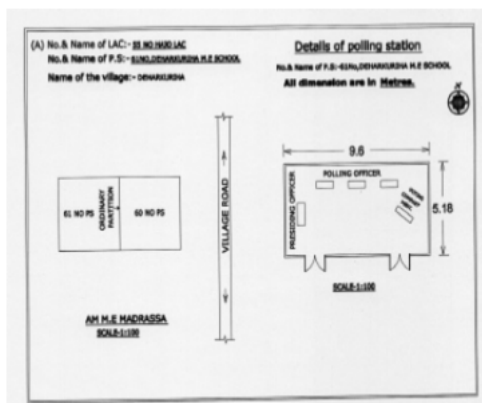

নিৰ্বাচক পঞ্জীয়ন বিষয়াৰ স্বাক্ষৰ

Nazri Naksha

Google Map View

Polling Station Building Front View

ভোটগ্ৰহন কেন্দ্ৰৰ সন্মুখৰ দৃশ্য

Cad View

Key MAP View

1 নাম : মমতা ছানিয়াৰা বেগম পিতাৰ নাম : আলতাফ হুছেইন ঘৰ নং : 000 বয়স : 19 লিঙ্গ : মহিলা	BAI0085894	S 2 নাম : মমতা ছানিয়াৰা চুলতানা পিতাৰ নাম : আলতাফ হুছেইন ঘৰ নং : 000 বয়স : 19 লিঙ্গ : মহিলা	BAI0085910	3 নাম : মন্জ বেগম পিতাৰ নাম : আফাজ আলী ঘৰ নং : 12 বয়স : 24 লিঙ্গ : মহিলা	GVT1194869
S 4 নাম : চাজিদা ইয়াছমিন পিতাৰ নাম : শাহনুৰ আলী ঘৰ নং : 15 বয়স : 21 লিঙ্গ : মহিলা	GVT7064264	5 নাম : জেচমিন বেগম পিতাৰ নাম : আইনুদ্দিন আহমেদ ঘৰ নং : 18 বয়স : 21 লিঙ্গ : মহিলা	GVT7069339	6 নাম : বীমা বেগম পিতাৰ নাম : আব্দুল কাদেৰ ঘৰ নং : 20 বয়স : 21 লিঙ্গ : মহিলা	GVT7064280
S 7 নাম : চায়দৰ বহমান পিতাৰ নাম : আব্বাৰ আলী ঘৰ নং : 21 বয়স : 23 লিঙ্গ : পুৰুষ	GVT7064322	# 8 নাম : জেচমিন বাৰা বেগম পিতাৰ নাম : বহমত আলী ঘৰ নং : 209 বয়স : 22 লিঙ্গ : মহিলা	GVT7047343	9 নাম : বাজু আহমেদ পিতাৰ নাম : ৰমিজউদ্দিন আহমেদ ঘৰ নং : 22 বয়স : 21 লিঙ্গ : পুৰুষ	GVT7064348
# 10 নাম : চাহিল আলী পিতাৰ নাম : চফি কুল আলী ঘৰ নং : 253 বয়স : 21 লিঙ্গ : পুৰুষ	GVT7064363	E 11 নাম : মুক্তাৰ হুছেইন পিতাৰ নাম : মস্তফা আলী ঘৰ নং : 24 বয়স : 22 লিঙ্গ : পুৰুষ	GVT7064389	S 12 নাম : মৰ্জিনা বেগম পিতাৰ নাম : আলফাজ আলী ঘৰ নং : 27 বয়স : 23 লিঙ্গ : মহিলা	GVT7064454
# 13 নাম : এমৰাদুল হক পিতাৰ নাম : মইনুল হক ঘৰ নং : 238 বয়স : 21 লিঙ্গ : পুৰুষ	GVT7047392	# 14 নাম : আপচাৰ আলী খান পিতাৰ নাম : মনতাজ আলী ঘৰ নং : 235 বয়স : 22 লিঙ্গ : পুৰুষ	GVT7047426	# 15 নাম : চামিনা ইয়াছমিন পিতাৰ নাম : চমছেৰ আলী ঘৰ নং : 210 বয়স : 21 লিঙ্গ : মহিলা	GVT7064470
S 16 নাম : ৰিজমনি বেগম স্বামীৰ নাম : হাফিজুৰ ৰহমান ঘৰ নং : 44 বয়স : 23 লিঙ্গ : মহিলা	BAI0031245	S 17 নাম : আব্দুল হাসিম পিতাৰ নাম : হৰীউবাৰ ৰহমান ঘৰ নং : 44 বয়স : 20 লিঙ্গ : মহিলা	BAI0031237	# 18 নাম : পম্পি বেগম স্বামীৰ নাম : ৰচিদুল হক ঘৰ নং : 199 বয়স : 26 লিঙ্গ : মহিলা	GVT0551051
19 নাম : নাছিব আলী পিতাৰ নাম : আবেদ আলী ঘৰ নং : 57 বয়স : 23 লিঙ্গ : পুৰুষ	BAI0096149	20 নাম : মেহবুব ৰহমান পিতাৰ নাম : নুৰ মহম্মদ আলী ঘৰ নং : 58 বয়স : 23 লিঙ্গ : পুৰুষ	GVT0569798	21 নাম : ৰচিদা বেগম স্বামীৰ নাম : চবিব হুছেইন ঘৰ নং : 60 বয়স : 24 লিঙ্গ : মহিলা	BAI0064923
S2 22 নাম : মহম্মদ ইলিয়াছ পিতাৰ নাম : মহম্মদ চৰিফুদ্দিন ঘৰ নং : 72 বয়স : 45 লিঙ্গ : পুৰুষ	GVT1152743	S2 23 নাম : হমিজান খাতুন মাতৃৰ নাম : হালিমা বিবি ঘৰ নং : 72 বয়স : 44 লিঙ্গ : মহিলা	GVT1152792	24 নাম : ৰেজাউল আহমেদ পিতাৰ নাম : মস্তফা আলী ঘৰ নং : 73 বয়স : 20 লিঙ্গ : পুৰুষ	BAI0001503
#2 25 নাম : হাছনাৰা বেগম স্বামীৰ নাম : আতিকুৰ ৰহমান ঘৰ নং : 97 বয়স : 23 লিঙ্গ : মহিলা	BAI0029496	# 26 নাম : নুৰিয়া বেগম স্বামীৰ নাম : ইজাজুল হক ঘৰ নং : 199 বয়স : 22 লিঙ্গ : মহিলা	GVT7086036	# 27 নাম : মোচুমী বেগম স্বামীৰ নাম : ইমামুল হক ঘৰ নং : 199 বয়স : 22 লিঙ্গ : মহিলা	GVT7088479
S 28 নাম : নুৰ ইছলাম পিতাৰ নাম : ৰাজুদ্দিন আহমেদ ঘৰ নং : 130 বয়স : 23 লিঙ্গ : পুৰুষ	GVT0581710	S 29 নাম : কামেলা বেগম স্বামীৰ নাম : ওয়াজুল ইছলাম ঘৰ নং : 130 বয়স : 23 লিঙ্গ : মহিলা	BAI0086165	30 নাম : আচিক আলী পিতাৰ নাম : আবেদ আলী ঘৰ নং : 139 বয়স : 21 লিঙ্গ : পুৰুষ	BAI0010892