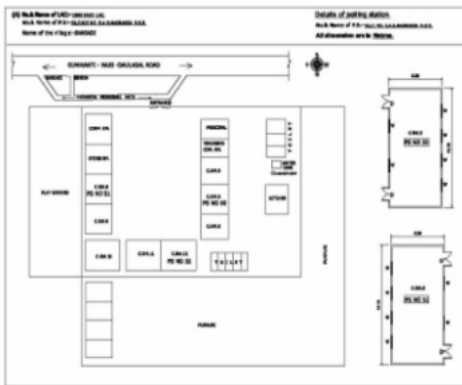

নিৰ্বাচক পঞ্জীয়ন বিষয়াৰ স্বাক্ষৰ

Nazri Naksha

Google Map View

Polling Station Building Front View

ভোটগ্ৰহন কেন্দ্ৰৰ সন্মুখৰ দৃশ্য

Cad View

Key MAP View

1 নাম : রুনা বেগম পিতাৰ নাম: চলেমান আলী ঘৰ নং : 0 বয়স : 46 লিঙ্গ : মহিলা	GVT0357707 ফটো উপলব্ধ	2 নাম : চুফিয়া আহমেদ স্বামীৰ নাম: ইমামুল হক ঘৰ নং : 0 বয়স : 33 লিঙ্গ : মহিলা	GVT0382341 ফটো উপলব্ধ	3 নাম : লনী হাজৰিকা স্বামীৰ নাম: ৰাজিব আহমেদ ঘৰ নং : 00 বয়স : 24 লিঙ্গ : মহিলা	BAI0076901 ফটো উপলব্ধ
4 নাম : ৰেজাউল হুছেইন পিতাৰ নাম: আনোৱাৰ হুছেইন ঘৰ নং : 00 বয়স : 21 লিঙ্গ : পুৰুষ	GVT0520148 ফটো উপলব্ধ	5 নাম : ৰুবি বেগম স্বামীৰ নাম: কাৰিম আলী ঘৰ নং : 001 বয়স : 27 লিঙ্গ : মহিলা	GVT0361444 ফটো উপলব্ধ	6 নাম : মাইনা বেগম স্বামীৰ নাম: নাচিৰ আলী ঘৰ নং : 001 বয়স : 27 লিঙ্গ : মহিলা	GVT0357764 ফটো উপলব্ধ
7 নাম : ৰুমা বেগম স্বামীৰ নাম: আতাউৰ ৰহমান ঘৰ নং : 01 বয়স : 26 লিঙ্গ : মহিলা	GVT0361477 ফটো উপলব্ধ	8 নাম : জছনা বেগম স্বামীৰ নাম: ৰাজু আলী ঘৰ নং : 001 বয়স : 26 লিঙ্গ : মহিলা	GVT0361451 ফটো উপলব্ধ	9 নাম : বৰ্নালী মেধি অন্যান্য: লুহিত মেধি ঘৰ নং : 58 বয়স : 35 লিঙ্গ : মহিলা	GVT5034560 ফটো উপলব্ধ
10 নাম : আলাইতুৰা বেগম স্বামীৰ নাম: ছাইদুল ইছলাম ঘৰ নং : 27 বয়স : 28 লিঙ্গ : মহিলা	BAI0107763 ফটো উপলব্ধ	11 নাম : ৰিপন আলী পিতাৰ নাম: ৰুপচান ঘৰ নং : 32 বয়স : 20 লিঙ্গ : পুৰুষ	BAI0070250 ফটো উপলব্ধ	12 নাম : দিল মহম্মদ পিতাৰ নাম: মকিবৰ ৰহমান ঘৰ নং : 44 বয়স : 24 লিঙ্গ : পুৰুষ	BAI0119271 ফটো উপলব্ধ
13 নাম : মহিবৰ ৰহমান পিতাৰ নাম: মজুন আলী ঘৰ নং : 8৮ বয়স : 53 লিঙ্গ : পুৰুষ	GVT5034571 ফটো উপলব্ধ	14 নাম : মঞ্জলা বেগম স্বামীৰ নাম: মহিবৰ ৰহমান ঘৰ নং : 8৮ বয়স : 48 লিঙ্গ : মহিলা	GVT5034582 ফটো উপলব্ধ	15 নাম : মিনা বেগম স্বামীৰ নাম: মতিক আলী ঘৰ নং : 48 বয়স : 41 লিঙ্গ : মহিলা	BAI0013359 ফটো উপলব্ধ
16 নাম : মহিদুল ইছলাম পিতাৰ নাম: মহিবৰ ৰহমান ঘৰ নং : 8৮ বয়স : 29 লিঙ্গ : পুৰুষ	GVT0257725 ফটো উপলব্ধ	17 নাম : মদলা আহমেদা আখতারা পিতাৰ নাম: মহিবৰ ৰহমান ঘৰ নং : 8৮ বয়স : 28 লিঙ্গ : মহিলা	GVT0257717 ফটো উপলব্ধ	18 নাম : ইনজামুল হক পিতাৰ নাম: মহিবৰ ৰহমান ঘৰ নং : 8৮ বয়স : 23 লিঙ্গ : পুৰুষ	GVT0366633 ফটো উপলব্ধ
19 নাম : আৰ্জুমা বেগম স্বামীৰ নাম: ৰাজু আলী ঘৰ নং : 48 বয়স : 21 লিঙ্গ : মহিলা	GVT7080864 ফটো উপলব্ধ	20 নাম : মিতুল হক মাতৃৰ নাম: মিনা কুমাৰী ঘৰ নং : 48 বয়স : 21 লিঙ্গ : পুৰুষ	BAI0040626 ফটো উপলব্ধ	21 নাম : মন্তুফা আলী পিতাৰ নাম: জামচেৰ আলী ঘৰ নং : 54 বয়স : 26 লিঙ্গ : পুৰুষ	GVT0339457 ফটো উপলব্ধ
22 নাম : ৰাহুল আলী পিতাৰ নাম: চমছেৰ আলী ঘৰ নং : ৫৭ বয়স : 24 লিঙ্গ : পুৰুষ	GVT0362749 ফটো উপলব্ধ	23 নাম : ইমৰান হুছেইন মাতৃৰ নাম: চাজিনা বেগম ঘৰ নং : ৫৭ বয়স : 23 লিঙ্গ : পুৰুষ	GVT1221985 ফটো উপলব্ধ	24 নাম : ৰিংকু আলী পিতাৰ নাম: মনোৱাৰ হুছেইন ঘৰ নং : 57 বয়স : 22 লিঙ্গ : পুৰুষ	BAI0088229 ফটো উপলব্ধ
25 নাম : বিকি আহমেদ মাতৃৰ নাম: জাহেৰা বিবি ঘৰ নং : 57 বয়স : 21 লিঙ্গ : পুৰুষ	GVT7088537 ফটো উপলব্ধ	26 নাম : নাছিমা বেগম অন্যান্য: আজমান আলী ঘৰ নং : 58 বয়স : 40 লিঙ্গ : মহিলা	GVT7082100 ফটো উপলব্ধ	27 নাম : চৰিনা বেগম স্বামীৰ নাম: আজমান আলী ঘৰ নং : ৫৮ বয়স : 23 লিঙ্গ : মহিলা	GVT1172170 ফটো উপলব্ধ
28 নাম : মৰ্জিনা বেগম স্বামীৰ নাম: মুক্তাৰ আলী ঘৰ নং : 66 বয়স : 26 লিঙ্গ : মহিলা	GVT0339309 ফটো উপলব্ধ	29 নাম : ধন মনি আলী পিতাৰ নাম: আজাহাৰ ঘৰ নং : 77 বয়স : 27 লিঙ্গ : পুৰুষ	BAI0055483 ফটো উপলব্ধ	30 নাম : ইমজামুল হক পিতাৰ নাম: ফইজুল হক ঘৰ নং : 87 বয়স : 19 লিঙ্গ : পুৰুষ	BAI0087031 ফটো উপলব্ধ