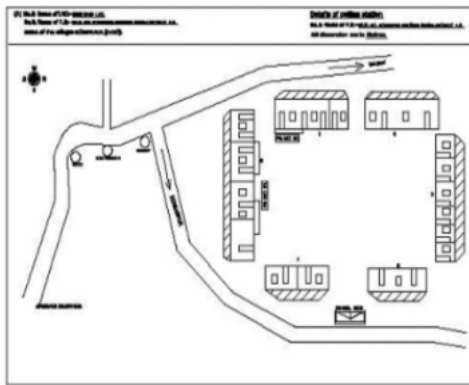

নিৰ্বাচক পঞ্জীয়ন বিষয়াৰ স্বাক্ষৰ

Nazri Naksha

Google Map View

Polling Station Building Front View

ভোটগ্ৰহন কেন্দ্ৰৰ সন্মুখৰ দৃশ্য

Cad View

Key MAP View

1 নাম : ইছাহক আলী পিতাৰ নাম: আতাৰ আলী ঘৰ নং : 0 বয়স : 26 লিঙ্গ : পুৰুষ	GVT0404426 ফটো উপলব্ধ	2 নাম : জিলিমা বেগম স্বামীৰ নাম: চাফি কুল হক ঘৰ নং : 001 বয়স : 28 লিঙ্গ : মহিলা	GVT0531756 ফটো উপলব্ধ	3 নাম : আবুল মাজান আলী পিতাৰ নাম: নূৰ ইছলাম আলী ঘৰ নং : 001 বয়স : 26 লিঙ্গ : পুৰুষ	GVT0504787 ফটো উপলব্ধ
4 নাম : চাজিদা বেগম পিতাৰ নাম: ৰমিজ আলী ঘৰ নং : 001 বয়স : 24 লিঙ্গ : মহিলা	GVT0352591 ফটো উপলব্ধ	5 নাম : জুৰি বেগম স্বামীৰ নাম: তাৰিফুল ইছলাম ঘৰ নং : 009 বয়স : 26 লিঙ্গ : মহিলা	GVT0502138 ফটো উপলব্ধ	6 নাম : আৰিকুন নেছা স্বামীৰ নাম: আলতাফ হুছেইন ঘৰ নং : 10 বয়স : 33 লিঙ্গ : মহিলা	GVT0363218 ফটো উপলব্ধ
7 নাম : নেকিবুৰ জামান আহমেদ পিতাৰ নাম: মফিজুদ্দিন আহমেদ ঘৰ নং : 0012 বয়স : 31 লিঙ্গ : পুৰুষ	GVT0496000 ফটো উপলব্ধ	8 নাম : ময়ূৰী বেগম মাতৃৰ নাম: চাজিদা বেগম ঘৰ নং : 12 বয়স : 19 লিঙ্গ : মহিলা	BAI0139238 ফটো উপলব্ধ	9 নাম : ময়ূৰী বেগম মাতৃৰ নাম: চাজিদা বেগম ঘৰ নং : 12 বয়স : 19 লিঙ্গ : মহিলা	BAI0140533 ফটো উপলব্ধ
10 নাম : নূৰ নেছাৰ পিতাৰ নাম: মতলিব আলী ঘৰ নং : 16 বয়স : 27 লিঙ্গ : মহিলা	GVT0146373 ফটো উপলব্ধ	11 নাম : আৰিফুন নেচা পিতাৰ নাম: ৰফিক আলী ঘৰ নং : 18 বয়স : 39 লিঙ্গ : মহিলা	GVT5134725 ফটো উপলব্ধ	12 নাম : চফিয়া বেগম স্বামীৰ নাম: জমচেৰ আলী ঘৰ নং : 25 বয়স : 47 লিঙ্গ : মহিলা	GVT0495689 ফটো উপলব্ধ
13 নাম : আৰ্জমা বেগম পিতাৰ নাম: মতলিব আলী ঘৰ নং : 28 বয়স : 20 লিঙ্গ : মহিলা	BAI0128967 ফটো উপলব্ধ	14 নাম : মুস্তাকিন আহমেদ পিতাৰ নাম: ইছলাম আলী ঘৰ নং : 32 বয়স : 24 লিঙ্গ : পুৰুষ	GVT0536169 ফটো উপলব্ধ	15 নাম : বুবল আলী পিতাৰ নাম: কুপাত আলী ঘৰ নং : 02 বয়স : 24 লিঙ্গ : পুৰুষ	GVT0357756 ফটো উপলব্ধ
16 নাম : ৰেপু আলী পিতাৰ নাম: মজিবৰ ৰহমান ঘৰ নং : 42 বয়স : 28 লিঙ্গ : পুৰুষ	GVT0327445 ফটো উপলব্ধ	17 নাম : জেউতি বেগম পিতাৰ নাম: মনু আলী ঘৰ নং : 88 বয়স : 26 লিঙ্গ : মহিলা	GVT0537845 ফটো উপলব্ধ	18 নাম : চৰিফন বেগম স্বামীৰ নাম: অচমান আলী ঘৰ নং : 48 বয়স : 45 লিঙ্গ : মহিলা	GVT1241009 ফটো উপলব্ধ
19 নাম : দিলৰপ বেগম স্বামীৰ নাম: কামৰুল আলী ঘৰ নং : 48 বয়স : 31 লিঙ্গ : মহিলা	GVT0557157 ফটো উপলব্ধ	20 নাম : বুবল আলী পিতাৰ নাম: হাদিছ আলী ঘৰ নং : 48 বয়স : 21 লিঙ্গ : পুৰুষ	GVT7091556 ফটো উপলব্ধ	21 নাম : নূৰ ইছলাম পিতাৰ নাম: আব্দুৰ ৰহমান ঘৰ নং : 48 বয়স : 20 লিঙ্গ : পুৰুষ	BAI0017236 ফটো উপলব্ধ
22 নাম : আৰ্জমা বেগম স্বামীৰ নাম: বুবল আলী ঘৰ নং : 49 বয়স : 31 লিঙ্গ : মহিলা	GVT0586099 ফটো উপলব্ধ	23 নাম : ইমৰান আলী পিতাৰ নাম: মছলিম আলী ঘৰ নং : 89 বয়স : 24 লিঙ্গ : পুৰুষ	GVT0583328 ফটো উপলব্ধ	24 নাম : নাজমিন বেগম স্বামীৰ নাম: ধন আলী ঘৰ নং : 52 বয়স : 27 লিঙ্গ : মহিলা	GVT0586115 ফটো উপলব্ধ
25 নাম : বুবল আলী পিতাৰ নাম: বাদিৰ আলি ঘৰ নং : 52 বয়স : 26 লিঙ্গ : পুৰুষ	GVT0497669 ফটো উপলব্ধ	26 নাম : চাম্পী বেগম পিতাৰ নাম: মজিবৰ ৰহমান ঘৰ নং : 52 বয়স : 24 লিঙ্গ : মহিলা	BAI0079111 ফটো উপলব্ধ	27 নাম : ডিপু আলী পিতাৰ নাম: মজিবৰ ৰহমান ঘৰ নং : 53 বয়স : 24 লিঙ্গ : পুৰুষ	GVT0530121 ফটো উপলব্ধ
28 নাম : অচমান আলী পিতাৰ নাম: নূৰ মহম্মদ আলী ঘৰ নং : 58 বয়স : 48 লিঙ্গ : পুৰুষ	GVT1223452 ফটো উপলব্ধ	29 নাম : তাৰিফ ল ইছলাম পিতাৰ নাম: আফাজ আলী ঘৰ নং : 55 বয়স : 31 লিঙ্গ : পুৰুষ	GVT0380972 ফটো উপলব্ধ	30 নাম : তাহিৰা বেগম পিতাৰ নাম: মকিবৰ ৰহমান ঘৰ নং : 55 বয়স : 24 লিঙ্গ : মহিলা	GVT0370726 ফটো উপলব্ধ