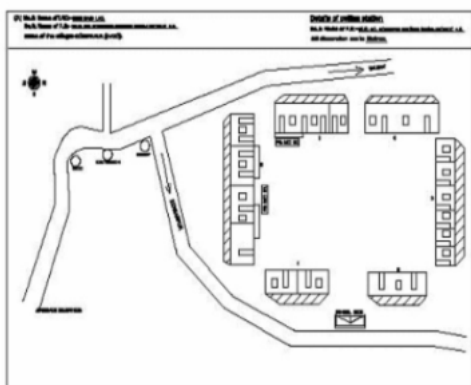

নিৰ্বাচক পঞ্জীয়ন বিষয়াৰ স্বাক্ষৰ

Nazri Naksha

Google Map View

Polling Station Building Front View

ভোটগ্ৰহন কেন্দ্ৰৰ সন্মুখৰ দৃশ্য

Cad View

Key MAP View

1 নাম : ছামিনা ইয়াছমিন স্বামীৰ নাম : ছাইফুল ইছলাম ঘৰ নং : 8 বয়স : 24 লিঙ্গ : মহিলা	GVT0342279 ফটো উপলব্ধ	R 2 নাম : নয়নিকা দাস পিতাৰ নাম : মথুৰা দাস ঘৰ নং : 57 বয়স : 20 লিঙ্গ : মহিলা	BAI0014233 ফটো উপলব্ধ	# 3 নাম : কদবান বেগম স্বামীৰ নাম : ছামচুল হক ঘৰ নং : 1080 বয়স : 27 লিঙ্গ : মহিলা	GVT7071285 ফটো উপলব্ধ
# 4 নাম : বুবুল আলী পিতাৰ নাম : পৰান আলী ঘৰ নং : 1081 বয়স : 23 লিঙ্গ : পুৰুষ	GVT0546408 ফটো উপলব্ধ	5 নাম : ছলেমন আলী পিতাৰ নাম : ইব্রাহিম আলী ঘৰ নং : 182 বয়স : 30 লিঙ্গ : পুৰুষ	GVT0041806 ফটো উপলব্ধ	6 নাম : ৰশিদা বেগম স্বামীৰ নাম : ছলেমান আলী ঘৰ নং : 182 বয়স : 28 লিঙ্গ : মহিলা	GVT0041947 ফটো উপলব্ধ
7 নাম : মানিক আলী পিতাৰ নাম : ইব্রাহিম আলী ঘৰ নং : 182 বয়স : 23 লিঙ্গ : পুৰুষ	BAI0054239 ফটো উপলব্ধ	8 নাম : ছানিয়া মিৰ্জা পিতাৰ নাম : মেছেৰ আলী ঘৰ নং : 239 বয়স : 20 লিঙ্গ : মহিলা	BAI0074534 ফটো উপলব্ধ	# 9 নাম : আজিৰন বেগম স্বামীৰ নাম : আনছেৰ ঘৰ নং : 1051 বয়স : 23 লিঙ্গ : মহিলা	BAI0055806 ফটো উপলব্ধ
10 নাম : তাহীনৰ আহমেদ পিতাৰ নাম : জোবান আলী ঘৰ নং : 595 বয়স : 24 লিঙ্গ : পুৰুষ	GVT7079858 ফটো উপলব্ধ	11 নাম : জচমিনা বেগম স্বামীৰ নাম : ছাকাত আলী ঘৰ নং : 605 বয়স : 22 লিঙ্গ : মহিলা	GVT0556100 ফটো উপলব্ধ	12 নাম : নাজিমা আখতাৰা বেগম স্বামীৰ নাম : ৰেকিবুদ্দিন ভূঞা ঘৰ নং : 936 বয়স : 23 লিঙ্গ : মহিলা	GVT1155134 ফটো উপলব্ধ
13 নাম : জেলেকা বেগম স্বামীৰ নাম : আমজাদ আলী ঘৰ নং : 989 বয়স : 35 লিঙ্গ : মহিলা	GVT2057525 ফটো উপলব্ধ	14 নাম : ৰবিয়াল আলী পিতাৰ নাম : চলাম আলী ঘৰ নং : 989 বয়স : 31 লিঙ্গ : পুৰুষ	GVT2057423 ফটো উপলব্ধ	15 নাম : কমেলা খাতুন স্বামীৰ নাম : ৰবিয়াল আলী ঘৰ নং : 989 বয়স : 30 লিঙ্গ : মহিলা	GVT0143651 ফটো উপলব্ধ
16 নাম : ৰুকিয়া খাতুন স্বামীৰ নাম : আবু বক্কাৰ ঘৰ নং : 989 বয়স : 29 লিঙ্গ : মহিলা	GVT0143750 ফটো উপলব্ধ	17 নাম : আমিৰ আলী পিতাৰ নাম : ছলাম আলী ঘৰ নং : 989 বয়স : 25 লিঙ্গ : পুৰুষ	GVT0371070 ফটো উপলব্ধ	18 নাম : ছাদ্দাম আলী পিতাৰ নাম : ছলাম আলী ঘৰ নং : 989 বয়স : 27 লিঙ্গ : পুৰুষ	GVT0140111 ফটো উপলব্ধ
19 নাম : চলাম আলী পিতাৰ নাম : ৰমেজ আলী ঘৰ নং : 989 বয়স : 81 লিঙ্গ : পুৰুষ	GVT5234560 ফটো উপলব্ধ	20 নাম : আক্কাছ আলী পিতাৰ নাম : চলাম আলী ঘৰ নং : 989 বয়স : 57 লিঙ্গ : পুৰুষ	GVT5234582 ফটো উপলব্ধ	21 নাম : মালেকা খাতুন স্বামীৰ নাম : আক্কাছ আলী ঘৰ নং : 989 বয়স : 54 লিঙ্গ : মহিলা	GVT5234593 ফটো উপলব্ধ
22 নাম : আবুবক্কাৰ আলী পিতাৰ নাম : চলাম আলী ঘৰ নং : 989 বয়স : 41 লিঙ্গ : পুৰুষ	GVT5234606 ফটো উপলব্ধ	S 23 নাম : নুৰজাহান বেগম স্বামীৰ নাম : আচমত আলী আহমেদ ঘৰ নং : 989 বয়স : 68 লিঙ্গ : মহিলা	GVT5234720 ফটো উপলব্ধ	24 নাম : কিতাপ আলী পিতাৰ নাম : কুবাদ আলী ঘৰ নং : 953 বয়স : 63 লিঙ্গ : পুৰুষ	FBF1317017 ফটো উপলব্ধ
25 নাম : হামেলা বেগম স্বামীৰ নাম : কিতাপ আলী ঘৰ নং : 953 বয়স : 54 লিঙ্গ : মহিলা	FBF1317028 ফটো উপলব্ধ	26 নাম : আলতাপ হুচেইন পিতাৰ নাম : মনছেৰ আলী ঘৰ নং : 953 বয়স : 50 লিঙ্গ : পুৰুষ	GVT0147587 ফটো উপলব্ধ	27 নাম : ৰছিদা বেগম স্বামীৰ নাম : আলতাপ হুচেইন ঘৰ নং : 953 বয়স : 46 লিঙ্গ : মহিলা	GVT0147595 ফটো উপলব্ধ
28 নাম : ৰফিকুল ইছলাম পিতাৰ নাম : আছমত আলী ঘৰ নং : 953 বয়স : 33 লিঙ্গ : পুৰুষ	GVT5234684 ফটো উপলব্ধ	29 নাম : জাফৰ আলী পিতাৰ নাম : কিতাপ আলী ঘৰ নং : 953 বয়স : 29 লিঙ্গ : পুৰুষ	FBF0553503 ফটো উপলব্ধ	30 নাম : গোলাপি বেগম স্বামীৰ নাম : জাফৰ আলী ঘৰ নং : 953 বয়স : 29 লিঙ্গ : মহিলা	BAI0116723 ফটো উপলব্ধ