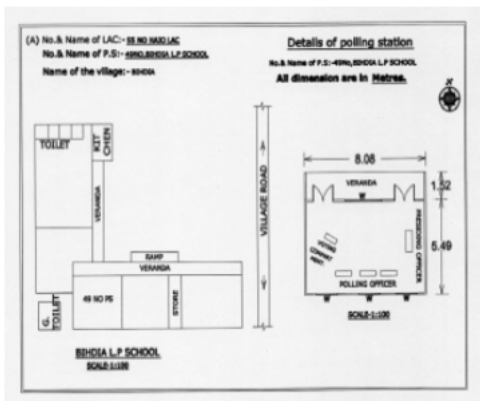

নিৰ্বাচক পঞ্জীয়ন বিষয়াৰ স্বাক্ষৰ

Nazri Naksha

Google Map View

Polling Station Building Front View

ভোটগ্ৰহন কেন্দ্ৰৰ সন্মুখৰ দৃশ্য

Cad View

Key MAP View

1 নাম : অনামিকা কলিতা পিতাৰ নাম: গোলক কলিতা ঘৰ নং : 00 বয়স : 30 লিঙ্গ : মহিলা	GVT0559898 ফটো উপলব্ধ	2 নাম : ৰুবি বৈশ্য স্বামীৰ নাম: ৰুবিন বৈশ্য ঘৰ নং : 001 বয়স : 30 লিঙ্গ : মহিলা	GVT0530469 ফটো উপলব্ধ	3 নাম : শ্বপিসা বড়ো স্বামীৰ নাম: বিক্রম বরো ঘৰ নং : 01 বয়স : 30 লিঙ্গ : মহিলা	GVT0521245 ফটো উপলব্ধ
4 নাম : বলেন কলিতা পিতাৰ নাম: সুবল কলিতা ঘৰ নং : 10 বয়স : 29 লিঙ্গ : পুৰুষ	GVT2057638 ফটো উপলব্ধ	5 নাম : সুলেন বড়ো পিতাৰ নাম: ৰামেশ্বৰ বড়ো ঘৰ নং : 22 বয়স : 29 লিঙ্গ : পুৰুষ	GVT1234392 ফটো উপলব্ধ	6 নাম : নমিতা বড়ো পিতাৰ নাম: ৰামেশ্বৰ বড়ো ঘৰ নং : 22 বয়স : 24 লিঙ্গ : মহিলা	GVT1222959 ফটো উপলব্ধ
7 নাম : সঙ্গিতা বড়ো পিতাৰ নাম: ৰামেশ্বৰ বড়ো ঘৰ নং : 22 বয়স : 23 লিঙ্গ : মহিলা	GVT1222967 ফটো উপলব্ধ	R 8 নাম : মোনিতা বড়ো স্বামীৰ নাম: ৰাজেশ্বৰ বড়ো ঘৰ নং : 23 বয়স : 25 লিঙ্গ : মহিলা	GVT1212901 ফটো উপলব্ধ	9 নাম : জোনালি বড়ো পিতাৰ নাম: চামাৰ বড়ো ঘৰ নং : 28 বয়স : 30 লিঙ্গ : পুৰুষ	GVT1222025 ফটো উপলব্ধ
10 নাম : সুনিতা বড়ো স্বামীৰ নাম: অভি বড়ো ঘৰ নং : 00 বয়স : 34 লিঙ্গ : মহিলা	GVT1212927 ফটো উপলব্ধ	11 নাম : আৰবজন বেগম স্বামীৰ নাম: ইছলাম আলী ঘৰ নং : 51 ক বয়স : 54 লিঙ্গ : মহিলা	GVT0313320 ফটো উপলব্ধ	12 নাম : আঈজুৰ ৰহমান পিতাৰ নাম: ইছলাম আলী ঘৰ নং : 51 ক বয়স : 32 লিঙ্গ : পুৰুষ	GVT0313445 ফটো উপলব্ধ
13 নাম : চাহনাজ আহমেদ স্বামীৰ নাম: আঈজুৰ ৰহমান ঘৰ নং : 51 ক বয়স : 30 লিঙ্গ : মহিলা	GVT0313387 ফটো উপলব্ধ	14 নাম : কুমাৰ জুবিন পিতাৰ নাম: হিটেশ ডেকা ঘৰ নং : 64 বয়স : 21 লিঙ্গ : পুৰুষ	GVT7064686 ফটো উপলব্ধ	15 নাম : দীপজ্যোতি বেজবৰুৱা পিতাৰ নাম: দিলিপ বেজবৰুৱা ঘৰ নং : 78 বয়স : 24 লিঙ্গ : পুৰুষ	BAI0056077 ফটো উপলব্ধ
16 নাম : মৃদল কলিতা পিতাৰ নাম: হৰেন কলিতা ঘৰ নং : 78 বয়স : 22 লিঙ্গ : পুৰুষ	GVT7059991 ফটো উপলব্ধ	17 নাম : প্ৰানজিত বেজবৰুৱা পিতাৰ নাম: দিলিপ বেজবৰুৱা ঘৰ নং : 78 বয়স : 21 লিঙ্গ : পুৰুষ	BAI0049155 ফটো উপলব্ধ	18 নাম : অংক মণি কলিতা পিতাৰ নাম: নবিন কলিতা ঘৰ নং : 79 বয়স : 26 লিঙ্গ : পুৰুষ	BAI0062133 ফটো উপলব্ধ
R 19 নাম : মইজুদ্দিন আহমেদ পিতাৰ নাম: মফিজ আলী ঘৰ নং : 83 বয়স : 26 লিঙ্গ : পুৰুষ	GVT0311803 ফটো উপলব্ধ	# 20 নাম : মকবুল ইছলাম পিতাৰ নাম: আলেকচান আলী ঘৰ নং : 1115 বয়স : 21 লিঙ্গ : পুৰুষ	BAI0128876 ফটো উপলব্ধ	21 নাম : অংশুমান ডেকা মাতৃৰ নাম: নিৰু ডেকা ঘৰ নং : 100 বয়স : 21 লিঙ্গ : পুৰুষ	BAI0062836 ফটো উপলব্ধ
22 নাম : উটজল কলিতা মাতৃৰ নাম: ৰাজু কলিতা ঘৰ নং : 101 বয়স : 20 লিঙ্গ : পুৰুষ	BAI0062851 ফটো উপলব্ধ	23 নাম : সবিতা বড়ো স্বামীৰ নাম: ব্ৰজেন বড়ো ঘৰ নং : 102 বয়স : 30 লিঙ্গ : মহিলা	GVT7091663 ফটো উপলব্ধ	24 নাম : অভিজিত কলিতা মাতৃৰ নাম: মিনু কলিতা ঘৰ নং : 102 বয়স : 26 লিঙ্গ : পুৰুষ	BAI0062711 ফটো উপলব্ধ
25 নাম : ভনীতা বেজবৰুৱা স্বামীৰ নাম: সমীৰন বেজবৰুৱা ঘৰ নং : 111 বয়স : 36 লিঙ্গ : মহিলা	GVT7075179 ফটো উপলব্ধ	26 নাম : বিনোদ বড়ো পিতাৰ নাম: নুপেন্দ্ৰ নাথ বড়ো ঘৰ নং : 120 বয়স : 25 লিঙ্গ : পুৰুষ	GVT1153394 ফটো উপলব্ধ	S 27 নাম : মালতী বৈশ্য স্বামীৰ নাম: কেশৱ বৈশ্য ঘৰ নং : 101 বয়স : 56 লিঙ্গ : মহিলা	GVT0563601 ফটো উপলব্ধ
S 28 নাম : ৰঞ্জন বৈশ্য পিতাৰ নাম: কেশৱ বৈশ্য ঘৰ নং : 101 বয়স : 41 লিঙ্গ : পুৰুষ	GVT0563577 ফটো উপলব্ধ	29 নাম : পাৰ্থ প্ৰতিম ব্ৰহ্ম পিতাৰ নাম: ধৰ্মেশ্বৰ বড়ো ঘৰ নং : 147 বয়স : 20 লিঙ্গ : পুৰুষ	BAI0107086 ফটো উপলব্ধ	R 30 নাম : ছানিদুল হুছেইন পিতাৰ নাম: কৰিম আলী ঘৰ নং : 280 বয়স : 20 লিঙ্গ : পুৰুষ	BAI0004549 ফটো উপলব্ধ