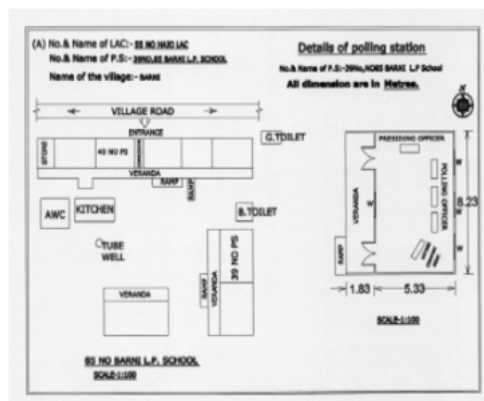

নিৰ্বাচক পঞ্জীয়ন বিষয়াৰ স্বাক্ষৰ

Nazri Naksha

Google Map View

Polling Station Building Front View

ভোটগ্ৰহন কেন্দ্ৰৰ সন্মুখৰ দৃশ্য

Cad View

Key MAP View

<p>S 1</p> <p>নাম : বশিমা বেগম স্বামীৰ নাম: নাজিম আলী ঘৰ নং : 0 বয়স : 31 লিঙ্গ : মহিলা</p> <p>GVT0316521</p> <p>ফটো উপলব্ধ</p>	<p>S 2</p> <p>নাম : বনুৱাৰা ইয়াছমিন স্বামীৰ নাম: ৰেকিবুদ্দিন আহমেদ ঘৰ নং : 0 বয়স : 27 লিঙ্গ : মহিলা</p> <p>GVT0438465</p> <p>ফটো উপলব্ধ</p>	<p>S 3</p> <p>নাম : ইৰচাদুল মুজ্জিব পিতাৰ নাম: ফাইজুৰ ৰহমান ঘৰ নং : 0 বয়স : 25 লিঙ্গ : পুৰুষ</p> <p>GVT0412254</p> <p>ফটো উপলব্ধ</p>
<p>4</p> <p>নাম : চৰিফুদ্দিন আহমেদ পিতাৰ নাম: নজিব আলী ঘৰ নং : 1 বয়স : 42 লিঙ্গ : পুৰুষ</p> <p>GVT3834580</p> <p>ফটো উপলব্ধ</p>	<p>5</p> <p>নাম : ইলিজা বেগম পিতাৰ নাম: খলীল আলী ঘৰ নং : 001 বয়স : 41 লিঙ্গ : মহিলা</p> <p>GVT0441303</p> <p>ফটো উপলব্ধ</p>	<p>6</p> <p>নাম : বাহাৰুল ইছলাম পিতাৰ নাম: নজিব আলী ঘৰ নং : 1 বয়স : 39 লিঙ্গ : পুৰুষ</p> <p>GVT3834604</p> <p>ফটো উপলব্ধ</p>
<p>#2 7</p> <p>নাম : বনুমা বেগম স্বামীৰ নাম: চৰিফুদ্দিন আহমেদ ঘৰ নং : 1 বয়স : 39 লিঙ্গ : মহিলা</p> <p>GVT3834591</p> <p>ফটো উপলব্ধ</p>	<p>8</p> <p>নাম : ফাজিৰ আলী পিতাৰ নাম: নজিব আলী ঘৰ নং : 1 বয়স : 38 লিঙ্গ : পুৰুষ</p> <p>GVT3834615</p> <p>ফটো উপলব্ধ</p>	<p>9</p> <p>নাম : হাচনা বিবি স্বামীৰ নাম: বাহাৰুল ইছলাম ঘৰ নং : 1 বয়স : 31 লিঙ্গ : মহিলা</p> <p>GVT3840719</p> <p>ফটো উপলব্ধ</p>
<p>10</p> <p>নাম : ৰমজান আলী পিতাৰ নাম: নজিব আলী ঘৰ নং : 1 বয়স : 29 লিঙ্গ : পুৰুষ</p> <p>GVT0000919</p> <p>ফটো উপলব্ধ</p>	<p>11</p> <p>নাম : খদেজা বেগম স্বামীৰ নাম: ৰমজান আলী ঘৰ নং : 1 বয়স : 25 লিঙ্গ : মহিলা</p> <p>GVT1213883</p> <p>ফটো উপলব্ধ</p>	<p>12</p> <p>নাম : চামিনা আহমেদা স্বামীৰ নাম: মজনুৰ আলী ঘৰ নং : 1 স্ত্ৰ ফ্লেৰ বয়স : 26 লিঙ্গ : মহিলা</p> <p>GVT7091440</p> <p>ফটো উপলব্ধ</p>
<p>13</p> <p>নাম : হাফিজুৰ ৰহমান পিতাৰ নাম: চেকান আলী ঘৰ নং : 2 বয়স : 48 লিঙ্গ : পুৰুষ</p> <p>GVT3834637</p> <p>ফটো উপলব্ধ</p>	<p>14</p> <p>নাম : আলী হুছেইন পিতাৰ নাম: চেকান আলী ঘৰ নং : 2 বয়স : 44 লিঙ্গ : পুৰুষ</p> <p>GVT3834648</p> <p>ফটো উপলব্ধ</p>	<p>15</p> <p>নাম : ৰেকিবুদ্দিন আহমেদ পিতাৰ নাম: নাছিবুদ্দিন আহমেদ ঘৰ নং : 2 বয়স : 34 লিঙ্গ : পুৰুষ</p> <p>GVT3841063</p> <p>ফটো উপলব্ধ</p>
<p>16</p> <p>নাম : জিতুমনি বেগম স্বামীৰ নাম: হাফিজুৰ ৰহমান ঘৰ নং : 2 বয়স : 32 লিঙ্গ : মহিলা</p> <p>GVT2053374</p> <p>ফটো উপলব্ধ</p>	<p>17</p> <p>নাম : আব্দুৰ ৰহমান পিতাৰ নাম: ফাইজুৰ ৰহমান ঘৰ নং : 2 বয়স : 31 লিঙ্গ : পুৰুষ</p> <p>GVT3841529</p> <p>ফটো উপলব্ধ</p>	<p>18</p> <p>নাম : নাজমা বেগম স্বামীৰ নাম: মহনুল হক ঘৰ নং : 2 বয়স : 31 লিঙ্গ : মহিলা</p> <p>GVT0391268</p> <p>ফটো উপলব্ধ</p>
<p>19</p> <p>নাম : ৰুকিয়া বেগম স্বামীৰ নাম: আলী হুছেইন ঘৰ নং : 2 বয়স : 31 লিঙ্গ : মহিলা</p> <p>GVT0396424</p> <p>ফটো উপলব্ধ</p>	<p>20</p> <p>নাম : মহনুল হক পিতাৰ নাম: ফাইজুদ্দিন আহমেদ ঘৰ নং : 2 বয়স : 31 লিঙ্গ : পুৰুষ</p> <p>GVT3840935</p> <p>ফটো উপলব্ধ</p>	<p>21</p> <p>নাম : তাৰিফুল ইছলাম পিতাৰ নাম: নাছিবুদ্দিন আহমেদ ঘৰ নং : 2 বয়স : 29 লিঙ্গ : পুৰুষ</p> <p>GVT3841518</p> <p>ফটো উপলব্ধ</p>
<p>22</p> <p>নাম : জেবিনা আখতাৰা স্বামীৰ নাম: আব্দুৰ ৰহমান ঘৰ নং : 2 বয়স : 23 লিঙ্গ : মহিলা</p> <p>GVT0580340</p> <p>ফটো উপলব্ধ</p>	<p>23</p> <p>নাম : মিদুল আলী পিতাৰ নাম: গৰিবুল্লা আলী ঘৰ নং : 2 বয়স : 23 লিঙ্গ : পুৰুষ</p> <p>BAI0007039</p> <p>ফটো উপলব্ধ</p>	<p>24</p> <p>নাম : আখতাৰ হুছেইন মাতৃৰ নাম: চাজিয়া বিবি ঘৰ নং : 2 বয়স : 23 লিঙ্গ : পুৰুষ</p> <p>BAI0081042</p> <p>ফটো উপলব্ধ</p>
<p>25</p> <p>নাম : জেবিনা উল্লাহ পিতাৰ নাম: ৰহন্ত উল্লাহ ঘৰ নং : 2 বয়স : 22 লিঙ্গ : মহিলা</p> <p>BAI0017327</p> <p>ফটো উপলব্ধ</p>	<p>26</p> <p>নাম : বনু আৰা বেগম মাতৃৰ নাম: চাজিয়া বিবি ঘৰ নং : 2 বয়স : 20 লিঙ্গ : মহিলা</p> <p>BAI0081232</p> <p>ফটো উপলব্ধ</p>	<p>27</p> <p>নাম : চুমিৰাৰা বেগম পিতাৰ নাম: ফাইজুৰ ৰহমান ঘৰ নং : 2 বয়স : 20 লিঙ্গ : মহিলা</p> <p>BAI0082693</p> <p>ফটো উপলব্ধ</p>
<p>28</p> <p>নাম : ৰেহেনা বেগম পিতাৰ নাম: আব্দুল ৰচিদ ঘৰ নং : 2 গ বয়স : 19 লিঙ্গ : মহিলা</p> <p>BAI0081174</p> <p>ফটো উপলব্ধ</p>	<p>29</p> <p>নাম : আনোৱাৰ হুছেইন পিতাৰ নাম: আব্দুল ৰচিদ ঘৰ নং : 2 গ বয়স : 24 লিঙ্গ : পুৰুষ</p> <p>GVT0502997</p> <p>ফটো উপলব্ধ</p>	<p>30</p> <p>নাম : চাবিনা ইয়াছমিন স্বামীৰ নাম: আনোৱাৰ হুছেইন ঘৰ নং : 2 গ বয়স : 21 লিঙ্গ : মহিলা</p> <p>GVT7086275</p> <p>ফটো উপলব্ধ</p>