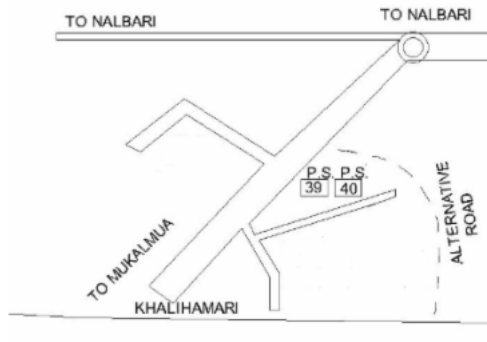

Nazri Naksha