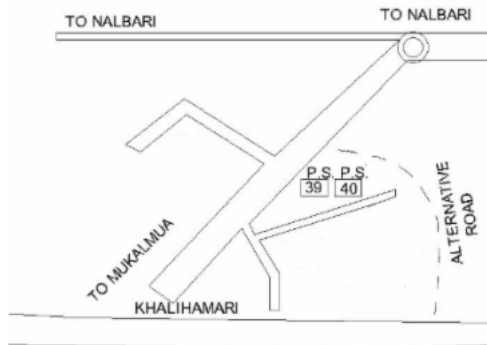

Nazri Naksha