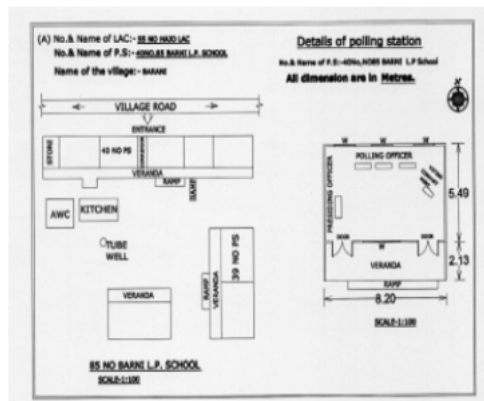

নিৰ্বাচক পঞ্জীয়ন বিষয়াৰ স্বাক্ষৰ

Nazri Naksha

Google Map View

Polling Station Building Front View

ভোটগ্ৰহন কেন্দ্ৰৰ সন্মুখৰ দৃশ্য

Cad View

Key MAP View

1 নাম : নাজমা বেগম স্বামীৰ নাম: মোয়েন খান ঘৰ নং : 00 বয়স : 25 লিঙ্গ : মহিলা	BAI0106344 ফটো উপলব্ধ	2 নাম : বাহুল আহমেদ পিতাৰ নাম: আব্দুল বহমান ঘৰ নং : 00 বয়স : 21 লিঙ্গ : পুৰুষ	GVT7065527 ফটো উপলব্ধ	3 নাম : হাফিজ আলী পিতাৰ নাম: মোস্তোফা আহমেদ ঘৰ নং : 00 বয়স : 21 লিঙ্গ : পুৰুষ	GVT7069289 ফটো উপলব্ধ
#2 4 নাম : বাকিবুল হুছেইন পিতাৰ নাম: বস্তুম আলী ঘৰ নং : 01 বয়স : 21 লিঙ্গ : পুৰুষ	GVT7064041 ফটো উপলব্ধ	5 নাম : জেউতি বেগম মাতৃৰ নাম: বফিজান বিবি ঘৰ নং : 1 বয়স : 20 লিঙ্গ : মহিলা	BAI0058453 ফটো উপলব্ধ	6 নাম : চাদ্দাম হুছেইন পিতাৰ নাম: ইমৰান হুছেইন ঘৰ নং : 2 বয়স : 30 লিঙ্গ : পুৰুষ	GVT3942287 ফটো উপলব্ধ
7 নাম : বঞ্জমা বেগম স্বামীৰ নাম: চফি কুৰ বহমান ঘৰ নং : 4 বয়স : 30 লিঙ্গ : মহিলা	GVT0336370 ফটো উপলব্ধ	8 নাম : ইজাৰুল হক পিতাৰ নাম: মহিবৰ বহমান ঘৰ নং : 9 বয়স : 24 লিঙ্গ : পুৰুষ	GVT7047244 ফটো উপলব্ধ	9 নাম : জুনমা বেগম স্বামীৰ নাম: মনতাজ আলী ঘৰ নং : 10 বয়স : 28 লিঙ্গ : মহিলা	GVT3941535 ফটো উপলব্ধ
10 নাম : নাজিমুদ্দিন আহমেদ পিতাৰ নাম: বফিক আলী ঘৰ নং : 196 বয়স : 35 লিঙ্গ : পুৰুষ	GVT0215319 ফটো উপলব্ধ	11 নাম : বফিকুল ইছলাম পিতাৰ নাম: চাইফুদ্দিন আহমেদ ঘৰ নং : 22 বয়স : 30 লিঙ্গ : পুৰুষ	GVT3942276 ফটো উপলব্ধ	12 নাম : জোৎস্না বহমান স্বামীৰ নাম: হবিবৰ বহমান ঘৰ নং : 25 বয়স : 25 লিঙ্গ : মহিলা	GVT0504886 ফটো উপলব্ধ
13 নাম : আচিফউদ্দিন আহমেদ পিতাৰ নাম: আলিমুদ্দিন আহমেদ ঘৰ নং : 26 বয়স : 21 লিঙ্গ : পুৰুষ	GVT7086481 ফটো উপলব্ধ	14 নাম : জেচমিন আৰা বেগম স্বামীৰ নাম: মাহতাব আলী ঘৰ নং : 34 বয়স : 35 লিঙ্গ : মহিলা	BAI0078501 ফটো উপলব্ধ	15 নাম : ইন্জামুল হক পিতাৰ নাম: হবিবৰ বহমান ঘৰ নং : 35 বয়স : 21 লিঙ্গ : পুৰুষ	GVT7086473 ফটো উপলব্ধ
16 নাম : চাজিদ আলী পিতাৰ নাম: ইছাহক আলী ঘৰ নং : 39 বয়স : 21 লিঙ্গ : পুৰুষ	BAI0004309 ফটো উপলব্ধ	17 নাম : চামচুল আলী পিতাৰ নাম: চাবেৰ আলী ঘৰ নং : 39 বয়স : 20 লিঙ্গ : পুৰুষ	BAI0008235 ফটো উপলব্ধ	18 নাম : চাহিল আহমেদ পিতাৰ নাম: আতিকুৰ বহমান ঘৰ নং : 39 বয়স : 20 লিঙ্গ : পুৰুষ	BAI0062398 ফটো উপলব্ধ
19 নাম : নজৰুল ইছলাম পিতাৰ নাম: মফিজুদ্দিন আহমেদ ঘৰ নং : 39 বয়স : 20 লিঙ্গ : পুৰুষ	BAI0126425 ফটো উপলব্ধ	20 নাম : ছানিয়াৰা বেগম স্বামীৰ নাম: আব্দুল মতলিব ঘৰ নং : 42 বয়স : 21 লিঙ্গ : মহিলা	BAI0117572 ফটো উপলব্ধ	21 নাম : আয়েচা চিদ্দিকা পিতাৰ নাম: মফিজুদ্দিন আহমেদ ঘৰ নং : 55 (8) বয়স : 25 লিঙ্গ : মহিলা	GVT0502708 ফটো উপলব্ধ
22 নাম : বুবুল আলী পিতাৰ নাম: বহমান আলী ঘৰ নং : 59 বয়স : 25 লিঙ্গ : পুৰুষ	GVT0484261 ফটো উপলব্ধ	23 নাম : মৰ্জিনা বেগম স্বামীৰ নাম: হুছেইন আলী ঘৰ নং : 63 বয়স : 27 লিঙ্গ : মহিলা	BAI0124008 ফটো উপলব্ধ	24 নাম : বিউতি বেগম পিতাৰ নাম: ইছাহক আলী ঘৰ নং : 69 বয়স : 21 লিঙ্গ : মহিলা	GVT7086366 ফটো উপলব্ধ
25 নাম : মুন্নী বেগম স্বামীৰ নাম: বমজান আলী ঘৰ নং : 95 বয়স : 24 লিঙ্গ : মহিলা	GVT7085376 ফটো উপলব্ধ	26 নাম : চান্দ মহম্মদ আলী পিতাৰ নাম: লেবা আলী ঘৰ নং : 126 বয়স : 64 লিঙ্গ : পুৰুষ	GVT3934563 ফটো উপলব্ধ	27 নাম : চুৰাত জ্বান বিবি স্বামীৰ নাম: চাদমহম্মদ আলী ঘৰ নং : 126 বয়স : 59 লিঙ্গ : মহিলা	GVT3934574 ফটো উপলব্ধ
S 28 নাম : চফিক আলী পিতাৰ নাম: তৈয়্যাবউদ্দিন আলী ঘৰ নং : 126 বয়স : 57 লিঙ্গ : পুৰুষ	GVT3934585 ফটো উপলব্ধ	29 নাম : চফিক আলী পিতাৰ নাম: তৈয়্যাবউদ্দিন আলী ঘৰ নং : 126 বয়স : 56 লিঙ্গ : পুৰুষ	GVT0282376 ফটো উপলব্ধ	R 30 নাম : নাচিবান বিবি স্বামীৰ নাম: চফিক বহমান ঘৰ নং : 126 বয়স : 44 লিঙ্গ : মহিলা	GVT3934596 ফটো উপলব্ধ