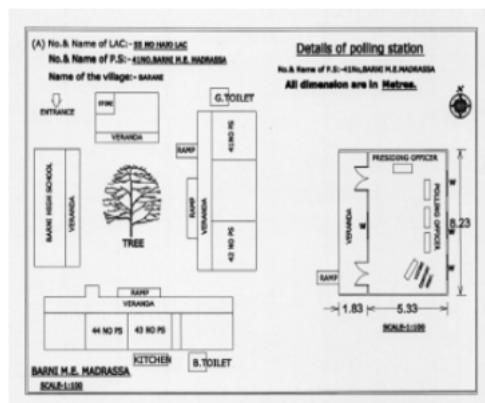

নিৰ্বাচক পঞ্জীয়ন বিষয়াৰ স্বাক্ষৰ

Nazri Naksha

Google Map View

Polling Station Building Front View

ভোটগ্ৰহন কেন্দ্ৰৰ সন্মুখৰ দৃশ্য

Cad View

Key MAP View

1 নাম : ইমৰান হুছেইন পিতাৰ নাম: নিজামুদ্দিন আহমেদ ঘৰ নং : 00 বয়স : 28 লিঙ্গ : পুৰুষ	GVT0576769 ফটো উপলব্ধ	2 নাম : মেহবুব আখতাৰ পিতাৰ নাম: মকছেদ আলী ঘৰ নং : 0 বয়স : 25 লিঙ্গ : পুৰুষ	GVT0424945 ফটো উপলব্ধ	3 নাম : মৈনুদদিন আলী মাতৃৰ নাম: আনিছা বেগম ঘৰ নং : 00 বয়স : 22 লিঙ্গ : পুৰুষ	BAI0086512 ফটো উপলব্ধ
4 নাম : ইনা হুছেইন পিতাৰ নাম: আনোৱাৰ হুছেইন ঘৰ নং : 0 বয়স : 20 লিঙ্গ : মহিলা	BAI0107730 ফটো উপলব্ধ	S 5 নাম : ধতিস্মান কুৰ্মিতা মাতৃৰ নাম: কৰবী কলিতা ঘৰ নং : 17 বয়স : 20 লিঙ্গ : পুৰুষ	BAI0014019 ফটো উপলব্ধ	6 নাম : আৰ্জুমা বেগম স্বামীৰ নাম: ইছাদুল হক ঘৰ নং : 17 বয়স : 25 লিঙ্গ : মহিলা	GVT1182054 ফটো উপলব্ধ
7 নাম : ইছাদুল হক পিতাৰ নাম: আব্দুল হামিদ ঘৰ নং : 17 বয়স : 25 লিঙ্গ : পুৰুষ	GVT1182203 ফটো উপলব্ধ	8 নাম : আনোৱাৰা বেগম স্বামীৰ নাম: আফতাবুৰ বহমান ঘৰ নং : 20 বয়স : 31 লিঙ্গ : মহিলা	BAI0076307 ফটো উপলব্ধ	9 নাম : চাদ্দাত আলম পিতাৰ নাম: চাহনুৰ আলী ঘৰ নং : 20 বয়স : 22 লিঙ্গ : পুৰুষ	GVT7078330 ফটো উপলব্ধ
10 নাম : ইমামুল হক পিতাৰ নাম: মইনুল হক ঘৰ নং : 27 বয়স : 26 লিঙ্গ : পুৰুষ	GVT0469122 ফটো উপলব্ধ	11 নাম : মফিদা বেগম স্বামীৰ নাম: মজনুৰ আলী ঘৰ নং : 29 বয়স : 32 লিঙ্গ : মহিলা	GVT0246140 ফটো উপলব্ধ	12 নাম : বেজিনা বেগম স্বামীৰ নাম: বেজাউল কৰিম ঘৰ নং : 29 বয়স : 27 লিঙ্গ : মহিলা	GVT0245712 ফটো উপলব্ধ
13 নাম : আৰমিদুল আলী পিতাৰ নাম: আলিমুদ্দিন আহমেদ ঘৰ নং : 32 বয়স : 23 লিঙ্গ : পুৰুষ	BAI0059014 ফটো উপলব্ধ	14 নাম : ৰোজি বেগম পিতাৰ নাম: ৰিয়াজুদ্দিন আহমেদ ঘৰ নং : 33 বয়স : 19 লিঙ্গ : মহিলা	BAI0126839 ফটো উপলব্ধ	15 নাম : জেবা গুল নেহাৰ পিতাৰ নাম: ইমামুল হুছেইন ঘৰ নং : 34 বয়স : 19 লিঙ্গ : মহিলা	BAI0133546 ফটো উপলব্ধ
16 নাম : মৌচুমী বেগম পিতাৰ নাম: আশ্ৰফ আলী ঘৰ নং : 35 বয়স : 23 লিঙ্গ : মহিলা	FBF1373372 ফটো উপলব্ধ	17 নাম : ৰিকি আহমেদ পিতাৰ নাম: আব্দুৰ বহমান ঘৰ নং : 35 বয়স : 20 লিঙ্গ : পুৰুষ	BAI0126037 ফটো উপলব্ধ	18 নাম : মৰ্জিনা বেগম স্বামীৰ নাম: আক্ৰাম হুছেইন ঘৰ নং : 39 বয়স : 34 লিঙ্গ : মহিলা	GVT4040419 ফটো উপলব্ধ
19 নাম : শ্বাকলিন মুস্তাক পিতাৰ নাম: চান্দ মহম্মদ আলী ঘৰ নং : 39 বয়স : 24 লিঙ্গ : পুৰুষ	GVT0576975 ফটো উপলব্ধ	20 নাম : ৰেকিবুল হুছেইন পিতাৰ নাম: নিজামুদ্দিন ঘৰ নং : 49 বয়স : 31 লিঙ্গ : পুৰুষ	BAI0055665 ফটো উপলব্ধ	21 নাম : আনজুমা বেগম স্বামীৰ নাম: মতিবুৰ আলী ঘৰ নং : 55 বয়স : 19 লিঙ্গ : মহিলা	BAI0117960 ফটো উপলব্ধ
22 নাম : ইনজামুল মজ্জেজ পিতাৰ নাম: তাইজুদ্দিন আহমেদ ঘৰ নং : 58 বয়স : 23 লিঙ্গ : পুৰুষ	GVT0585711 ফটো উপলব্ধ	23 নাম : মজনুৰ আলী পিতাৰ নাম: ৰস্তুম আলী ঘৰ নং : 59 বয়স : 37 লিঙ্গ : পুৰুষ	GVT4040624 ফটো উপলব্ধ	24 নাম : ৰেজাউল কৰিম পিতাৰ নাম: ৰস্তুম আলী ঘৰ নং : 59 বয়স : 34 লিঙ্গ : পুৰুষ	GVT4040602 ফটো উপলব্ধ
25 নাম : মইদুল ইছলাম পিতাৰ নাম: জাকিৰ আলী ঘৰ নং : 67 বয়স : 30 লিঙ্গ : পুৰুষ	BAI0109967 ফটো উপলব্ধ	26 নাম : চিমা বেগম স্বামীৰ নাম: মইদুল ইছলাম ঘৰ নং : 67 বয়স : 26 লিঙ্গ : মহিলা	BAI0110023 ফটো উপলব্ধ	27 নাম : মার্জিয়া জান্নাত পিতাৰ নাম: আব্দুল কৰিম ঘৰ নং : 68 বয়স : 23 লিঙ্গ : মহিলা	GVT7055916 ফটো উপলব্ধ
28 নাম : ৰেকিবুল আলী পিতাৰ নাম: নছুৰ আলী ঘৰ নং : 95 বয়স : 29 লিঙ্গ : পুৰুষ	GVT0503219 ফটো উপলব্ধ	29 নাম : জেছমিনা বেগম স্বামীৰ নাম: ৰেকিবুল আলী ঘৰ নং : 95 বয়স : 24 লিঙ্গ : মহিলা	GVT0572271 ফটো উপলব্ধ	30 নাম : জেবিনা বেগম পিতাৰ নাম: আলতাৰ হুছেইন ঘৰ নং : 86 বয়স : 23 লিঙ্গ : মহিলা	GVT7057540 ফটো উপলব্ধ