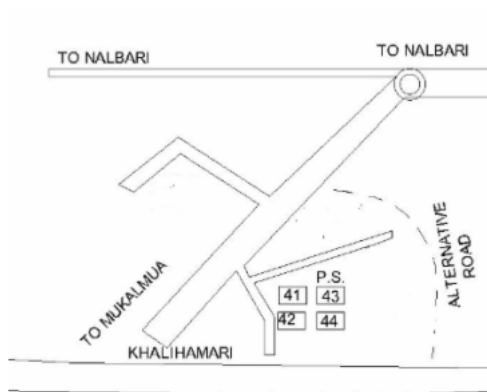

নিৰ্বাচক পঞ্জীয়ন বিষয়াৰ স্বাক্ষৰ

Nazri Naksha

Google Map View

Polling Station Building Front View

ভোটগ্ৰহন কেন্দ্ৰৰ সন্মুখৰ দৃশ্য

Cad View

Key MAP View

1 নাম : ইমৰান হুছেইন পিতাৰ নাম: নিজামুদ্দিন আহমেদ ঘৰ নং : 00 বয়স : 28 লিঙ্গ : পুৰুষ	GVT0576769 ফটো উপলব্ধ	2 নাম : মেহবুব আখতাৰ পিতাৰ নাম: মকছেদ আলী ঘৰ নং : 0 বয়স : 25 লিঙ্গ : পুৰুষ	GVT0424945 ফটো উপলব্ধ	3 নাম : মৈনুদদিন আলী মাতৃৰ নাম: আনিছা বেগম ঘৰ নং : 00 বয়স : 22 লিঙ্গ : পুৰুষ	BAI0086512 ফটো উপলব্ধ
4 নাম : ইনা হুছেইন পিতাৰ নাম: আনোৱাৰ হুছেইন ঘৰ নং : 0 বয়স : 20 লিঙ্গ : মহিলা	BAI0107730 ফটো উপলব্ধ	S 5 নাম : ধতিস্মান কুৰ্মিতা মাতৃৰ নাম: কৰবী কলিতা ঘৰ নং : 17 বয়স : 20 লিঙ্গ : পুৰুষ	BAI0014019 ফটো উপলব্ধ	6 নাম : আৰ্জুমা বেগম স্বামীৰ নাম: ইছাদুল হক ঘৰ নং : 17 বয়স : 25 লিঙ্গ : মহিলা	GVT1182054 ফটো উপলব্ধ
7 নাম : ইছাদুল হক পিতাৰ নাম: আব্দুল হামিদ ঘৰ নং : 17 বয়স : 25 লিঙ্গ : পুৰুষ	GVT1182203 ফটো উপলব্ধ	8 নাম : আনোৱাৰা বেগম স্বামীৰ নাম: আফতাবুৰ বহমান ঘৰ নং : 20 বয়স : 31 লিঙ্গ : মহিলা	BAI0076307 ফটো উপলব্ধ	9 নাম : চাদ্দাত আলম পিতাৰ নাম: চাহনুৰ আলী ঘৰ নং : 20 বয়স : 22 লিঙ্গ : পুৰুষ	GVT7078330 ফটো উপলব্ধ
10 নাম : ইমামুল হক পিতাৰ নাম: মইনুল হক ঘৰ নং : 27 বয়স : 26 লিঙ্গ : পুৰুষ	GVT0469122 ফটো উপলব্ধ	11 নাম : মফিদা বেগম স্বামীৰ নাম: মজনুৰ আলী ঘৰ নং : 29 বয়স : 32 লিঙ্গ : মহিলা	GVT0246140 ফটো উপলব্ধ	12 নাম : বেজিনা বেগম স্বামীৰ নাম: বেজাউল কৰিম ঘৰ নং : 29 বয়স : 27 লিঙ্গ : মহিলা	GVT0245712 ফটো উপলব্ধ
13 নাম : আৰমিদুল আলী পিতাৰ নাম: আলিমুদ্দিন আহমেদ ঘৰ নং : 32 বয়স : 23 লিঙ্গ : পুৰুষ	BAI0059014 ফটো উপলব্ধ	14 নাম : ৰোজি বেগম পিতাৰ নাম: ৰিয়াজুদ্দিন আহমেদ ঘৰ নং : 33 বয়স : 19 লিঙ্গ : মহিলা	BAI0126839 ফটো উপলব্ধ	15 নাম : জেবা গুল নেহাৰ পিতাৰ নাম: ইমামুল হুছেইন ঘৰ নং : 34 বয়স : 19 লিঙ্গ : মহিলা	BAI0133546 ফটো উপলব্ধ
16 নাম : মৌচুমী বেগম পিতাৰ নাম: আশ্ৰফ আলী ঘৰ নং : 35 বয়স : 23 লিঙ্গ : মহিলা	FBF1373372 ফটো উপলব্ধ	17 নাম : ৰিকি আহমেদ পিতাৰ নাম: আব্দুৰ বহমান ঘৰ নং : 35 বয়স : 20 লিঙ্গ : পুৰুষ	BAI0126037 ফটো উপলব্ধ	18 নাম : মৰ্জিনা বেগম স্বামীৰ নাম: আক্ৰাম হুছেইন ঘৰ নং : 39 বয়স : 34 লিঙ্গ : মহিলা	GVT4040419 ফটো উপলব্ধ
19 নাম : শ্বাকলিন মুস্তাক পিতাৰ নাম: চান্দ মহম্মদ আলী ঘৰ নং : 39 বয়স : 24 লিঙ্গ : পুৰুষ	GVT0576975 ফটো উপলব্ধ	20 নাম : ৰেকিবুল হুছেইন পিতাৰ নাম: নিজামুদ্দিন ঘৰ নং : 49 বয়স : 31 লিঙ্গ : পুৰুষ	BAI0055665 ফটো উপলব্ধ	21 নাম : আনজুমা বেগম স্বামীৰ নাম: মতিবুৰ আলী ঘৰ নং : 55 বয়স : 19 লিঙ্গ : মহিলা	BAI0117960 ফটো উপলব্ধ
22 নাম : ইনজামুল মজ্জেজ পিতাৰ নাম: তাইজুদ্দিন আহমেদ ঘৰ নং : 58 বয়স : 23 লিঙ্গ : পুৰুষ	GVT0585711 ফটো উপলব্ধ	23 নাম : মজনুৰ আলী পিতাৰ নাম: ৰস্তুম আলী ঘৰ নং : 59 বয়স : 37 লিঙ্গ : পুৰুষ	GVT4040624 ফটো উপলব্ধ	24 নাম : ৰেজাউল কৰিম পিতাৰ নাম: ৰস্তুম আলী ঘৰ নং : 59 বয়স : 34 লিঙ্গ : পুৰুষ	GVT4040602 ফটো উপলব্ধ
25 নাম : মইদুল ইছলাম পিতাৰ নাম: জাকিৰ আলী ঘৰ নং : 67 বয়স : 30 লিঙ্গ : পুৰুষ	BAI0109967 ফটো উপলব্ধ	26 নাম : চিমা বেগম স্বামীৰ নাম: মইদুল ইছলাম ঘৰ নং : 67 বয়স : 26 লিঙ্গ : মহিলা	BAI0110023 ফটো উপলব্ধ	27 নাম : মার্জিয়া জান্নাত পিতাৰ নাম: আব্দুল কৰিম ঘৰ নং : 68 বয়স : 23 লিঙ্গ : মহিলা	GVT7055916 ফটো উপলব্ধ
28 নাম : ৰেকিবুল আলী পিতাৰ নাম: নছুৰ আলী ঘৰ নং : 95 বয়স : 29 লিঙ্গ : পুৰুষ	GVT0503219 ফটো উপলব্ধ	29 নাম : জেছমিনা বেগম স্বামীৰ নাম: ৰেকিবুল আলী ঘৰ নং : 95 বয়স : 24 লিঙ্গ : মহিলা	GVT0572271 ফটো উপলব্ধ	30 নাম : জেবিনা বেগম পিতাৰ নাম: আলতাৰ হুছেইন ঘৰ নং : 86 বয়স : 23 লিঙ্গ : মহিলা	GVT7057540 ফটো উপলব্ধ