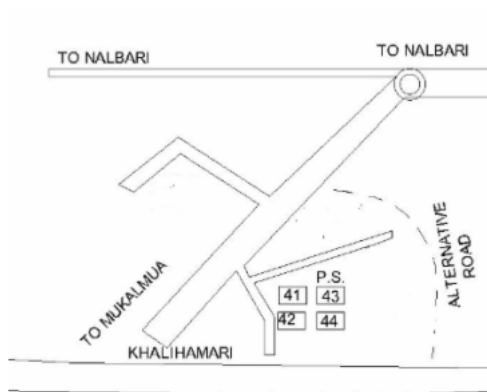

Nazri Naksha