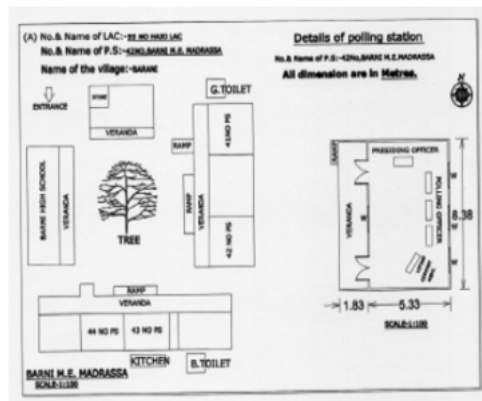

নিৰ্বাচক পঞ্জীয়ন বিষয়াৰ স্বাক্ষৰ

Nazri Naksha

Google Map View

Polling Station Building Front View

ভোটগ্ৰহন কেন্দ্ৰৰ সন্মুখৰ দৃশ্য

Cad View

Key MAP View

1 নাম : আমিনুৰ ৰছুল আহমেদ পিতাৰ নাম: আশ্ৰফ উদ্দিন আহমেদ ঘৰ নং : 0 বয়স : 19 লিঙ্গ : পুৰুষ	BAI0074260 ফটো উপলব্ধ	2 নাম : আৰ্চাদ জামান পিতাৰ নাম: হামিদ আলী ঘৰ নং : 2 বয়স : 28 লিঙ্গ : পুৰুষ	GVT2054106 ফটো উপলব্ধ	3 নাম : জেৰিনা খাতুন স্বামীৰ নাম: আবেদুৰ ৰহমান ঘৰ নং : 5 বয়স : 22 লিঙ্গ : মহিলা	BAI0111344 ফটো উপলব্ধ
S 4 নাম : মনোৱাৰা বেগম স্বামীৰ নাম: মজাফৰ আলী ঘৰ নং : 13 বয়স : 27 লিঙ্গ : মহিলা	GVT0100966 ফটো উপলব্ধ	5 নাম : আছফ খান পিতাৰ নাম: আব্দুল হাই ঘৰ নং : 24 বয়স : 26 লিঙ্গ : পুৰুষ	GVT0557041 ফটো উপলব্ধ	6 নাম : মনোৱাৰা বেগম স্বামীৰ নাম: ৰমজান আলী ঘৰ নং : 34 বয়স : 33 লিঙ্গ : মহিলা	BAI0120352 ফটো উপলব্ধ
7 নাম : মৰ্জিনা বেগম মাতৃৰ নাম: পাৰবিন চুলতানা ঘৰ নং : 34 বয়স : 20 লিঙ্গ : মহিলা	BAI0133504 ফটো উপলব্ধ	8 নাম : জোনালী বেগম স্বামীৰ নাম: আয়ুব খান ঘৰ নং : 34 বয়স : 19 লিঙ্গ : মহিলা	BAI0122135 ফটো উপলব্ধ	9 নাম : ফাতেমা বেগম স্বামীৰ নাম: ইত্তাজ আলী ঘৰ নং : 34 বয়স : 24 লিঙ্গ : মহিলা	GVT0503979 ফটো উপলব্ধ
10 নাম : জুনমা বেগম স্বামীৰ নাম: তাৰিকুল হক ঘৰ নং : 35 বয়স : 22 লিঙ্গ : মহিলা	BAI0126847 ফটো উপলব্ধ	11 নাম : মিন্টুল আলী পিতাৰ নাম: মইনুল আলী ঘৰ নং : 41 বয়স : 20 লিঙ্গ : পুৰুষ	BAI0087346 ফটো উপলব্ধ	12 নাম : ছয়ফুল হক চৌধুৰী পিতাৰ নাম: ছফুৰ আলী ঘৰ নং : 47 বয়স : 21 লিঙ্গ : পুৰুষ	BAI0035600 ফটো উপলব্ধ
13 নাম : আলতাৱ আলী পিতাৰ নাম: ইছলাম আলী ঘৰ নং : 58 বয়স : 35 লিঙ্গ : পুৰুষ	GVT4139406 ফটো উপলব্ধ	14 নাম : মিজুৱাৰা বেগম স্বামীৰ নাম: আলতাৱ আলী ঘৰ নং : 58 বয়স : 33 লিঙ্গ : মহিলা	GVT4139440 ফটো উপলব্ধ	15 নাম : ৰফিকুল ইছলাম পিতাৰ নাম: নৰ ইছলাম ঘৰ নং : 155 বয়স : 26 লিঙ্গ : পুৰুষ	GVT0309690 ফটো উপলব্ধ
16 নাম : তাৰিকুল হক পিতাৰ নাম: মজাফাৰ হুছেইন ঘৰ নং : 159 বয়স : 22 লিঙ্গ : পুৰুষ	BAI0060566 ফটো উপলব্ধ	S 17 নাম : ইকবল হুছেইন পিতাৰ নাম: চৰিফুদ্দিন আহমেদ ঘৰ নং : 167 বয়স : 25 লিঙ্গ : পুৰুষ	GVT0426031 ফটো উপলব্ধ	18 নাম : নৰিয়া বেগম স্বামীৰ নাম: দেৱান লুতফুল ৰহমান ঘৰ নং : 171 বয়স : 31 লিঙ্গ : মহিলা	GVT0097345 ফটো উপলব্ধ
19 নাম : নজৰুল ইছলাম পিতাৰ নাম: নুৰুল আলী ঘৰ নং : 186 বয়স : 29 লিঙ্গ : পুৰুষ	GVT2054048 ফটো উপলব্ধ	S 20 নাম : আজিমুদ্দিন পিতাৰ নাম: ৰহিচ আলী ঘৰ নং : 189 বয়স : 30 লিঙ্গ : পুৰুষ	GVT0428391 ফটো উপলব্ধ	21 নাম : অনিমা বেগম স্বামীৰ নাম: অছমান আলী ঘৰ নং : 229 বয়স : 31 লিঙ্গ : মহিলা	GVT0503359 ফটো উপলব্ধ
22 নাম : তাজমিন আহমেদা স্বামীৰ নাম: ৰাইফা আলী ঘৰ নং : 217 বয়স : 22 লিঙ্গ : মহিলা	BAI0108118 ফটো উপলব্ধ	23 নাম : আমিনুৰ ৰহমান মাতৃৰ নাম: মেৰিনা বেগম ঘৰ নং : 243 বয়স : 23 লিঙ্গ : পুৰুষ	GVT7064074 ফটো উপলব্ধ	24 নাম : আৰিফ মুনচুৰ পিতাৰ নাম: ৰফিকুদ্দিন আহমেদ ঘৰ নং : 272 বয়স : 22 লিঙ্গ : পুৰুষ	GVT1213743 ফটো উপলব্ধ
25 নাম : অঞ্জুমা বেগম পিতাৰ নাম: মহসীন আলী ঘৰ নং : 320 বয়স : 24 লিঙ্গ : মহিলা	GVT1216688 ফটো উপলব্ধ	26 নাম : জেনি আখতাৰা পিতাৰ নাম: হাচান আলী ঘৰ নং : 326 বয়স : 21 লিঙ্গ : মহিলা	GVT7048291 ফটো উপলব্ধ	27 নাম : ৰেছমিনা বেগম স্বামীৰ নাম: ৰাহুল আমিন ঘৰ নং : 322 বয়স : 24 লিঙ্গ : মহিলা	GVT1164185 ফটো উপলব্ধ
28 নাম : মনোৱাৰা বেগম স্বামীৰ নাম: আব্দুল কাৰিম ঘৰ নং : 376 বয়স : 30 লিঙ্গ : মহিলা	GVT0424812 ফটো উপলব্ধ	29 নাম : চুমৰেনা বেগম মাতৃৰ নাম: ফাতেমা বেগম ঘৰ নং : 379 বয়স : 21 লিঙ্গ : মহিলা	GVT7065535 ফটো উপলব্ধ	30 নাম : আৰিফা আহমেদা পিতাৰ নাম: ৰমিজুদ্দিন আহমেদ ঘৰ নং : 803 বয়স : 32 লিঙ্গ : মহিলা	GVT4134569 ফটো উপলব্ধ