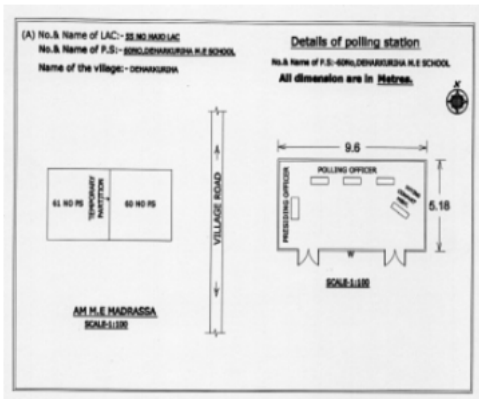

নিৰ্বাচক পঞ্জীয়ন বিষয়াৰ স্বাক্ষৰ

Nazri Naksha

Google Map View

Polling Station Building Front View

ভোটগ্ৰহন কেন্দ্ৰৰ সন্মুখৰ দৃশ্য

Cad View

Key MAP View

1 নাম : হামিদা খাতুন স্বামীৰ নাম : নচুৰ আলী ঘৰ নং : ২৭৬ বয়স : 74 লিঙ্গ : মহিলা	GVT6038795 ফটো উপলব্ধ	2 নাম : নৰুল হক আলী পিতাৰ নাম : নচুৰ আলী ঘৰ নং : ২৭৬ বয়স : 44 লিঙ্গ : পুৰুষ	GVT6038808 ফটো উপলব্ধ	3 নাম : চাফিজান বেগম স্বামীৰ নাম : নৰুল হক আলী ঘৰ নং : ২৭৬ বয়স : 39 লিঙ্গ : মহিলা	GVT6038819 ফটো উপলব্ধ
4 নাম : বিয়াজুল হক পিতাৰ নাম : নচুৰ আলী ঘৰ নং : ২৭৬ বয়স : 39 লিঙ্গ : পুৰুষ	GVT6038820 ফটো উপলব্ধ	5 নাম : আৰজুমা বেগম স্বামীৰ নাম : বিয়াজুল হক ঘৰ নং : ২৭৬ বয়স : 33 লিঙ্গ : মহিলা	GVT6038831 ফটো উপলব্ধ	6 নাম : বুনা লাইলা বেগম পিতাৰ নাম : নৰুল হক আলী ঘৰ নং : 276 বয়স : 22 লিঙ্গ : মহিলা	GVT1182856 ফটো উপলব্ধ
7 নাম : চানিয়া নাজমিন পিতাৰ নাম : নৰুল হক আলী ঘৰ নং : 276 বয়স : 20 লিঙ্গ : মহিলা	BAI0062570 ফটো উপলব্ধ	8 নাম : ফুলজান বিবি স্বামীৰ নাম : নুৰমহম্মদ আলী ঘৰ নং : ২৭৭ বয়স : 57 লিঙ্গ : মহিলা	GVT6038853 ফটো উপলব্ধ	9 নাম : নাজিমুদ্দিন আহমেদ পিতাৰ নাম : নুৰমহম্মদ আলী ঘৰ নং : ২৭৭ বয়স : 39 লিঙ্গ : পুৰুষ	GVT6038864 ফটো উপলব্ধ
10 নাম : বুমা আহমেদ স্বামীৰ নাম : নাজিমুদ্দিন আহমেদ ঘৰ নং : ২৭৭ বয়স : 30 লিঙ্গ : মহিলা	GVT0071399 ফটো উপলব্ধ	11 নাম : হবিবুৰ ৰহমান পিতাৰ নাম : বাদিৰ আলী ঘৰ নং : ২৭৮ বয়স : 63 লিঙ্গ : পুৰুষ	GVT6038875 ফটো উপলব্ধ	12 নাম : গোলাপ জান বিবি স্বামীৰ নাম : হবিবুৰ ৰহমান ঘৰ নং : ২৭৮ বয়স : 54 লিঙ্গ : মহিলা	GVT6038886 ফটো উপলব্ধ
13 নাম : হাফিজুৰ ৰহমান পিতাৰ নাম : হবিবুৰ ৰহমান ঘৰ নং : 278 বয়স : 29 লিঙ্গ : পুৰুষ	GVT0398990 ফটো উপলব্ধ	14 নাম : আছমা বেগম পিতাৰ নাম : হবিবুৰ ৰহমান ঘৰ নং : 278 বয়স : 25 লিঙ্গ : মহিলা	GVT0389338 ফটো উপলব্ধ	15 নাম : জাহেৰা বিবি স্বামীৰ নাম : বাছেৰ আলী ঘৰ নং : ২৭৯ বয়স : 59 লিঙ্গ : মহিলা	GVT6038900 ফটো উপলব্ধ
16 নাম : আৰিফন নেচা পিতাৰ নাম : আফজালুৰ ৰহমান ঘৰ নং : ২৭৯ বয়স : 37 লিঙ্গ : মহিলা	GVT6038911 ফটো উপলব্ধ	17 নাম : হাচনা বেগম স্বামীৰ নাম : ইব্রাহিম আলী ঘৰ নং : ২৭৯ বয়স : 31 লিঙ্গ : মহিলা	GVT0071928 ফটো উপলব্ধ	18 নাম : ইব্রাহিম আলী পিতাৰ নাম : বাছেৰ আলী আলী ঘৰ নং : ২৭৯ বয়স : 30 লিঙ্গ : পুৰুষ	GVT2061156 ফটো উপলব্ধ
19 নাম : হাচনাৰাৰা বেগম স্বামীৰ নাম : ইচুফ আলী ঘৰ নং : ২৭৯ বয়স : 30 লিঙ্গ : মহিলা	GVT0532358 ফটো উপলব্ধ	20 নাম : ইছমাইল আলী পিতাৰ নাম : বাছেৰ আলী ঘৰ নং : ২৭৯ বয়স : 29 লিঙ্গ : পুৰুষ	GVT2061145 ফটো উপলব্ধ	21 নাম : ইউচুফ আলী পিতাৰ নাম : বাছেৰ আলী ঘৰ নং : ২৭৯ বয়স : 27 লিঙ্গ : পুৰুষ	GVT0072009 ফটো উপলব্ধ
22 নাম : নূরিজা বেগম স্বামীৰ নাম : ইছমাইল আলী ঘৰ নং : 279 বয়স : 27 লিঙ্গ : মহিলা	GVT0327759 ফটো উপলব্ধ	23 নাম : মকবুল হুছেইন পিতাৰ নাম : বাদিৰ আলী ঘৰ নং : ২৮০ বয়স : 59 লিঙ্গ : পুৰুষ	GVT6038933 ফটো উপলব্ধ	24 নাম : লবজান বিবি স্বামীৰ নাম : মকবুল হুছেইন ঘৰ নং : ২৮০ বয়স : 51 লিঙ্গ : মহিলা	GVT6038944 ফটো উপলব্ধ
25 নাম : মজাফৰ আলী পিতাৰ নাম : মাকবুল হুছেইন ঘৰ নং : 280 বয়স : 29 লিঙ্গ : পুৰুষ	GVT0398925 ফটো উপলব্ধ	26 নাম : আৰ্জুমা বেগম পিতাৰ নাম : মকবুল হুছেইন ঘৰ নং : 280 বয়স : 26 লিঙ্গ : মহিলা	GVT0401448 ফটো উপলব্ধ	27 নাম : ইদুল হুছেইন পিতাৰ নাম : মাকবুল হুছেইন ঘৰ নং : 280 বয়স : 25 লিঙ্গ : পুৰুষ	GVT0389221 ফটো উপলব্ধ
28 নাম : চাহেৰা বেগম স্বামীৰ নাম : মজাফৰ আলী ঘৰ নং : ২৮০ বয়স : 25 লিঙ্গ : মহিলা	GVT0449934 ফটো উপলব্ধ	29 নাম : মনি বেগম স্বামীৰ নাম : ইদুল হুছেইন ঘৰ নং : 280 বয়স : 22 লিঙ্গ : মহিলা	BAI0004945 ফটো উপলব্ধ	30 নাম : হুছেইন আলী পিতাৰ নাম : লেতেৰু শেখ ঘৰ নং : ২৮১ বয়স : 81 লিঙ্গ : পুৰুষ	GVT6038955 ফটো উপলব্ধ