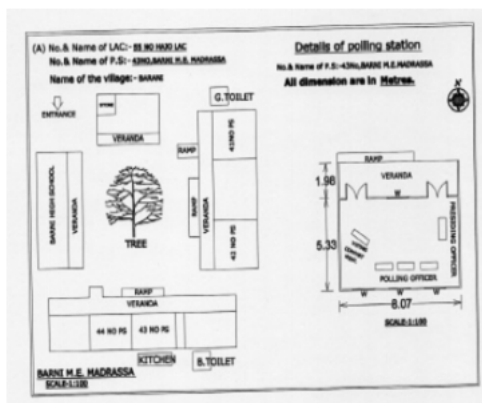

নিৰ্বাচক পঞ্জীয়ন বিষয়াৰ স্বাক্ষৰ

Nazri Naksha

Google Map View

Polling Station Building Front View

ভোটগ্ৰহন কেন্দ্ৰৰ সন্মুখৰ দৃশ্য

Cad View

Key MAP View

<p>1</p> <p>BAI0117044</p> <p>নাম : নাৰ্জি বেগম মাতৃৰ নাম: লিলা বিবি ঘৰ নং : 25 বয়স : 25 লিঙ্গ : মহিলা</p> <p>ফটো উপলব্ধ</p>	<p>2</p> <p>BAI0131862</p> <p>নাম : চামচুল হক পিতাৰ নাম: ৰচিক আলী ঘৰ নং : 32 বয়স : 21 লিঙ্গ : পুৰুষ</p> <p>ফটো উপলব্ধ</p>	<p>3</p> <p>GVT7064959</p> <p>নাম : বাইফুদ্দিন আহমেদ পিতাৰ নাম: খবিৰ উদ্দিন আহমেদ ঘৰ নং : 39 বয়স : 21 লিঙ্গ : পুৰুষ</p> <p>ফটো উপলব্ধ</p>
<p>4</p> <p>GVT0250399</p> <p>নাম : আচমা বেগম স্বামীৰ নাম: চৰিফুল হক ঘৰ নং : 80 বয়স : 38 লিঙ্গ : মহিলা</p> <p>ফটো উপলব্ধ</p>	<p>5</p> <p>BAI0134940</p> <p>নাম : ৰমিছা বেগম পিতাৰ নাম: নিজামুদ্দিন আহমেদ ঘৰ নং : 42 বয়স : 19 লিঙ্গ : মহিলা</p> <p>ফটো উপলব্ধ</p>	<p>6</p> <p>GVT0447185</p> <p>নাম : আচান আলী পিতাৰ নাম: আজিজুৰ ৰহমান ঘৰ নং : 89 বয়স : 24 লিঙ্গ : পুৰুষ</p> <p>ফটো উপলব্ধ</p>
<p>7</p> <p>GVT7047699</p> <p>নাম : জেবিনা বেগম পিতাৰ নাম: জমছেৰ আলী ঘৰ নং : 43 বয়স : 21 লিঙ্গ : মহিলা</p> <p>ফটো উপলব্ধ</p>	<p>8</p> <p>GVT0262949</p> <p>নাম : ইমৰান হুছেইন পিতাৰ নাম: হাদিশ আলী ঘৰ নং : 55 বয়স : 27 লিঙ্গ : পুৰুষ</p> <p>ফটো উপলব্ধ</p>	<p>9</p> <p>GVT1143668</p> <p>নাম : আদিব আহমেদ পিতাৰ নাম: চামচুল হক ঘৰ নং : 67 বয়স : 22 লিঙ্গ : পুৰুষ</p> <p>ফটো উপলব্ধ</p>
<p>10</p> <p>GVT0270488</p> <p>নাম : মফিৰ আলী পিতাৰ নাম: আচান আলী ঘৰ নং : 91 বয়স : 29 লিঙ্গ : পুৰুষ</p> <p>ফটো উপলব্ধ</p>	<p>11</p> <p>BAI0028498</p> <p>নাম : মইৰুম নেছা পিতাৰ নাম: আক্ষৰ আলী ঘৰ নং : 72 বয়স : 22 লিঙ্গ : মহিলা</p> <p>ফটো উপলব্ধ</p>	<p>12</p> <p>GVT0548214</p> <p>নাম : আনোৱাৰ হুছেইন পিতাৰ নাম: চিৰাজ আলী ঘৰ নং : 79 বয়স : 23 লিঙ্গ : পুৰুষ</p> <p>ফটো উপলব্ধ</p>
<p>13</p> <p>GVT0366757</p> <p>নাম : মইনা বেগম স্বামীৰ নাম: আবুল হুছেইন ঘৰ নং : 80 বয়স : 26 লিঙ্গ : মহিলা</p> <p>ফটো উপলব্ধ</p>	<p>14</p> <p>GVT0366948</p> <p>নাম : আবুল হুছেইন পিতাৰ নাম: মজামিল আলী ঘৰ নং : 80 বয়স : 23 লিঙ্গ : পুৰুষ</p> <p>ফটো উপলব্ধ</p>	<p>15</p> <p>BAI0098293</p> <p>নাম : বিউটি বেগম স্বামীৰ নাম: ৰবুল আলী ঘৰ নং : 105 বয়স : 28 লিঙ্গ : মহিলা</p> <p>ফটো উপলব্ধ</p>
<p>16</p> <p>GVT1191105</p> <p>নাম : কমলা বেগম পিতাৰ নাম: মতিব আলী ঘৰ নং : 211 বয়স : 23 লিঙ্গ : মহিলা</p> <p>ফটো উপলব্ধ</p>	<p>17</p> <p>BAI0073197</p> <p>নাম : নাৰ্জিৰাৰা বেগম নাৰ্জিৰাৰা স্বামীৰ নাম: আমিন অল ৰাচিদ ৰাচিদ ঘৰ নং : 229 বয়স : 21 লিঙ্গ : মহিলা</p> <p>ফটো উপলব্ধ</p>	<p>18</p> <p>BAI0098251</p> <p>নাম : দিল মহম্মদ আলী পিতাৰ নাম: চান্দ মহম্মদ আলী ঘৰ নং : 290 বয়স : 19 লিঙ্গ : পুৰুষ</p> <p>ফটো উপলব্ধ</p>
<p>19</p> <p>GVT4234564</p> <p>নাম : আলাউদ্দিন আহমেদ পিতাৰ নাম: বাহাৰ আলী ঘৰ নং : 299 বয়স : 82 লিঙ্গ : পুৰুষ</p> <p>ফটো উপলব্ধ</p>	<p>20</p> <p>GVT4234597</p> <p>নাম : ৰবিয়া বিবি স্বামীৰ নাম: আমজেদ আলী ঘৰ নং : 299 বয়স : 47 লিঙ্গ : মহিলা</p> <p>ফটো উপলব্ধ</p>	<p>21</p> <p>GVT4234600</p> <p>নাম : আনোৱাৰ হুছেইন পিতাৰ নাম: আলাউদ্দিন আহমেদ ঘৰ নং : 299 বয়স : 46 লিঙ্গ : পুৰুষ</p> <p>ফটো উপলব্ধ</p>
<p>22</p> <p>GVT4234633</p> <p>নাম : আক্ৰাম হুছেইন পিতাৰ নাম: আলাউদ্দিন আহমেদ ঘৰ নং : 299 বয়স : 45 লিঙ্গ : পুৰুষ</p> <p>ফটো উপলব্ধ</p>	<p>23</p> <p>GVT4234622</p> <p>নাম : চাহজাহান আলী পিতাৰ নাম: আলাউদ্দিন আহমেদ ঘৰ নং : 299 বয়স : 44 লিঙ্গ : পুৰুষ</p> <p>ফটো উপলব্ধ</p>	<p>24</p> <p>GVT4234611</p> <p>নাম : মেহৰুন নেছা স্বামীৰ নাম: আনোৱাৰ হুছেইন ঘৰ নং : 299 বয়স : 41 লিঙ্গ : মহিলা</p> <p>ফটো উপলব্ধ</p>
<p>25</p> <p>GVT4234586</p> <p>নাম : আমজেদ আলী পিতাৰ নাম: আমজেদ আলী ঘৰ নং : 299 বয়স : 39 লিঙ্গ : পুৰুষ</p> <p>ফটো উপলব্ধ</p>	<p>26</p> <p>GVT4234644</p> <p>নাম : ৰঞ্জুৱাৰা বেগম স্বামীৰ নাম: আক্ৰাম হুছেইন ঘৰ নং : 299 বয়স : 38 লিঙ্গ : মহিলা</p> <p>ফটো উপলব্ধ</p>	<p>27</p> <p>GVT0500835</p> <p>নাম : আকিদা বেগম স্বামীৰ নাম: চাহজাহান আলী ঘৰ নং : 299 বয়স : 25 লিঙ্গ : মহিলা</p> <p>ফটো উপলব্ধ</p>
<p>28</p> <p>GVT0449397</p> <p>নাম : ৰেবিনা আহমেদ পিতাৰ নাম: আমজেদ আলী ঘৰ নং : 299 বয়স : 24 লিঙ্গ : মহিলা</p> <p>ফটো উপলব্ধ</p>	<p>29</p> <p>GVT0365783</p> <p>নাম : জোনালী আহমেদ পিতাৰ নাম: আমজেদ আলী ঘৰ নং : 299 বয়স : 24 লিঙ্গ : মহিলা</p> <p>ফটো উপলব্ধ</p>	<p>30</p> <p>BAI0124727</p> <p>নাম : মোস্তাফা আফিদ্ হুছেইন পিতাৰ নাম: আনোৱাৰ হুছেইন ঘৰ নং : 299 বয়স : 23 লিঙ্গ : পুৰুষ</p> <p>ফটো উপলব্ধ</p>