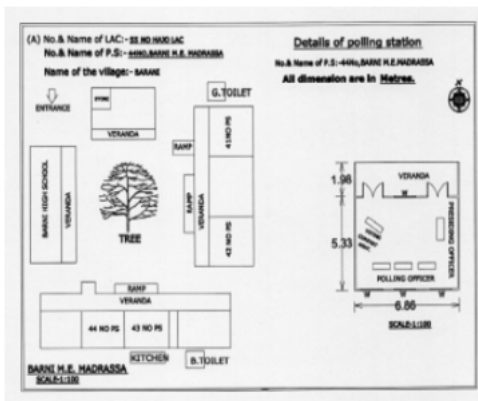

নিৰ্বাচক পঞ্জীয়ন বিষয়াৰ স্বাক্ষৰ

Nazri Naksha

Google Map View

Polling Station Building Front View

ভোটগ্ৰহন কেন্দ্ৰৰ সন্মুখৰ দৃশ্য

Cad View

Key MAP View

| | | | | | |
|---|--------------------------|---|--------------------------|--|--------------------------|
| 1 নাম : জন বেগম স্বামীৰ নাম : জিয়াউৰ ৰহমান ঘৰ নং : 13 বয়স : 25 লিঙ্গ : মহিলা | GVT1233675 ফটো উপলব্ধ | 2 নাম : জেচমিন চুলতানা পিতাৰ নাম : বুৰুল আলী ঘৰ নং : 36 বয়স : 25 লিঙ্গ : মহিলা | BAI0123885 ফটো উপলব্ধ | 3 নাম : বেচমিন চুলতানা পিতাৰ নাম : বুৰুল আলী ঘৰ নং : 37 বয়স : 23 লিঙ্গ : মহিলা | BAI0130427 ফটো উপলব্ধ |
| 4 নাম : ছানিয়াৰা বেগম পিতাৰ নাম : চাহাবুদ্দিন আহমেদ ঘৰ নং : 43 বয়স : 23 লিঙ্গ : মহিলা | BAI0126417 ফটো উপলব্ধ | 5 নাম : চানি আৰা বেগম পিতাৰ নাম : আতাউৰ ৰহমান ঘৰ নং : 49 বয়স : 21 লিঙ্গ : মহিলা | BAI0118208 ফটো উপলব্ধ | 6 নাম : বাৰেক আলী পিতাৰ নাম : আশ্রফ আলী ঘৰ নং : 137 বয়স : 22 লিঙ্গ : পুৰুষ | BAI0015677 ফটো উপলব্ধ |
| 7 নাম : মমিন আলী পিতাৰ নাম : মাকিব আলী ঘৰ নং : 281 বয়স : 25 লিঙ্গ : পুৰুষ | GVT0498493 ফটো উপলব্ধ | 8 নাম : সেখ ফেৰিদ্ আলী পিতাৰ নাম : সোনালা আলী ঘৰ নং : 249 বয়স : 25 লিঙ্গ : পুৰুষ | GVT0422469 ফটো উপলব্ধ | 9 নাম : ওহিদুল আলী মাতৃৰ নাম : চহিদা বেগম ঘৰ নং : 322 বয়স : 24 লিঙ্গ : পুৰুষ | GVT0445320 ফটো উপলব্ধ |
| 10 নাম : অহেদ আলী পিতাৰ নাম : চাহাবুদ্দিন আলী ঘৰ নং : 325 বয়স : 22 লিঙ্গ : পুৰুষ | GVT7081573 ফটো উপলব্ধ | 11 নাম : বুৰুল আলী পিতাৰ নাম : লেট কচিৰ আলী ঘৰ নং : 449 বয়স : 24 লিঙ্গ : পুৰুষ | GVT7092463 ফটো উপলব্ধ | # 12 নাম : চেবিনা আখতাৰা পিতাৰ নাম : চান্দ মহম্মদ আলী ঘৰ নং : 449 বয়স : 20 লিঙ্গ : মহিলা | BAI0118497 ফটো উপলব্ধ |
| 13 নাম : ৰফিকুল হুছেইন পিতাৰ নাম : ছাইফুল হক ঘৰ নং : 450 বয়স : 21 লিঙ্গ : পুৰুষ | BAI0058321 ফটো উপলব্ধ | E 14 নাম : উমৰ আলী পিতাৰ নাম : গিলিপ আলী ঘৰ নং : 852 বয়স : 59 লিঙ্গ : পুৰুষ | GVT4334785 ফটো উপলব্ধ | 15 নাম : ৰচিদা বিবি স্বামীৰ নাম : উমাৰ আলী ঘৰ নং : 852 বয়স : 57 লিঙ্গ : মহিলা | GVT4334796 ফটো উপলব্ধ |
| 16 নাম : ৰেকিব আলী পিতাৰ নাম : উমাৰ আলী ঘৰ নং : 852 বয়স : 23 লিঙ্গ : পুৰুষ | GVT1178425 ফটো উপলব্ধ | 17 নাম : নাজিমুদ্দিন আহমেদ পিতাৰ নাম : ঘটলে আলী ঘৰ নং : 853 বয়স : 53 লিঙ্গ : পুৰুষ | GVT4334809 ফটো উপলব্ধ | S 18 নাম : বেজিনা বিবি স্বামীৰ নাম : নাজিমুদ্দিন আহমেদ ঘৰ নং : 853 বয়স : 47 লিঙ্গ : মহিলা | GVT4334810 ফটো উপলব্ধ |
| 19 নাম : ইনতাজ আলী পিতাৰ নাম : নাজিমুদ্দিন আহমেদ ঘৰ নং : 453 বয়স : 28 লিঙ্গ : পুৰুষ | GVT0465948 ফটো উপলব্ধ | 20 নাম : চেমিম আখতাৰা পিতাৰ নাম : আছাদ উল্লাহ ঘৰ নং : 453 বয়স : 21 লিঙ্গ : মহিলা | BAI0117564 ফটো উপলব্ধ | 21 নাম : আমিৰুল আলী মাতৃৰ নাম : ফাজিৰান বেগম ঘৰ নং : 853 ক বয়স : 27 লিঙ্গ : পুৰুষ | GVT0506139 ফটো উপলব্ধ |
| 22 নাম : ফজিৰা বেগম পিতাৰ নাম : ঘটলে আলী ঘৰ নং : 853 ক বয়স : 25 লিঙ্গ : মহিলা | GVT0416883 ফটো উপলব্ধ | 23 নাম : আনোবাৰ আলী মাতৃৰ নাম : ফজিৰা বেগম ঘৰ নং : 853 ক বয়স : 25 লিঙ্গ : পুৰুষ | GVT0506121 ফটো উপলব্ধ | 24 নাম : আচমা বেগম স্বামীৰ নাম : চামচুল হক ঘৰ নং : 853 ক বয়স : 23 লিঙ্গ : মহিলা | GVT0454751 ফটো উপলব্ধ |
| 25 নাম : ৰফিজানু বিবি স্বামীৰ নাম : ঘটলে আলী ঘৰ নং : 853 ক বয়স : 69 লিঙ্গ : মহিলা | GVT4334821 ফটো উপলব্ধ | 26 নাম : হজৰত আলী পিতাৰ নাম : ঘটলে আলী ঘৰ নং : 853 ক বয়স : 44 লিঙ্গ : পুৰুষ | GVT4334832 ফটো উপলব্ধ | 27 নাম : আহিয়া খাতুন স্বামীৰ নাম : হজৰত আলী ঘৰ নং : 853 ক বয়স : 35 লিঙ্গ : মহিলা | GVT2055825 ফটো উপলব্ধ |
| 28 নাম : চামচুল হক মাতৃৰ নাম : হাচমত আলী ঘৰ নং : 853 ক বয়স : 32 লিঙ্গ : পুৰুষ | GVT2055632 ফটো উপলব্ধ | 29 নাম : বেজিয়া বিবি স্বামীৰ নাম : আলতাচ আলী ঘৰ নং : 858 বয়স : 52 লিঙ্গ : মহিলা | GVT4334865 ফটো উপলব্ধ | 30 নাম : নজৰুল আলী পিতাৰ নাম : আমতাজ আলী ঘৰ নং : 858 বয়স : 35 লিঙ্গ : পুৰুষ | GVT4340107 ফটো উপলব্ধ |