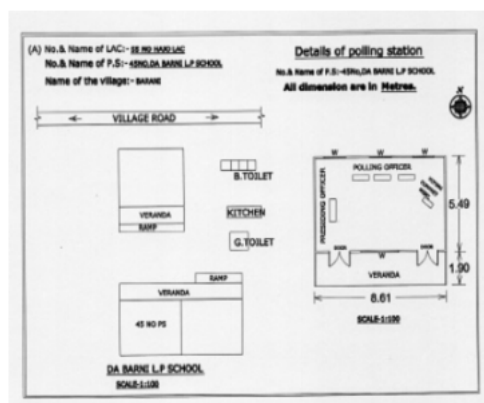

নিৰ্বাচক পঞ্জীয়ন বিষয়াৰ স্বাক্ষৰ

Nazri Naksha

Google Map View

Polling Station Building Front View

ভোটগ্ৰহন কেন্দ্ৰৰ সন্মুখৰ দৃশ্য

Cad View

Key MAP View

<p>S 1 GVT2055916</p> <p>নাম : লালচান্দ আকী পিতাৰ নাম: আৰু জলিল ঘৰ নং : 00 বয়স : 40 লিঙ্গ : পুৰুষ</p> <p>ফটো উপলব্ধ</p>	<p>2 GVT0258293</p> <p>নাম : বিলকিছ বেগম স্বামীৰ নাম: মুস্তাফিজুৰ ৰহমান ঘৰ নং : 0 বয়স : 33 লিঙ্গ : মহিলা</p> <p>ফটো উপলব্ধ</p>	<p>S 3 GVT0356378</p> <p>নাম : ৰাবিয়া খাতুন স্বামীৰ নাম: ইস্তিজ আলী ঘৰ নং : 20 বয়স : 24 লিঙ্গ : মহিলা</p> <p>ফটো উপলব্ধ</p>
<p>4 GVT7069719</p> <p>নাম : ছবিফন নেছা পিতাৰ নাম: ছুৰ জামাল আলী ঘৰ নং : 23 বয়স : 21 লিঙ্গ : মহিলা</p> <p>ফটো উপলব্ধ</p>	<p>5 GVT0510636</p> <p>নাম : মিনৰাৰা খাতুন স্বামীৰ নাম: নাজমুল হক ঘৰ নং : 28 বয়স : 29 লিঙ্গ : মহিলা</p> <p>ফটো উপলব্ধ</p>	<p>6 BAI0035196</p> <p>নাম : সুৰজো ভান স্বামীৰ নাম: জিয়াউল হক ঘৰ নং : 30 বয়স : 22 লিঙ্গ : মহিলা</p> <p>ফটো উপলব্ধ</p>
<p>S 7 BAI0008920</p> <p>নাম : পিংকমনি চৌধুৰী পিতাৰ নাম: ৰুদ্ৰ চৌধুৰী ঘৰ নং : 30 বয়স : 20 লিঙ্গ : মহিলা</p> <p>ফটো উপলব্ধ</p>	<p>8 BAI0116681</p> <p>নাম : নেকিবুল হক পিতাৰ নাম: মইনুদ্দিন আহমেদ ঘৰ নং : 32 বয়স : 22 লিঙ্গ : পুৰুষ</p> <p>ফটো উপলব্ধ</p>	<p>9 GVT1203512</p> <p>নাম : চামিনা চুলতানা পিতাৰ নাম: চইফুল ইছলাম ঘৰ নং : 41 বয়স : 22 লিঙ্গ : মহিলা</p> <p>ফটো উপলব্ধ</p>
<p>10 GVT7071178</p> <p>নাম : ইস্তাজুল হক পিতাৰ নাম: আৰু ৰচিদ ঘৰ নং : 48 বয়স : 21 লিঙ্গ : পুৰুষ</p> <p>ফটো উপলব্ধ</p>	<p>11 BAI0105684</p> <p>নাম : জেলেকা বেগম স্বামীৰ নাম: ইয়াচিন আলী ঘৰ নং : 520 বয়স : 21 লিঙ্গ : মহিলা</p> <p>ফটো উপলব্ধ</p>	<p>12 GVT1232529</p> <p>নাম : ৰফিক আলী পিতাৰ নাম: চহৰাব আলী ঘৰ নং : 59 বয়স : 22 লিঙ্গ : পুৰুষ</p> <p>ফটো উপলব্ধ</p>
<p>13 GVT7075906</p> <p>নাম : মঞ্জুআৰা বেগম স্বামীৰ নাম: ইব্রাহিম আলী ঘৰ নং : 68 বয়স : 26 লিঙ্গ : মহিলা</p> <p>ফটো উপলব্ধ</p>	<p>14 GVT7073166</p> <p>নাম : মহিদুল ইছলাম পিতাৰ নাম: মকবুল হুছেইন ঘৰ নং : 72 বয়স : 23 লিঙ্গ : পুৰুষ</p> <p>ফটো উপলব্ধ</p>	<p>15 GVT0553396</p> <p>নাম : ছায়েদুৰ ৰহমান পিতাৰ নাম: আনছেৰ আলী ঘৰ নং : 72 বয়স : 22 লিঙ্গ : পুৰুষ</p> <p>ফটো উপলব্ধ</p>
<p>16 GVT0356709</p> <p>নাম : মহিৰুদ্দিন আলী পিতাৰ নাম: চকুৰ আলী ঘৰ নং : 98 বয়স : 26 লিঙ্গ : পুৰুষ</p> <p>ফটো উপলব্ধ</p>	<p>17 GVT0554113</p> <p>নাম : আজিবুল হক পিতাৰ নাম: আহিনাল হক ঘৰ নং : 74 বয়স : 26 লিঙ্গ : পুৰুষ</p> <p>ফটো উপলব্ধ</p>	<p>18 GVT0554881</p> <p>নাম : নিলিমা বেগম স্বামীৰ নাম: মহিৰুদ্দিন আলী ঘৰ নং : 74 বয়স : 26 লিঙ্গ : মহিলা</p> <p>ফটো উপলব্ধ</p>
<p>19 GVT7082381</p> <p>নাম : ওমৰ আলী পিতাৰ নাম: চুকুৰ আলী ঘৰ নং : 75 বয়স : 23 লিঙ্গ : পুৰুষ</p> <p>ফটো উপলব্ধ</p>	<p>20 GVT4434779</p> <p>নাম : আমিৰ আলী পিতাৰ নাম: জনাব আলী ঘৰ নং : 95 বয়স : 81 লিঙ্গ : পুৰুষ</p> <p>ফটো উপলব্ধ</p>	<p>21 GVT4434564</p> <p>নাম : ইনতুলাহ আলী পিতাৰ নাম: মকবুল আলী ঘৰ নং : 95 বয়স : 76 লিঙ্গ : পুৰুষ</p> <p>ফটো উপলব্ধ</p>
<p>22 GVT4434780</p> <p>নাম : ফাতেমা বিবি স্বামীৰ নাম: আমিৰ আলী ঘৰ নং : 95 বয়স : 73 লিঙ্গ : মহিলা</p> <p>ফটো উপলব্ধ</p>	<p>23 GVT4434757</p> <p>নাম : মমৰেজ খান পিতাৰ নাম: ছানমামুদ খান ঘৰ নং : 95 বয়স : 69 লিঙ্গ : পুৰুষ</p> <p>ফটো উপলব্ধ</p>	<p>24 GVT4434575</p> <p>নাম : মালেকা বিবি স্বামীৰ নাম: ইনতুলাহ আলী ঘৰ নং : 95 বয়স : 69 লিঙ্গ : মহিলা</p> <p>ফটো উপলব্ধ</p>
<p>25 GVT4434837</p> <p>নাম : আচিয়া খাতুন স্বামীৰ নাম: ফজৰ আলী ঘৰ নং : 95 বয়স : 67 লিঙ্গ : মহিলা</p> <p>ফটো উপলব্ধ</p>	<p>26 GVT4434688</p> <p>নাম : আব্দুল মান্নান পিতাৰ নাম: বৰহান আলী ঘৰ নং : 95 বয়স : 64 লিঙ্গ : পুৰুষ</p> <p>ফটো উপলব্ধ</p>	<p>27 GVT4434768</p> <p>নাম : মেহৰুন নেছা বিবি স্বামীৰ নাম: মমৰেজ খান ঘৰ নং : 95 বয়স : 59 লিঙ্গ : মহিলা</p> <p>ফটো উপলব্ধ</p>
<p>28 GVT4434713</p> <p>নাম : আব্দুল বাদছাহ পিতাৰ নাম: বৰহান আলী ঘৰ নং : 95 বয়স : 59 লিঙ্গ : পুৰুষ</p> <p>ফটো উপলব্ধ</p>	<p>29 GVT4434699</p> <p>নাম : ফাতিমা বেগম স্বামীৰ নাম: আব্দুল মান্নান ঘৰ নং : 95 বয়স : 58 লিঙ্গ : মহিলা</p> <p>ফটো উপলব্ধ</p>	<p>30 GVT4434633</p> <p>নাম : চুকুৰ আলী পিতাৰ নাম: আলাকব্ব ঘৰ নং : 95 বয়স : 54 লিঙ্গ : পুৰুষ</p> <p>ফটো উপলব্ধ</p>