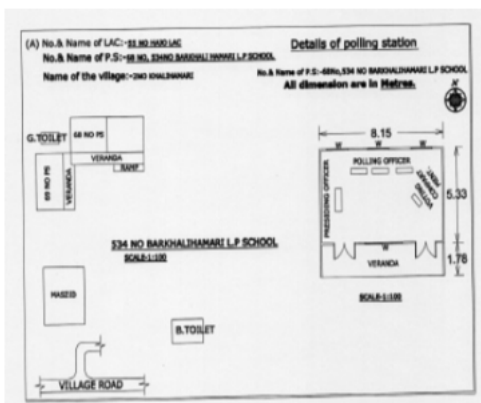

নিৰ্বাচক পঞ্জীয়ন বিষয়াৰ স্বাক্ষৰ

Nazri Naksha

Google Map View

Polling Station Building Front View

ভোটগ্ৰহন কেন্দ্ৰৰ সন্মুখৰ দৃশ্য

Cad View

Key MAP View

<p>S 1 GVT0007377</p> <p>নাম : জয়নল আলী পিতাৰ নাম: আলিমুদ্দিন আহমেদ ঘৰ নং : 0 বয়স : 42 লিঙ্গ : পুৰুষ</p> <p>ফটো উপলব্ধ</p>	<p># 2 GVT7087489</p> <p>নাম : হাজেৰা বেগম পিতাৰ নাম: তবিব আলী ঘৰ নং : 102 বয়স : 37 লিঙ্গ : মহিলা</p> <p>ফটো উপলব্ধ</p>	<p>3 GVT0000737</p> <p>নাম : জোন্না বেগম পিতাৰ নাম: চাহনুৰ আলী ঘৰ নং : 1 বয়স : 40 লিঙ্গ : মহিলা</p> <p>ফটো উপলব্ধ</p>
<p># 4 GVT7063860</p> <p>নাম : আজিজুল হক পিতাৰ নাম: জুলমত আলী ঘৰ নং : 100 বয়স : 23 লিঙ্গ : পুৰুষ</p> <p>ফটো উপলব্ধ</p>	<p># 5 GVT7063845</p> <p>নাম : মোফিদুল ইছলাম পিতাৰ নাম: মজিবৰ হুছেইন ঘৰ নং : 91 বয়স : 22 লিঙ্গ : পুৰুষ</p> <p>ফটো উপলব্ধ</p>	<p>6 GVT6634602</p> <p>নাম : চাদুল্লাহ খান পিতাৰ নাম: মজিবৰ বহমান খান ঘৰ নং : 2 বয়স : 61 লিঙ্গ : পুৰুষ</p> <p>ফটো উপলব্ধ</p>
<p>7 GVT6634624</p> <p>নাম : ছাহাদত খান পিতাৰ নাম: মজিবৰ বহমান ঘৰ নং : 2 বয়স : 59 লিঙ্গ : পুৰুষ</p> <p>ফটো উপলব্ধ</p>	<p>8 GVT6634646</p> <p>নাম : মকিবৰ বহমান খান পিতাৰ নাম: মজিবৰ বহমান খান ঘৰ নং : 2 বয়স : 55 লিঙ্গ : পুৰুষ</p> <p>ফটো উপলব্ধ</p>	<p>9 GVT6634635</p> <p>নাম : নূৰবানু বেগম স্বামীৰ নাম: চাহাদত খান ঘৰ নং : 2 বয়স : 53 লিঙ্গ : মহিলা</p> <p>ফটো উপলব্ধ</p>
<p>10 GVT6634668</p> <p>নাম : আব্দুল বাতেন খান পিতাৰ নাম: মজিবৰ খান ঘৰ নং : 2 বয়স : 52 লিঙ্গ : পুৰুষ</p> <p>ফটো উপলব্ধ</p>	<p>11 GVT6634680</p> <p>নাম : আব্দুল মতিন খান পিতাৰ নাম: মজিবৰ বহমান খান ঘৰ নং : 2 বয়স : 51 লিঙ্গ : পুৰুষ</p> <p>ফটো উপলব্ধ</p>	<p>12 GVT6634613</p> <p>নাম : চমেলা খাতুন স্বামীৰ নাম: চাদুল্লাহ খান ঘৰ নং : 2 বয়স : 50 লিঙ্গ : মহিলা</p> <p>ফটো উপলব্ধ</p>
<p>13 GVT6634657</p> <p>নাম : ফুলবান বেগম স্বামীৰ নাম: মকিবৰ বহমান খান ঘৰ নং : 2 বয়স : 50 লিঙ্গ : মহিলা</p> <p>ফটো উপলব্ধ</p>	<p>14 GVT6634679</p> <p>নাম : কদবান বেগম স্বামীৰ নাম: আব্দুল বাতেন ঘৰ নং : 2 বয়স : 48 লিঙ্গ : মহিলা</p> <p>ফটো উপলব্ধ</p>	<p>15 GVT6634691</p> <p>নাম : ৰফিকুল ইছলাম খান পিতাৰ নাম: মজিবৰ বহমান খান ঘৰ নং : 2 বয়স : 44 লিঙ্গ : পুৰুষ</p> <p>ফটো উপলব্ধ</p>
<p># 16 GVT6634748</p> <p>নাম : ৰমেছা আহমেদ স্বামীৰ নাম: আব্দুল মতিন খান ঘৰ নং : 2 বয়স : 39 লিঙ্গ : মহিলা</p> <p>ফটো উপলব্ধ</p>	<p>17 GVT6634715</p> <p>নাম : নজৰুল ইছলাম পিতাৰ নাম: চাহাদত আলী ঘৰ নং : 2 বয়স : 38 লিঙ্গ : পুৰুষ</p> <p>ফটো উপলব্ধ</p>	<p>18 GVT6634737</p> <p>নাম : নজৰুল ইছলাম খান পিতাৰ নাম: ছাহাদত খান ঘৰ নং : 2 বয়স : 38 লিঙ্গ : পুৰুষ</p> <p>ফটো উপলব্ধ</p>
<p>19 GVT6634726</p> <p>নাম : মঞ্জুল হক খান পিতাৰ নাম: ছাহাদত খান ঘৰ নং : 2 বয়স : 36 লিঙ্গ : পুৰুষ</p> <p>ফটো উপলব্ধ</p>	<p>20 GVT6643318</p> <p>নাম : চালিমা খাতুন স্বামীৰ নাম: ৰফিকুল ইছলাম খান ঘৰ নং : 2 বয়স : 36 লিঙ্গ : মহিলা</p> <p>ফটো উপলব্ধ</p>	<p>21 GVT2064019</p> <p>নাম : ৰেজিয়া বেগম স্বামীৰ নাম: মঞ্জুল কান ঘৰ নং : 2 বয়স : 31 লিঙ্গ : মহিলা</p> <p>ফটো উপলব্ধ</p>
<p>22 GVT6644037</p> <p>নাম : ইকবল খান পিতাৰ নাম: ছাহাদত খান ঘৰ নং : 2 বয়স : 30 লিঙ্গ : পুৰুষ</p> <p>ফটো উপলব্ধ</p>	<p>23 GVT0562983</p> <p>নাম : ইছুফ খান পিতাৰ নাম: চাদুল্লাহ খান ঘৰ নং : 02 বয়স : 28 লিঙ্গ : পুৰুষ</p> <p>ফটো উপলব্ধ</p>	<p>24 GVT7088941</p> <p>নাম : আহিয়া খান পিতাৰ নাম: চাদুল্লাহ খান ঘৰ নং : 2 বয়স : 26 লিঙ্গ : পুৰুষ</p> <p>ফটো উপলব্ধ</p>
<p>25 GVT0283531</p> <p>নাম : আয়ুব খান পিতাৰ নাম: ছাহাদত খান ঘৰ নং : 2 বয়স : 25 লিঙ্গ : পুৰুষ</p> <p>ফটো উপলব্ধ</p>	<p>26 GVT1245455</p> <p>নাম : জেহৰুল ইছলাম খান পিতাৰ নাম: ছাহাদত খান ঘৰ নং : 2 বয়স : 24 লিঙ্গ : পুৰুষ</p> <p>ফটো উপলব্ধ</p>	<p>27 GVT7076102</p> <p>নাম : মইনা খাতুন স্বামীৰ নাম: ইছুফ খান ঘৰ নং : 02 বয়স : 24 লিঙ্গ : মহিলা</p> <p>ফটো উপলব্ধ</p>
<p>28 GVT1213198</p> <p>নাম : ইয়ামিন খান পিতাৰ নাম: ছাহাদত খান ঘৰ নং : 02 বয়স : 23 লিঙ্গ : পুৰুষ</p> <p>ফটো উপলব্ধ</p>	<p>29 BAI0021394</p> <p>নাম : আৰেহিনা খাতুন স্বামীৰ নাম: ইকবল খান ঘৰ নং : 02 বয়স : 23 লিঙ্গ : মহিলা</p> <p>ফটো উপলব্ধ</p>	<p># 30 GVT7063886</p> <p>নাম : মকবুল আলী পিতাৰ নাম: কাদিৰ আলী ঘৰ নং : 89 বয়স : 22 লিঙ্গ : পুৰুষ</p> <p>ফটো উপলব্ধ</p>