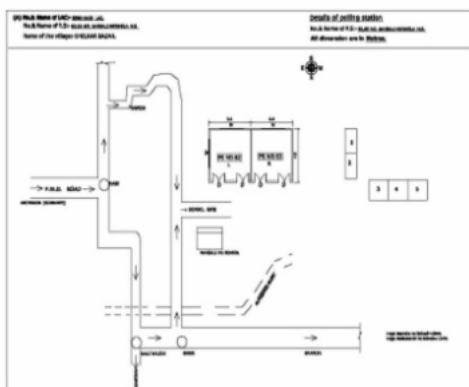

নিৰ্বাচক পঞ্জীয়ন বিষয়াৰ স্বাক্ষৰ

Nazri Naksha

Google Map View

Polling Station Building Front View

ভোটগ্ৰহন কেন্দ্ৰৰ সন্মুখৰ দৃশ্য

Cad View

Key MAP View

1 নাম : ভানু বিবি স্বামীৰ নাম: লালচান আলী ঘৰ নং : 1 বয়স : 77 লিঙ্গ : মহিলা	GVT6134572 ফটো উপলব্ধ	2 নাম : ইমান আলী পিতাৰ নাম: লালচান আলী ঘৰ নং : 1 বয়স : 42 লিঙ্গ : পুৰুষ	GVT6134583 ফটো উপলব্ধ	3 নাম : বুবিয়া খাতুন স্বামীৰ নাম: ইমান আলী ঘৰ নং : 1 বয়স : 39 লিঙ্গ : মহিলা	GVT6134594 ফটো উপলব্ধ
4 নাম : ছুৰমান আলী পিতাৰ নাম: লালচান আলী ঘৰ নং : 1 বয়স : 33 লিঙ্গ : পুৰুষ	GVT6134618 ফটো উপলব্ধ	5 নাম : মৰ্জিনা বেগম স্বামীৰ নাম: ছুৰমান আলী ঘৰ নং : 1 বয়স : 30 লিঙ্গ : মহিলা	GVT0396515 ফটো উপলব্ধ	6 নাম : জয়দল ইছলাম পিতাৰ নাম: তাইজুদ্দিন আলী ঘৰ নং : 1 বয়স : 22 লিঙ্গ : পুৰুষ	GVT0553933 ফটো উপলব্ধ
7 নাম : ছফিকুল ইছলাম পিতাৰ নাম: ইমান আলী ঘৰ নং : 1 বয়স : 19 লিঙ্গ : পুৰুষ	BAI0138487 ফটো উপলব্ধ	8 নাম : তাইজুদ্দিন আলী পিতাৰ নাম: লালচান আলী ঘৰ নং : 1 বয়স : 49 লিঙ্গ : পুৰুষ	GVT6134629 ফটো উপলব্ধ	9 নাম : জয়মনা বিবি স্বামীৰ নাম: তাইজুদ্দিন আলী ঘৰ নং : 1 বয়স : 44 লিঙ্গ : মহিলা	GVT6134630 ফটো উপলব্ধ
E 10 নাম : নুৰ ইছলাম পিতাৰ নাম: লালচান আলী ঘৰ নং : 2 বয়স : 62 লিঙ্গ : পুৰুষ	GVT6134641 ফটো উপলব্ধ	11 নাম : শান্তু ভানু স্বামীৰ নাম: নুৰ ইছলাম ঘৰ নং : 2 বয়স : 54 লিঙ্গ : মহিলা	GVT6134652 ফটো উপলব্ধ	12 নাম : নুৰজাহান খাতুন পিতাৰ নাম: নুৰ ইছলাম ঘৰ নং : 2 বয়স : 31 লিঙ্গ : মহিলা	GVT0166694 ফটো উপলব্ধ
13 নাম : ফৰিদা বেগম স্বামীৰ নাম: ছাজাহান আলী ঘৰ নং : 2 বয়স : 29 লিঙ্গ : মহিলা	GVT0307819 ফটো উপলব্ধ	14 নাম : ছাজাহান আলী পিতাৰ নাম: নুৰ ইছলাম ঘৰ নং : 2 বয়স : 29 লিঙ্গ : পুৰুষ	GVT0166504 ফটো উপলব্ধ	15 নাম : চুকুৰ আলী পিতাৰ নাম: নুৰ ইছলাম ঘৰ নং : 2 বয়স : 27 লিঙ্গ : পুৰুষ	GVT0444919 ফটো উপলব্ধ
16 নাম : মইনা বেগম স্বামীৰ নাম: চুকুৰ আলী ঘৰ নং : 2 বয়স : 23 লিঙ্গ : মহিলা	GVT0587022 ফটো উপলব্ধ	17 নাম : ছামচল আলী পিতাৰ নাম: নুৰ ইছলাম ঘৰ নং : 2 বয়স : 23 লিঙ্গ : পুৰুষ	GVT0587006 ফটো উপলব্ধ	18 নাম : চিতা দেৱী স্বামীৰ নাম: বালি ৰাম ঘৰ নং : 8 বয়স : 55 লিঙ্গ : মহিলা	GVT6145115 ফটো উপলব্ধ
19 নাম : জিয়াৰুল হক পিতাৰ নাম: আব্দুল বাছেদ ঘৰ নং : 8 বয়স : 38 লিঙ্গ : পুৰুষ	GVT6134685 ফটো উপলব্ধ	20 নাম : চমিৰোন বেগম স্বামীৰ নাম: জিয়াৰুল হক ঘৰ নং : 8 বয়স : 35 লিঙ্গ : মহিলা	GVT6145035 ফটো উপলব্ধ	# 21 নাম : ৰহিমা খাতুন স্বামীৰ নাম: আম্বিৰ আলী ঘৰ নং : 8 বয়স : 31 লিঙ্গ : মহিলা	GVT6145024 ফটো উপলব্ধ
22 নাম : আম্বিৰ আলী পিতাৰ নাম: আব্দুল বাছেদ ঘৰ নং : 8 বয়স : 30 লিঙ্গ : পুৰুষ	GVT0166660 ফটো উপলব্ধ	23 নাম : মোনেৰ আলী পিতাৰ নাম: আব্দুল বাছেদ ঘৰ নং : 4 বয়স : 23 লিঙ্গ : পুৰুষ	BAI0068858 ফটো উপলব্ধ	24 নাম : আৰিফা খাতুন স্বামীৰ নাম: মোনেৰ আলী ঘৰ নং : 4 বয়স : 22 লিঙ্গ : মহিলা	BAI0068692 ফটো উপলব্ধ
25 নাম : হবিবুৰ ৰহমান পিতাৰ নাম: কাদেৰ আলী ঘৰ নং : 5 বয়স : 56 লিঙ্গ : পুৰুষ	GVT6134709 ফটো উপলব্ধ	26 নাম : মেহেৰজান বিবি স্বামীৰ নাম: হবিবুৰ ৰহমান ঘৰ নং : 5 বয়স : 51 লিঙ্গ : মহিলা	GVT6134710 ফটো উপলব্ধ	S 27 নাম : আদি জামাল পিতাৰ নাম: ছান্না উল্লাহ ঘৰ নং : 5 বয়স : 33 লিঙ্গ : পুৰুষ	GVT2061703 ফটো উপলব্ধ
28 নাম : মমতাজ বেগম স্বামীৰ নাম: ইউচুফ আলী ঘৰ নং : 5 বয়স : 30 লিঙ্গ : মহিলা	GVT6146367 ফটো উপলব্ধ	29 নাম : তকমিনা বেগম স্বামীৰ নাম: মন্নাফ আলী ঘৰ নং : 5 বয়স : 30 লিঙ্গ : মহিলা	GVT0307835 ফটো উপলব্ধ	30 নাম : মনাফ আলী পিতাৰ নাম: ইউচুফ আলী ঘৰ নং : 5 বয়স : 29 লিঙ্গ : পুৰুষ	GVT0307058 ফটো উপলব্ধ