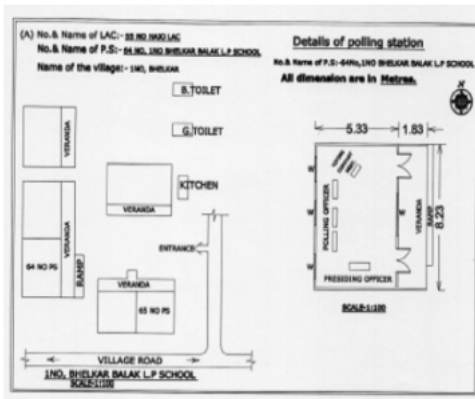

নিৰ্বাচক পঞ্জীয়ন বিষয়াৰ স্বাক্ষৰ

Nazri Naksha

Google Map View

Polling Station Building Front View

ভোটগ্ৰহন কেন্দ্ৰৰ সন্মুখৰ দৃশ্য

Cad View

Key MAP View

| | | | | | |
|--|------------|--|------------|--|------------|
| <p>1</p> <p>নাম : চৰিফ ল ইছলাম পিতাৰ নাম: শহীদ আলী ঘৰ নং : 0 বয়স : 26 লিঙ্গ : পুৰুষ</p> <p>ফটো উপলব্ধ</p> | GVT0309013 | <p>2</p> <p>নাম : বহিদুল হক পিতাৰ নাম: আচৰুদ্দিন আলী ঘৰ নং : 0 বয়স : 25 লিঙ্গ : পুৰুষ</p> <p>ফটো উপলব্ধ</p> | GVT0266593 | <p>3</p> <p>নাম : চাকিনা খাতুন স্বামীৰ নাম: অস্তাদ আলী ঘৰ নং : 1 বয়স : 84 লিঙ্গ : মহিলা</p> <p>ফটো উপলব্ধ</p> | GVT6234566 |
| <p>4</p> <p>নাম : আমজেদ আলী পিতাৰ নাম: অস্তাদ আলী ঘৰ নং : 1 বয়স : 49 লিঙ্গ : পুৰুষ</p> <p>ফটো উপলব্ধ</p> | GVT6234577 | <p>5</p> <p>নাম : আমিনা বেগম স্বামীৰ নাম: আমজেদ আলী ঘৰ নং : 1 বয়স : 44 লিঙ্গ : মহিলা</p> <p>ফটো উপলব্ধ</p> | GVT6234588 | <p>6</p> <p>নাম : চুমিতা বেগম পিতাৰ নাম: আমজেদ আলী ঘৰ নং : 1 বয়স : 20 লিঙ্গ : মহিলা</p> <p>ফটো উপলব্ধ</p> | BAI0029942 |
| <p>7</p> <p>নাম : মকচেদ আলী পিতাৰ নাম: অস্তাদ আলী ঘৰ নং : 2 বয়স : 59 লিঙ্গ : পুৰুষ</p> <p>ফটো উপলব্ধ</p> | GVT6234599 | <p>8</p> <p>নাম : চাহেদা খাতুন স্বামীৰ নাম: মকচেদ আলী ঘৰ নং : 2 বয়স : 54 লিঙ্গ : মহিলা</p> <p>ফটো উপলব্ধ</p> | GVT6234602 | <p>9</p> <p>নাম : ৰেকিবুল হক পিতাৰ নাম: মকচেদ আলী ঘৰ নং : 2 বয়স : 24 লিঙ্গ : পুৰুষ</p> <p>ফটো উপলব্ধ</p> | GVT0343848 |
| <p>10</p> <p>নাম : চাইফুদ্দিন আলী পিতাৰ নাম: অস্তাদ আলী ঘৰ নং : 2ক বয়স : 52 লিঙ্গ : পুৰুষ</p> <p>ফটো উপলব্ধ</p> | GVT6234613 | <p>11</p> <p>নাম : বান বেগম স্বামীৰ নাম: চাইফুদ্দিন আলী ঘৰ নং : 2ক বয়স : 31 লিঙ্গ : মহিলা</p> <p>ফটো উপলব্ধ</p> | GVT2062353 | <p>12</p> <p>নাম : মজিয়া বিবি স্বামীৰ নাম: আব্দুল আলী ঘৰ নং : 3 বয়স : 81 লিঙ্গ : মহিলা</p> <p>ফটো উপলব্ধ</p> | GVT6234646 |
| <p>13</p> <p>নাম : মজামিল আলী পিতাৰ নাম: আব্দুল আলী ঘৰ নং : 3 বয়স : 54 লিঙ্গ : পুৰুষ</p> <p>ফটো উপলব্ধ</p> | GVT6234657 | <p>14</p> <p>নাম : আচিবুন বিবি স্বামীৰ নাম: মজামিল আলী ঘৰ নং : 3 বয়স : 49 লিঙ্গ : মহিলা</p> <p>ফটো উপলব্ধ</p> | GVT6234668 | <p>15</p> <p>নাম : মজিবৰ বহমান পিতাৰ নাম: আব্দুল আলী ঘৰ নং : 3 বয়স : 41 লিঙ্গ : পুৰুষ</p> <p>ফটো উপলব্ধ</p> | GVT6234679 |
| <p>16</p> <p>নাম : অঞ্জুৱা বেগম স্বামীৰ নাম: মজিবৰ বহমান ঘৰ নং : 3 বয়স : 31 লিঙ্গ : মহিলা</p> <p>ফটো উপলব্ধ</p> | GVT6241447 | <p>17</p> <p>নাম : আৰ্জমা বেগম পিতাৰ নাম: মজামিল আলী ঘৰ নং : 3 বয়স : 30 লিঙ্গ : মহিলা</p> <p>ফটো উপলব্ধ</p> | GVT0506279 | <p>18</p> <p>নাম : আৰিফুল ইছলাম পিতাৰ নাম: মজামিল আলী ঘৰ নং : 3 বয়স : 26 লিঙ্গ : পুৰুষ</p> <p>ফটো উপলব্ধ</p> | GVT0506303 |
| <p>19</p> <p>নাম : মহম্মদ আলী পিতাৰ নাম: আব্দুল আলী ঘৰ নং : 8 বয়স : 59 লিঙ্গ : পুৰুষ</p> <p>ফটো উপলব্ধ</p> | GVT6234680 | <p>20</p> <p>নাম : চবিজান বেগম স্বামীৰ নাম: মহম্মদ আলী ঘৰ নং : 8 বয়স : 31 লিঙ্গ : মহিলা</p> <p>ফটো উপলব্ধ</p> | GVT6241550 | <p>21</p> <p>নাম : ৰিতুল আলী পিতাৰ নাম: মহম্মদ আলী ঘৰ নং : 8 বয়স : 25 লিঙ্গ : পুৰুষ</p> <p>ফটো উপলব্ধ</p> | GVT1171339 |
| <p>22</p> <p>নাম : বিজু আলী পিতাৰ নাম: মজামিল আলী ঘৰ নং : 4 বয়স : 24 লিঙ্গ : পুৰুষ</p> <p>ফটো উপলব্ধ</p> | BAI0141473 | <p>23</p> <p>নাম : ৰিপুল আলী পিতাৰ নাম: মহম্মদ আলী ঘৰ নং : 4 বয়স : 22 লিঙ্গ : পুৰুষ</p> <p>ফটো উপলব্ধ</p> | GVT1192376 | <p>24</p> <p>নাম : আতোৱাৰ বহমান পিতাৰ নাম: আক্ষৰ ঘৰ নং : 5 বয়স : 79 লিঙ্গ : পুৰুষ</p> <p>ফটো উপলব্ধ</p> | GVT6234704 |
| <p>25</p> <p>নাম : আইবান বিবি স্বামীৰ নাম: আতোৱাৰ বহমান ঘৰ নং : 5 বয়স : 74 লিঙ্গ : মহিলা</p> <p>ফটো উপলব্ধ</p> | GVT6234715 | <p>26</p> <p>নাম : ছাহজাহান আলী পিতাৰ নাম: আতাউৰ আলী ঘৰ নং : 5 বয়স : 46 লিঙ্গ : পুৰুষ</p> <p>ফটো উপলব্ধ</p> | GVT6234726 | <p>27</p> <p>নাম : জোন্না বেগম স্বামীৰ নাম: নিজাম আলী ঘৰ নং : 5 বয়স : 39 লিঙ্গ : মহিলা</p> <p>ফটো উপলব্ধ</p> | GVT6234748 |
| <p>28</p> <p>নাম : মনিষা মমতাজ স্বামীৰ নাম: সাজাহান আলী ঘৰ নং : 5 বয়স : 36 লিঙ্গ : মহিলা</p> <p>ফটো উপলব্ধ</p> | GVT0275941 | <p>29</p> <p>নাম : অকাছ পিতাৰ নাম: আক্ষৰ ঘৰ নং : 6 বয়স : 69 লিঙ্গ : পুৰুষ</p> <p>ফটো উপলব্ধ</p> | GVT6234759 | <p>30</p> <p>নাম : ছামচন নেছা স্বামীৰ নাম: আকাচ আলী ঘৰ নং : 6 বয়স : 59 লিঙ্গ : মহিলা</p> <p>ফটো উপলব্ধ</p> | GVT6234760 |