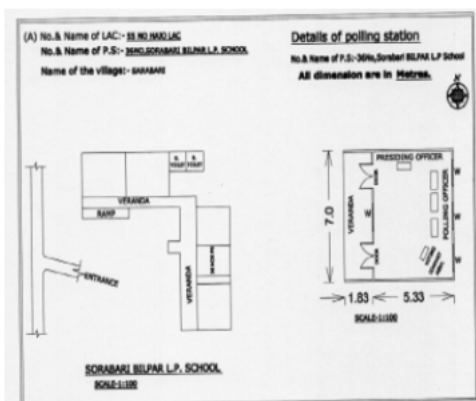

নিৰ্বাচক পঞ্জীয়ন বিষয়াৰ স্বাক্ষৰ

Nazri Naksha

Google Map View

Polling Station Building Front View

ভোটগ্ৰহন কেন্দ্ৰৰ সন্মুখৰ দৃশ্য

Cad View

Key MAP View

1 নাম : চাবিয়া বেগম স্বামীৰ নাম: লালমিয়া আলী ঘৰ নং : ২৬৪ বয়স : 76 লিঙ্গ : মহিলা	GVT6338698 ফটো উপলব্ধ	2 নাম : মৰ্জিনা খাতুন স্বামীৰ নাম: আব্দুচ ছামাদ ঘৰ নং : ২৬৪ বয়স : 43 লিঙ্গ : মহিলা	GVT6338621 ফটো উপলব্ধ	3 নাম : ছবাৰ আলী পিতাৰ নাম: লালমিয়া আলী ঘৰ নং : ২৬৪ বয়স : 41 লিঙ্গ : পুৰুষ	GVT6338687 ফটো উপলব্ধ
4 নাম : আবুল কাশেম পিতাৰ নাম: বহিজ উদ্দিন ঘৰ নং : ২৬৪ বয়স : 36 লিঙ্গ : পুৰুষ	GVT6338610 ফটো উপলব্ধ	5 নাম : চাহিদা খাতুন স্বামীৰ নাম: ছবাৰ আলী ঘৰ নং : ২৬৪ বয়স : 36 লিঙ্গ : মহিলা	GVT6338643 ফটো উপলব্ধ	6 নাম : দিলবৰ আলী পিতাৰ নাম: হামিদ আলী ঘৰ নং : ২৬৪ বয়স : 35 লিঙ্গ : পুৰুষ	GVT6338632 ফটো উপলব্ধ
7 নাম : জামাল বাদশাহ পিতাৰ নাম: লালমিয়া আলী ঘৰ নং : ২৬৪ বয়স : 33 লিঙ্গ : পুৰুষ	GVT6338676 ফটো উপলব্ধ	8 নাম : আজাদ আলী পিতাৰ নাম: বহিজউদ্দিন আলী ঘৰ নং : ২৬৪ বয়স : 32 লিঙ্গ : পুৰুষ	GVT6338654 ফটো উপলব্ধ	9 নাম : মৰ্জিনা বেগম স্বামীৰ নাম: জামাল বাদশাহ ঘৰ নং : ২৬৪ বয়স : 29 লিঙ্গ : মহিলা	GVT0234328 ফটো উপলব্ধ
10 নাম : বৌশানাৰা পাৰবিনু স্বামীৰ নাম: আজাদ আলী ঘৰ নং : 264 বয়স : 24 লিঙ্গ : মহিলা	GVT0529842 ফটো উপলব্ধ	11 নাম : হজৰত আলী পিতাৰ নাম: আবছামা আলী ঘৰ নং : 264 এ বয়স : 29 লিঙ্গ : পুৰুষ	GVT0307322 ফটো উপলব্ধ	12 নাম : আইমোনা খাতুন স্বামীৰ নাম: হজৰত আলী ঘৰ নং : ২৬৪ ক বয়স : 24 লিঙ্গ : মহিলা	GVT0505826 ফটো উপলব্ধ
13 নাম : বহিজ উদ্দিন আলী পিতাৰ নাম: বহমত আলী ঘৰ নং : ২৬৪খ বয়স : 66 লিঙ্গ : পুৰুষ	GVT6338723 ফটো উপলব্ধ	14 নাম : আবছামা আলী পিতাৰ নাম: বহমত আলী ঘৰ নং : ২৬৪ক বয়স : 61 লিঙ্গ : পুৰুষ	GVT6338701 ফটো উপলব্ধ	15 নাম : ছামাৰ্ত বান নেচা স্বামীৰ নাম: বহিজ উদ্দিন আলী ঘৰ নং : ২৬৪খ বয়স : 55 লিঙ্গ : মহিলা	GVT6338734 ফটো উপলব্ধ
E 16 নাম : ছুৰিয়া বেগম স্বামীৰ নাম: আবছামা আলী ঘৰ নং : ২৬৪ক বয়স : 54 লিঙ্গ : মহিলা	GVT6338712 ফটো উপলব্ধ	17 নাম : আব্দুচ ছামাদ পিতাৰ নাম: বহিজ উদ্দিন আলী ঘৰ নং : ২৬৪খ বয়স : 41 লিঙ্গ : পুৰুষ	GVT6338745 ফটো উপলব্ধ	18 নাম : হানিফ আলী পিতাৰ নাম: এফাজ আলী ঘৰ নং : ২৬৫ বয়স : 51 লিঙ্গ : পুৰুষ	GVT6338756 ফটো উপলব্ধ
19 নাম : হাজেৰা বেগম স্বামীৰ নাম: হানিফ আলী ঘৰ নং : ২৬৫ বয়স : 44 লিঙ্গ : মহিলা	GVT6338767 ফটো উপলব্ধ	20 নাম : জৱিনা খাতুন স্বামীৰ নাম: আলী একাৰবৰ ঘৰ নং : ২৬৫ বয়স : 33 লিঙ্গ : মহিলা	GVT2062819 ফটো উপলব্ধ	21 নাম : জলমত আলী পিতাৰ নাম: এফাজ আলী ঘৰ নং : ২৬৫ বয়স : 31 লিঙ্গ : পুৰুষ	GVT2062875 ফটো উপলব্ধ
22 নাম : হাফিজুৰ ৰহমান পিতাৰ নাম: হানিফ আলী ঘৰ নং : 265 বয়স : 23 লিঙ্গ : পুৰুষ	BAI0013433 ফটো উপলব্ধ	23 নাম : হামিদা বেগম স্বামীৰ নাম: এফাজ আলী ঘৰ নং : ২৬৫খ বয়স : 79 লিঙ্গ : মহিলা	GVT6338790 ফটো উপলব্ধ	#2 24 নাম : হাইদৰ আলী পিতাৰ নাম: এফাজ আলী ঘৰ নং : ২৬৫ক বয়স : 46 লিঙ্গ : পুৰুষ	GVT6338778 ফটো উপলব্ধ
25 নাম : আলি একাববৰ পিতাৰ নাম: এফাজ আলী ঘৰ নং : ২৬৫খ বয়স : 42 লিঙ্গ : পুৰুষ	GVT6338803 ফটো উপলব্ধ	#2 26 নাম : ছুৰিয়া বেগম স্বামীৰ নাম: হাইদৰ আলী ঘৰ নং : ২৬৫ক বয়স : 42 লিঙ্গ : মহিলা	GVT6338789 ফটো উপলব্ধ	27 নাম : বাদশাহ আলী পিতাৰ নাম: খালিল আলী ঘৰ নং : ২৬৬ বয়স : 59 লিঙ্গ : পুৰুষ	GVT6338814 ফটো উপলব্ধ
28 নাম : কদবান বেগম স্বামীৰ নাম: বাদশাহ আলী ঘৰ নং : ২৬৬ বয়স : 49 লিঙ্গ : মহিলা	GVT6338825 ফটো উপলব্ধ	29 নাম : আহমত আলী পিতাৰ নাম: ইমান হুছেইন ঘৰ নং : ২৬৬ বয়স : 43 লিঙ্গ : পুৰুষ	GVT6342945 ফটো উপলব্ধ	30 নাম : বাচিৰন নেচা স্বামীৰ নাম: আহমত আলী ঘৰ নং : ২৬৬ বয়স : 38 লিঙ্গ : মহিলা	GVT6338847 ফটো উপলব্ধ