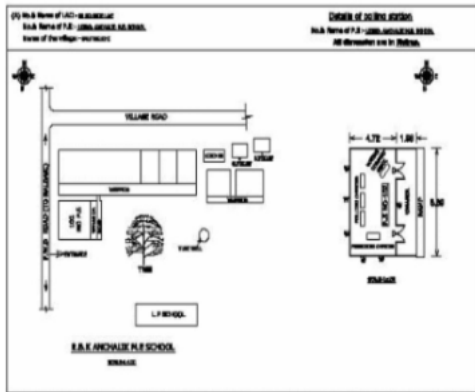

নিৰ্বাচক পঞ্জীয়ন বিষয়াৰ স্বাক্ষৰ

Nazri Naksha

Google Map View

Polling Station Building Front View

ভোটগ্ৰহন কেন্দ্ৰৰ সন্মুখৰ দৃশ্য

Cad View

Key MAP View

1 নাম : গিৰোৱালা তালুকদাৰ স্বামীৰ নাম : উপেন তালুকদাৰ ঘৰ নং : 00 বয়স : 69 লিঙ্গ : মহিলা	GVT9842528 ফটো উপলব্ধ	2 নাম : নিৰ বেজবৰুৱা স্বামীৰ নাম : পৰমেশ্বৰ বেজ ঘৰ নং : 0 বয়স : 64 লিঙ্গ : মহিলা	GVT9843167 ফটো উপলব্ধ	3 নাম : পংকজ তালুকদাৰ পিতাৰ নাম : উপেন তালুকদাৰ ঘৰ নং : 0 বয়স : 54 লিঙ্গ : পুৰুষ	GVT9836582 ফটো উপলব্ধ
4 নাম : অঞ্জলী শইকিয়া স্বামীৰ নাম : কিশোৰ তালুকদাৰ ঘৰ নং : 0 বয়স : 49 লিঙ্গ : মহিলা	GVT0088799 ফটো উপলব্ধ	5 নাম : চম্পক দাস পিতাৰ নাম : প্ৰমোদ দাস ঘৰ নং : 00 বয়স : 49 লিঙ্গ : পুৰুষ	GVT9839456 ফটো উপলব্ধ	6 নাম : কিশোৰ কুমাৰ তালুকদাৰ পিতাৰ নাম : উপেন তালুকদাৰ ঘৰ নং : 0 বয়স : 45 লিঙ্গ : পুৰুষ	GVT9836606 ফটো উপলব্ধ
7 নাম : ৰীতামনি দাস স্বামীৰ নাম : কিশোৰ কুমাৰ দাস ঘৰ নং : 00 বয়স : 41 লিঙ্গ : মহিলা	GVT9844580 ফটো উপলব্ধ	8 নাম : পিংক বেজবৰুৱা পিতাৰ নাম : পৰমেশ্বৰ বেজ ঘৰ নং : 0 বয়স : 38 লিঙ্গ : পুৰুষ	GVT9843189 ফটো উপলব্ধ	9 নাম : অঞ্জমা বেগম স্বামীৰ নাম : মতিউৰ ৰহমান ঘৰ নং : 0 বয়স : 33 লিঙ্গ : মহিলা	GVT0310862 ফটো উপলব্ধ
10 নাম : অমৰজ্যোতি কলিতা পিতাৰ নাম : গোলোক কলিতা ঘৰ নং : 0 বয়স : 32 লিঙ্গ : পুৰুষ	GVT9839649 ফটো উপলব্ধ	S 11 নাম : বিউতি বেগম স্বামীৰ নাম : মতিউৰ আলী ঘৰ নং : 0 বয়স : 31 লিঙ্গ : মহিলা	GVT0280214 ফটো উপলব্ধ	12 নাম : সবিতা কুমাৰী স্বামীৰ নাম : বিনোদ কুমাৰ ঘৰ নং : 00 বয়স : 31 লিঙ্গ : মহিলা	GVT0577924 ফটো উপলব্ধ
13 নাম : সমিত্ৰা দাস স্বামীৰ নাম : কল্প দাস ঘৰ নং : 00 বয়স : 30 লিঙ্গ : মহিলা	GVT0589689 ফটো উপলব্ধ	S 14 নাম : জেৰিফা বেগম পিতাৰ নাম : অফিফ ৰহমান ঘৰ নং : 0 বয়স : 29 লিঙ্গ : মহিলা	GVT0286260 ফটো উপলব্ধ	15 নাম : মাচমা বেগম পিতাৰ নাম : নছুৰ আলী ঘৰ নং : 0 বয়স : 29 লিঙ্গ : মহিলা	GVT0322727 ফটো উপলব্ধ
16 নাম : তাহিজ দা বেগম স্বামীৰ নাম : ফইজুৰ ৰহমান ঘৰ নং : 0 বয়স : 28 লিঙ্গ : মহিলা	GVT0308080 ফটো উপলব্ধ	17 নাম : হিমাদ্ৰী কুমাৰী স্বামীৰ নাম : নৱজিত কুমাৰ ঘৰ নং : 0 বয়স : 28 লিঙ্গ : মহিলা	GVT0457838 ফটো উপলব্ধ	18 নাম : জিমিয়াৰা বেগম স্বামীৰ নাম : হফতাৰ আলী ঘৰ নং : 0 বয়স : 28 লিঙ্গ : মহিলা	GVT0566737 ফটো উপলব্ধ
19 নাম : ৰিতমনি কুমাৰী স্বামীৰ নাম : নিতুল কুমাৰ ঘৰ নং : 00 বয়স : 28 লিঙ্গ : মহিলা	GVT1176064 ফটো উপলব্ধ	20 নাম : মুন মুন হুছেইন পিতাৰ নাম : মহিবৰ ৰহমান ঘৰ নং : 0 বয়স : 27 লিঙ্গ : পুৰুষ	GVT0281840 ফটো উপলব্ধ	21 নাম : বিকাশ কলিতা মাতৃৰ নাম : দিপালি কলিতা ঘৰ নং : 0 বয়স : 27 লিঙ্গ : পুৰুষ	GVT0322917 ফটো উপলব্ধ
22 নাম : ডেমিন কুমাৰ মাতৃৰ নাম : মিনা কুমাৰ ঘৰ নং : 00 বয়স : 27 লিঙ্গ : পুৰুষ	GVT0577411 ফটো উপলব্ধ	23 নাম : পম্পী কলিতা স্বামীৰ নাম : চন্দন কলিতা ঘৰ নং : 00 বয়স : 27 লিঙ্গ : মহিলা	GVT7085442 ফটো উপলব্ধ	24 নাম : নিক মনি হাজৰিকা স্বামীৰ নাম : জয়ন্ত কুমাৰ দাস ঘৰ নং : 00 বয়স : 27 লিঙ্গ : মহিলা	BAI0002774 ফটো উপলব্ধ
S 25 নাম : চাজিদা বেগম স্বামীৰ নাম : চন্দমহম্মদ মহম্মদ ঘৰ নং : 0 বয়স : 26 লিঙ্গ : মহিলা	GVT0311068 ফটো উপলব্ধ	26 নাম : অগ্নিন চুলতানা স্বামীৰ নাম : নাচিৰ আলী ঘৰ নং : 0 বয়স : 26 লিঙ্গ : মহিলা	GVT0316414 ফটো উপলব্ধ	27 নাম : ৰফিকুল আহমেদ পিতাৰ নাম : আনোৱাৰ হুছেইন ঘৰ নং : 0 বয়স : 26 লিঙ্গ : পুৰুষ	GVT0322453 ফটো উপলব্ধ
28 নাম : আৰিফুদ্দিন আহমেদ পিতাৰ নাম : আলাউদ্দিন আহমেদ ঘৰ নং : 0 বয়স : 26 লিঙ্গ : পুৰুষ	GVT0322545 ফটো উপলব্ধ	29 নাম : আমানুল হক পিতাৰ নাম : চৈয়দ আলী আজগৰ ঘৰ নং : 0 বয়স : 26 লিঙ্গ : পুৰুষ	GVT0311001 ফটো উপলব্ধ	30 নাম : দিপামণি দাস পিতাৰ নাম : প্ৰদীপ কুমাৰ দাস ঘৰ নং : 00 বয়স : 26 লিঙ্গ : মহিলা	GVT0533430 ফটো উপলব্ধ