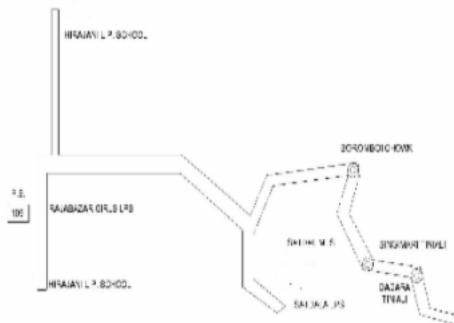

নিৰ্বাচক পঞ্জীয়ন বিষয়াৰ স্বাক্ষৰ

Nazri Naksha

Google Map View

Polling Station Building Front View

ভোটগ্ৰহন কেন্দ্ৰৰ সন্মুখৰ দৃশ্য

Cad View

Key MAP View

1 নাম : হাফিজান বিবি স্বামীৰ নাম: কোচমত আলী ঘৰ নং : 0 বয়স : 76 লিঙ্গ : মহিলা	BAI0080267 ফটো উপলব্ধ	2 নাম : মাজনী বেগম স্বামীৰ নাম: জাহেৰ আলী ঘৰ নং : 0 বয়স : 31 লিঙ্গ : মহিলা	GVT0541706 ফটো উপলব্ধ	3 নাম : সাজাহান আলী পিতাৰ নাম: আছাদ আলী ঘৰ নং : 0 বয়স : 28 লিঙ্গ : পুৰুষ	BAI0083493 ফটো উপলব্ধ
4 নাম : ইনজামুল হক পিতাৰ নাম: চাইফুৰ ৰহমান ঘৰ নং : 00 বয়স : 27 লিঙ্গ : পুৰুষ	GVT0567875 ফটো উপলব্ধ	5 নাম : বুবুল আলী পিতাৰ নাম: ৰফিদিন আলী ঘৰ নং : 00 বয়স : 26 লিঙ্গ : পুৰুষ	GVT0368811 ফটো উপলব্ধ	6 নাম : ৰঞ্জমা বেগম স্বামীৰ নাম: ৰেকিব আলী ঘৰ নং : 00 বয়স : 26 লিঙ্গ : মহিলা	GVT0569764 ফটো উপলব্ধ
7 নাম : ফাৰজুল হক পিতাৰ নাম: জুমাত আলী ঘৰ নং : 0 বয়স : 26 লিঙ্গ : পুৰুষ	BAI0083808 ফটো উপলব্ধ	8 নাম : পিংকু আলী পিতাৰ নাম: জুমাত আলী ঘৰ নং : 0 বয়স : 26 লিঙ্গ : পুৰুষ	BAI0088401 ফটো উপলব্ধ	9 নাম : চুমি বেগম স্বামীৰ নাম: খাইৰুল হুছেইন ঘৰ নং : 00 বয়স : 25 লিঙ্গ : মহিলা	GVT0572370 ফটো উপলব্ধ
10 নাম : চুমিবাৰা বেগম স্বামীৰ নাম: ইত্তাজ আলী ঘৰ নং : 0 বয়স : 25 লিঙ্গ : মহিলা	BAI0087981 ফটো উপলব্ধ	11 নাম : মিন্জুআৰা বেগম পিতাৰ নাম: আতাউৰ ৰহমান ঘৰ নং : 00 বয়স : 24 লিঙ্গ : মহিলা	GVT0568261 ফটো উপলব্ধ	12 নাম : আৰিফুল হুছেইন পিতাৰ নাম: আৰ্শ্ব আলী ঘৰ নং : 00 বয়স : 24 লিঙ্গ : পুৰুষ	GVT0577221 ফটো উপলব্ধ
13 নাম : মেহজেবিন চলতানা স্বামীৰ নাম: জয়ান আলী ঘৰ নং : 00 বয়স : 24 লিঙ্গ : মহিলা	GVT1183920 ফটো উপলব্ধ	14 নাম : আৰাব আলী পিতাৰ নাম: মাল্লাফ আলী ঘৰ নং : 00 বয়স : 23 লিঙ্গ : পুৰুষ	GVT0563981 ফটো উপলব্ধ	15 নাম : ৰেজাউল হক পিতাৰ নাম: মুচা হক আলী ঘৰ নং : 00 বয়স : 21 লিঙ্গ : পুৰুষ	GVT7051493 ফটো উপলব্ধ
16 নাম : ৰিপন আলী পিতাৰ নাম: ইছলামুদ্দিন আহমেদ ঘৰ নং : 0 বয়স : 21 লিঙ্গ : পুৰুষ	BAI0084228 ফটো উপলব্ধ	17 নাম : আলী আকবৰ পিতাৰ নাম: নজুৰ আলি ঘৰ নং : 1 বয়স : 64 লিঙ্গ : পুৰুষ	GVT1054564 ফটো উপলব্ধ	18 নাম : ইছলামুদ্দিন আহমেদ পিতাৰ নাম: নজুৰ আলি ঘৰ নং : 1 বয়স : 61 লিঙ্গ : পুৰুষ	GVT1054586 ফটো উপলব্ধ
19 নাম : তচকিৰ আলী পিতাৰ নাম: নজুৰ আলী ঘৰ নং : 1 বয়স : 54 লিঙ্গ : পুৰুষ	GVT1054600 ফটো উপলব্ধ	20 নাম : ফুলমতি বিবি স্বামীৰ নাম: ইছলামুদ্দিন আহমেদ ঘৰ নং : 1 বয়স : 54 লিঙ্গ : মহিলা	GVT1054597 ফটো উপলব্ধ	21 নাম : হাছনা বেগম স্বামীৰ নাম: নেহৰুল হুছেইন ঘৰ নং : 1 বয়স : 51 লিঙ্গ : মহিলা	GVT0010691 ফটো উপলব্ধ
22 নাম : চামচন নেহাৰ স্বামীৰ নাম: ৰিতু আলী ঘৰ নং : 1 বয়স : 39 লিঙ্গ : মহিলা	GVT1195080 ফটো উপলব্ধ	23 নাম : নুৰ আমিনু পিতাৰ নাম: আলী আকবৰ ঘৰ নং : 1 বয়স : 38 লিঙ্গ : পুৰুষ	GVT1054622 ফটো উপলব্ধ	24 নাম : নুৰিয়া বেগম পিতাৰ নাম: নুৰউদ্দিন আহমেদ ঘৰ নং : 1 বয়স : 38 লিঙ্গ : মহিলা	GVT1231612 ফটো উপলব্ধ
25 নাম : আইনাল হক পিতাৰ নাম: আলী আকবৰ ঘৰ নং : 1 বয়স : 32 লিঙ্গ : পুৰুষ	GVT0010692 ফটো উপলব্ধ	26 নাম : চেলিমুদ্দিন আহমেদ পিতাৰ নাম: ইছলামুদ্দিন আহমেদ ঘৰ নং : 1 বয়স : 30 লিঙ্গ : পুৰুষ	GVT0000968 ফটো উপলব্ধ	27 নাম : মনজু বেগম পিতাৰ নাম: আকবৰ আলী ঘৰ নং : 1 বয়স : 27 লিঙ্গ : মহিলা	GVT0327262 ফটো উপলব্ধ
28 নাম : ইজাজ আহমেদ পিতাৰ নাম: আবেদুৰ ৰহমান ঘৰ নং : 1 বয়স : 27 লিঙ্গ : পুৰুষ	GVT1206945 ফটো উপলব্ধ	29 নাম : মোইদুল ইছলাম পিতাৰ নাম: আলী আকবৰ ঘৰ নং : 1 বয়স : 24 লিঙ্গ : পুৰুষ	GVT0560813 ফটো উপলব্ধ	30 নাম : মোৰোমী বেগম স্বামীৰ নাম: নুৰ আমিন ঘৰ নং : 01 বয়স : 24 লিঙ্গ : মহিলা	GVT0546572 ফটো উপলব্ধ